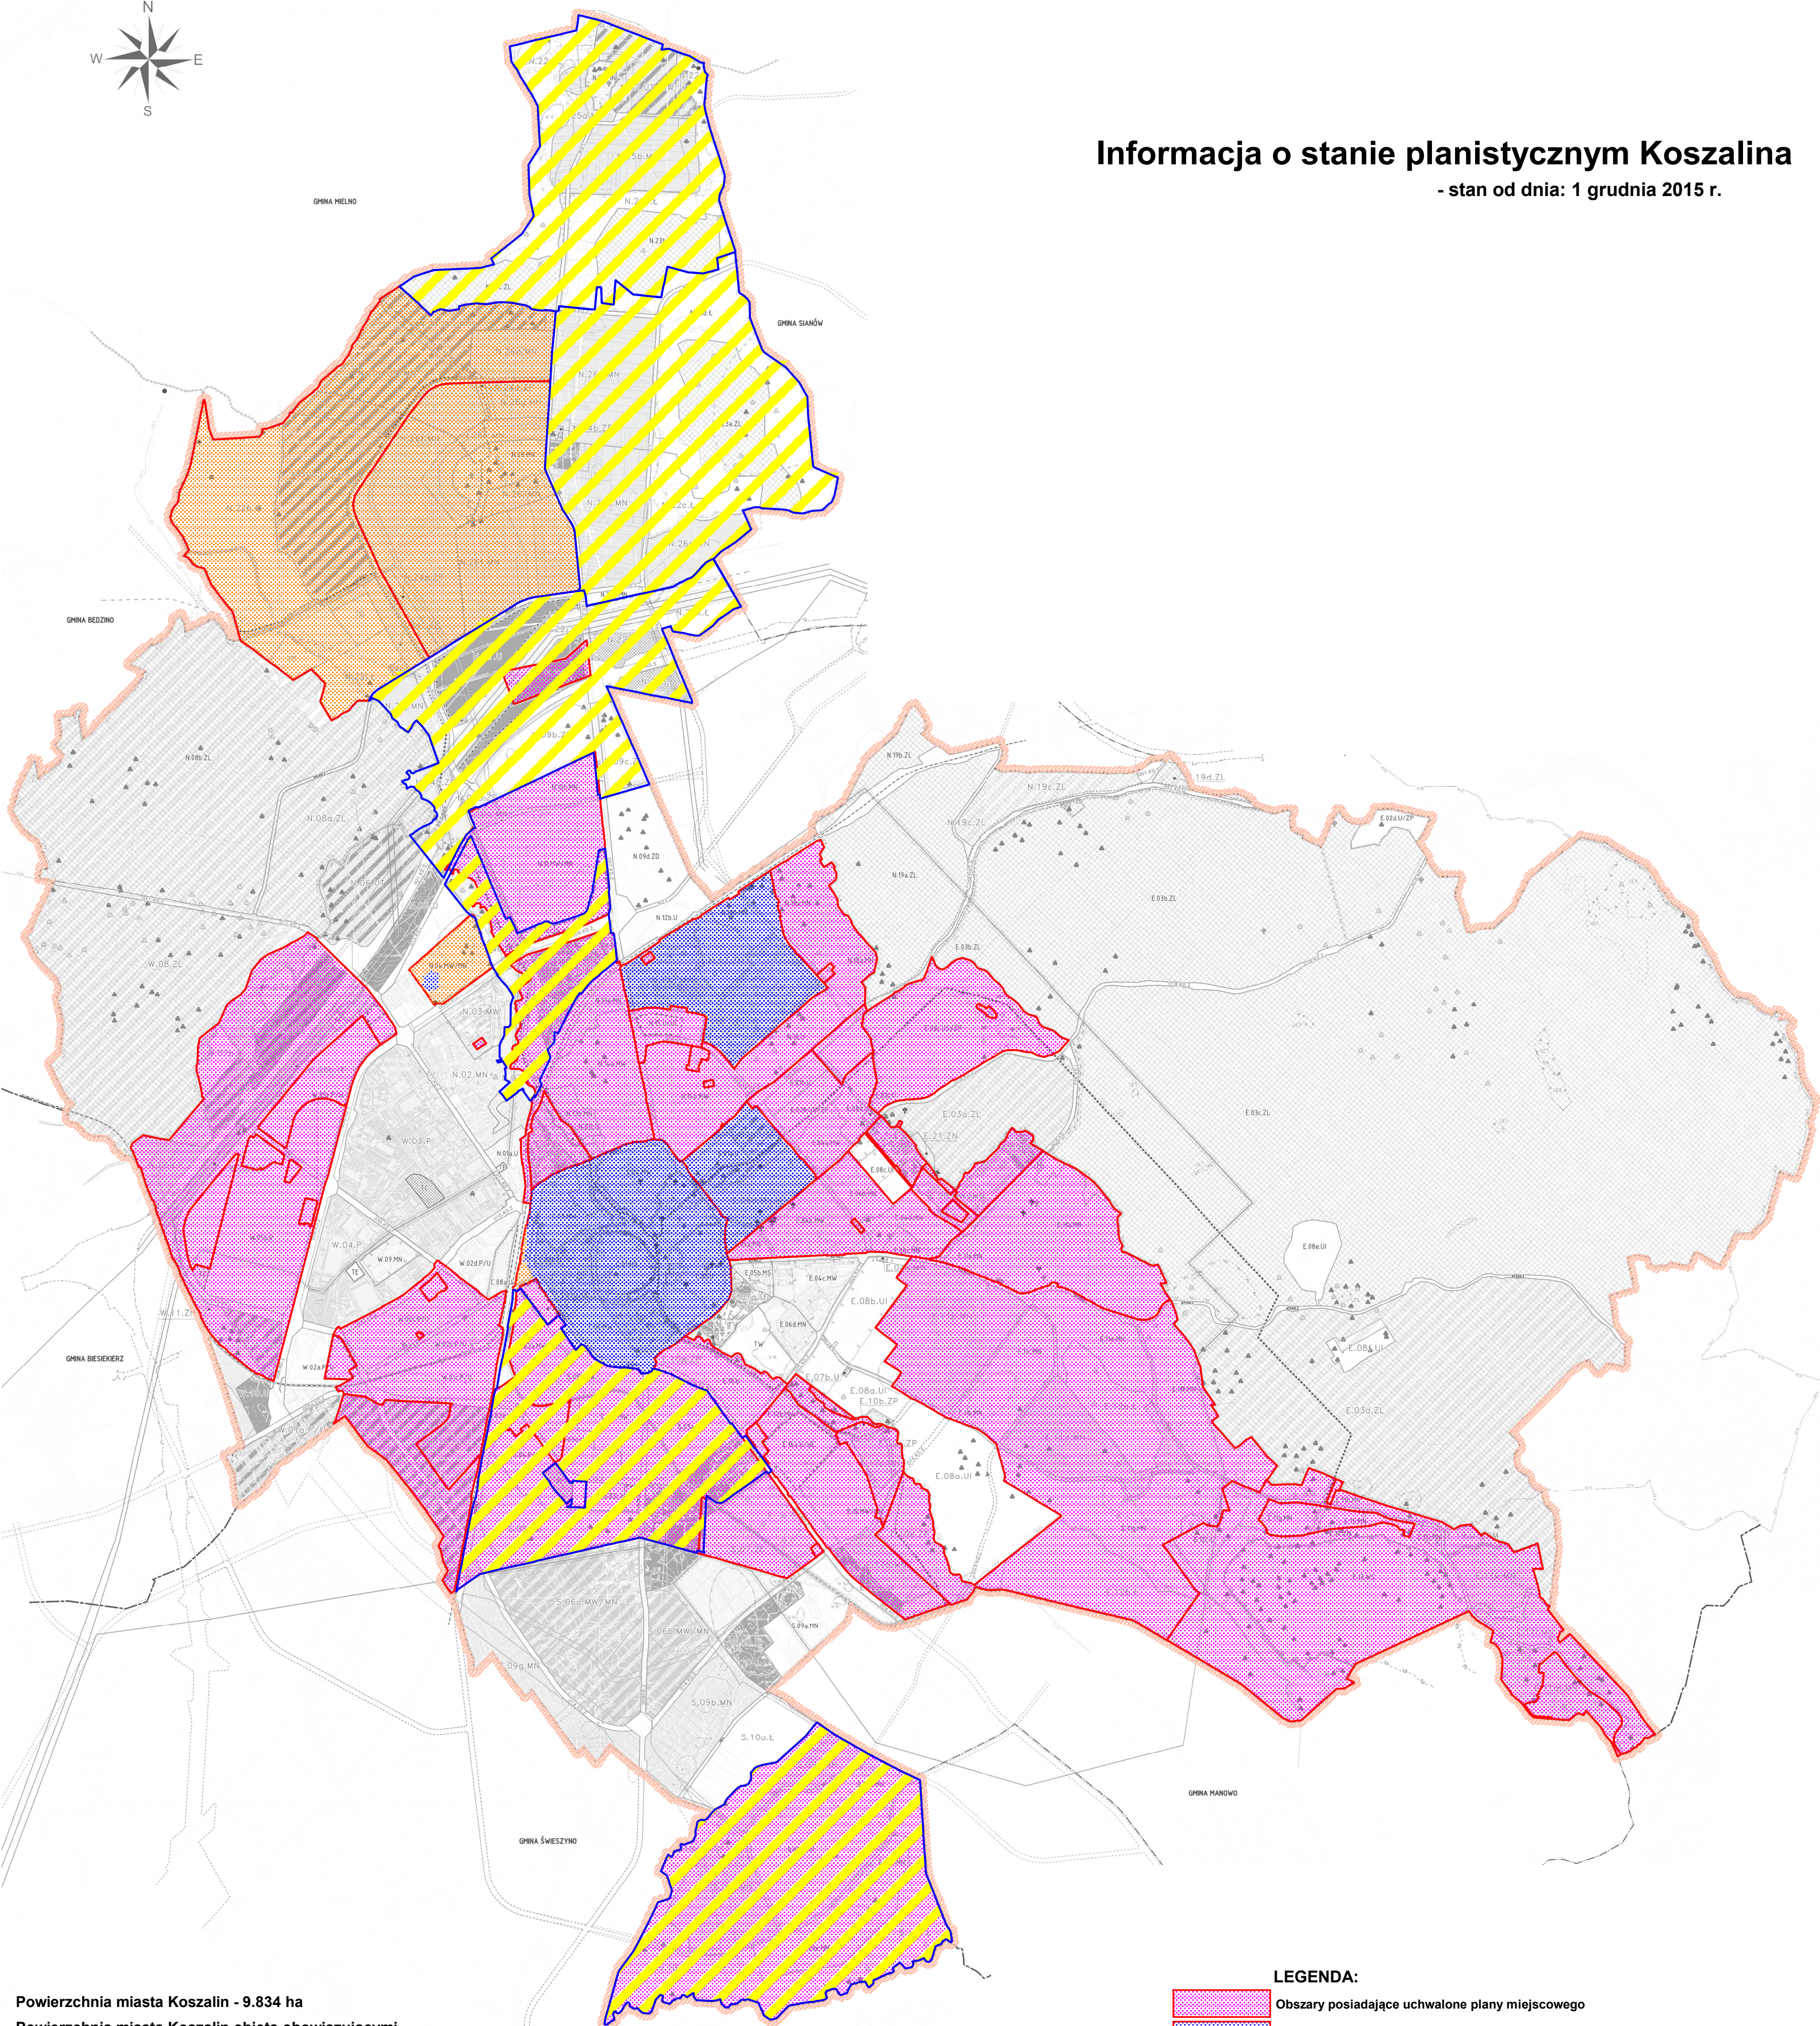

Informacja o stanie planistycznym Koszalina

- stan od dnia: 1 grudnia 2015 r.

LEGENDA:

- Obszary posiadające uchwalone plany miejscowe
- Obszary, dla których przystąpiono do zmiany planu miejscowego
- Obszary, dla których przystąpiono do sporządzenia planu miejscowego
- Obszary, dla których podjęto uchwałę o przystąpieniu do sporządzenia lub zmiany planu miejscowego na podstawie ustawy z dnia 27 marca 2003 r. o planowaniu i zagospodarowaniu przestrzennym

Powierzchnia miasta Koszalin - 9.834 ha

Powierzchnia miasta Koszalin objęta obowiązującymi miejscowymi planami zagospodarowania przestrzennego - 3.514,0 ha

Powierzchnia miasta Koszalin objęta uchwałami o przystąpieniu do sporządzenia lub zmiany miejscowych planów zagospodarowania przestrzennego - 2.822,3 ha

z czego:

- powierzchnia obszarów dla których przystąpiono do sporządzania planu miejscowego - 674,8 ha
- powierzchnia obszarów dla których przystąpiono do zmiany planu miejscowego - 384,5 ha
- powierzchnia obszarów oczekujących na przystąpieniu do sporządzania lub zmiany planu miejscowego - 1763,0 ha