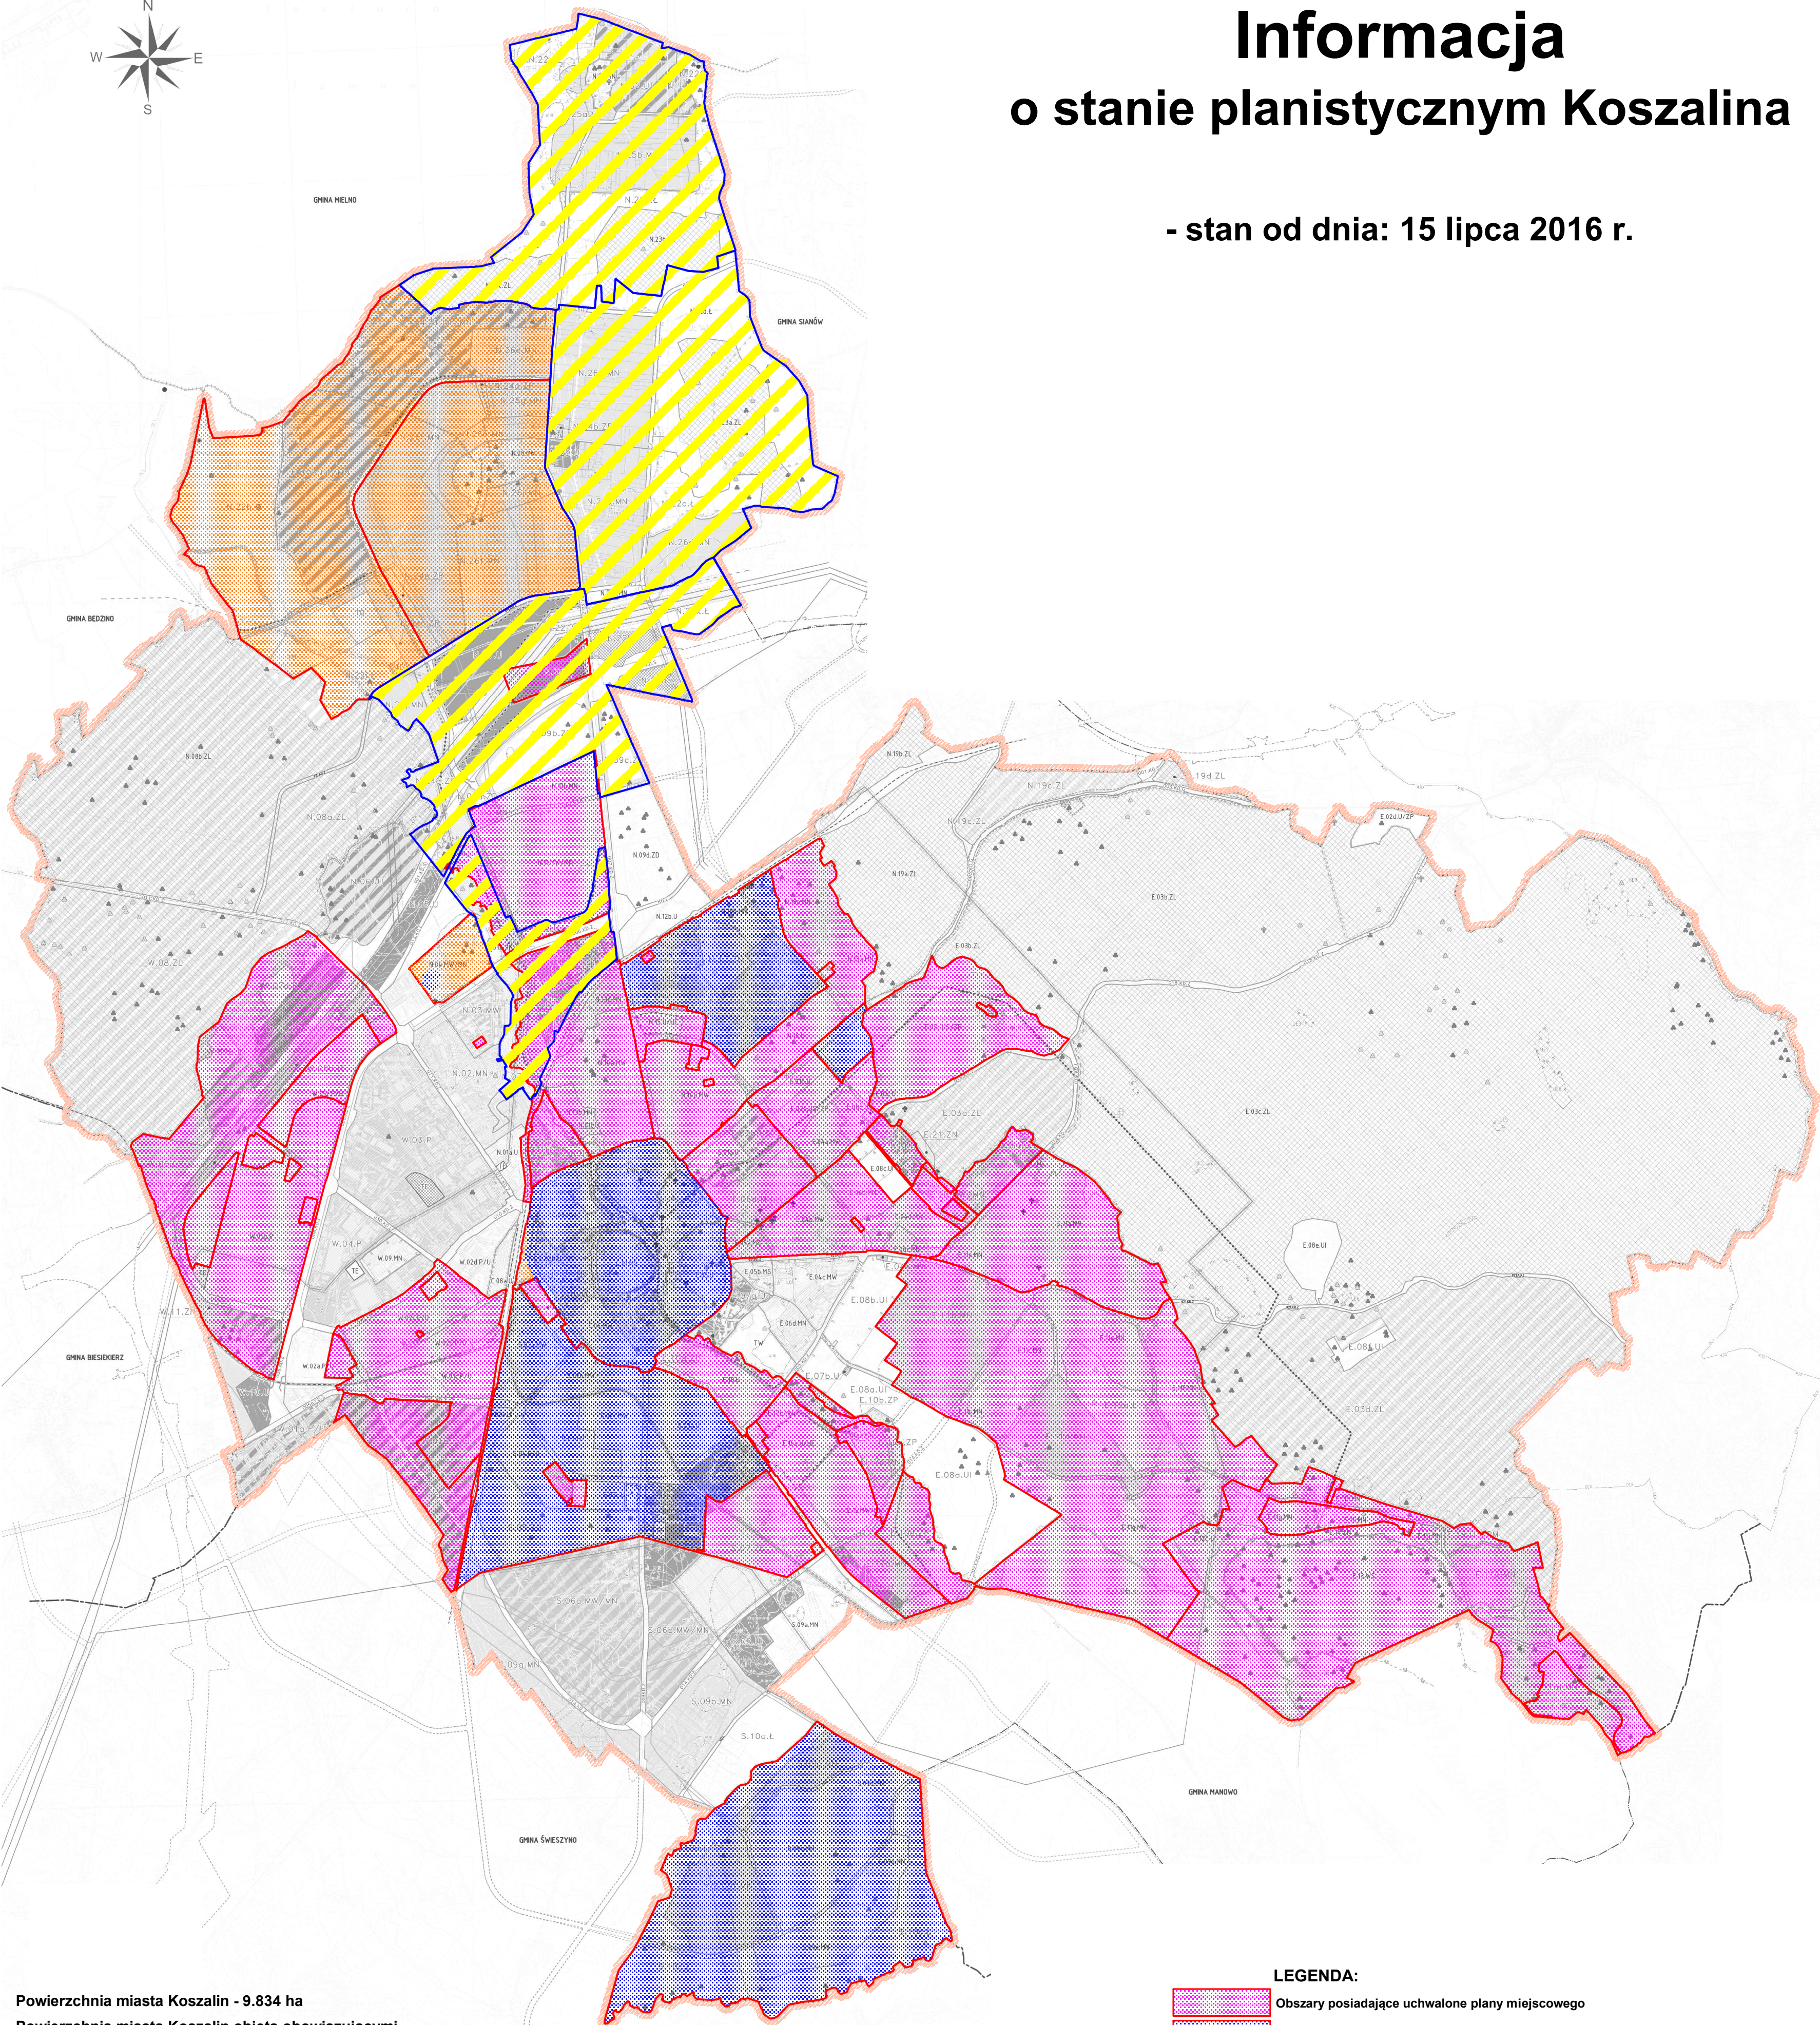

Informacja o stanie planistycznym Koszalina

- stan od dnia: 15 lipca 2016 r.

LEGENDA:

-  Obszary posiadające uchwalone plany miejscowego
-  Obszary, dla których przystąpiono do zmiany planu miejscowego
-  Obszary, dla których przystąpiono do sporządzenia planu miejscowego
-  Obszary, dla których podjęto uchwałę o przystąpieniu do sporządzenia lub zmiany planu miejscowego na podstawie ustawy z dnia 27 marca 2003 r. o planowaniu i zagospodarowaniu przestrzennym

Powierzchnia miasta Koszalin - 9.834 ha

Powierzchnia miasta Koszalin objęta obowiązującymi miejscowymi planami zagospodarowania przestrzennego - 3.514,0 ha

Powierzchnia miasta Koszalin objęta uchwałami o przystąpieniu do sporządzenia lub zmiany miejscowych planów zagospodarowania przestrzennego - 2.777,1 ha

- z czego:
- powierzchnia obszarów dla których przystąpiono do sporządzania planu miejscowego - 679,8 ha
 - powierzchnia obszarów dla których przystąpiono do zmiany planu miejscowego - 990,8 ha
 - powierzchnia obszarów oczekujących na przystąpieniu do sporządzania lub zmiany planu miejscowego - 1106,5 ha