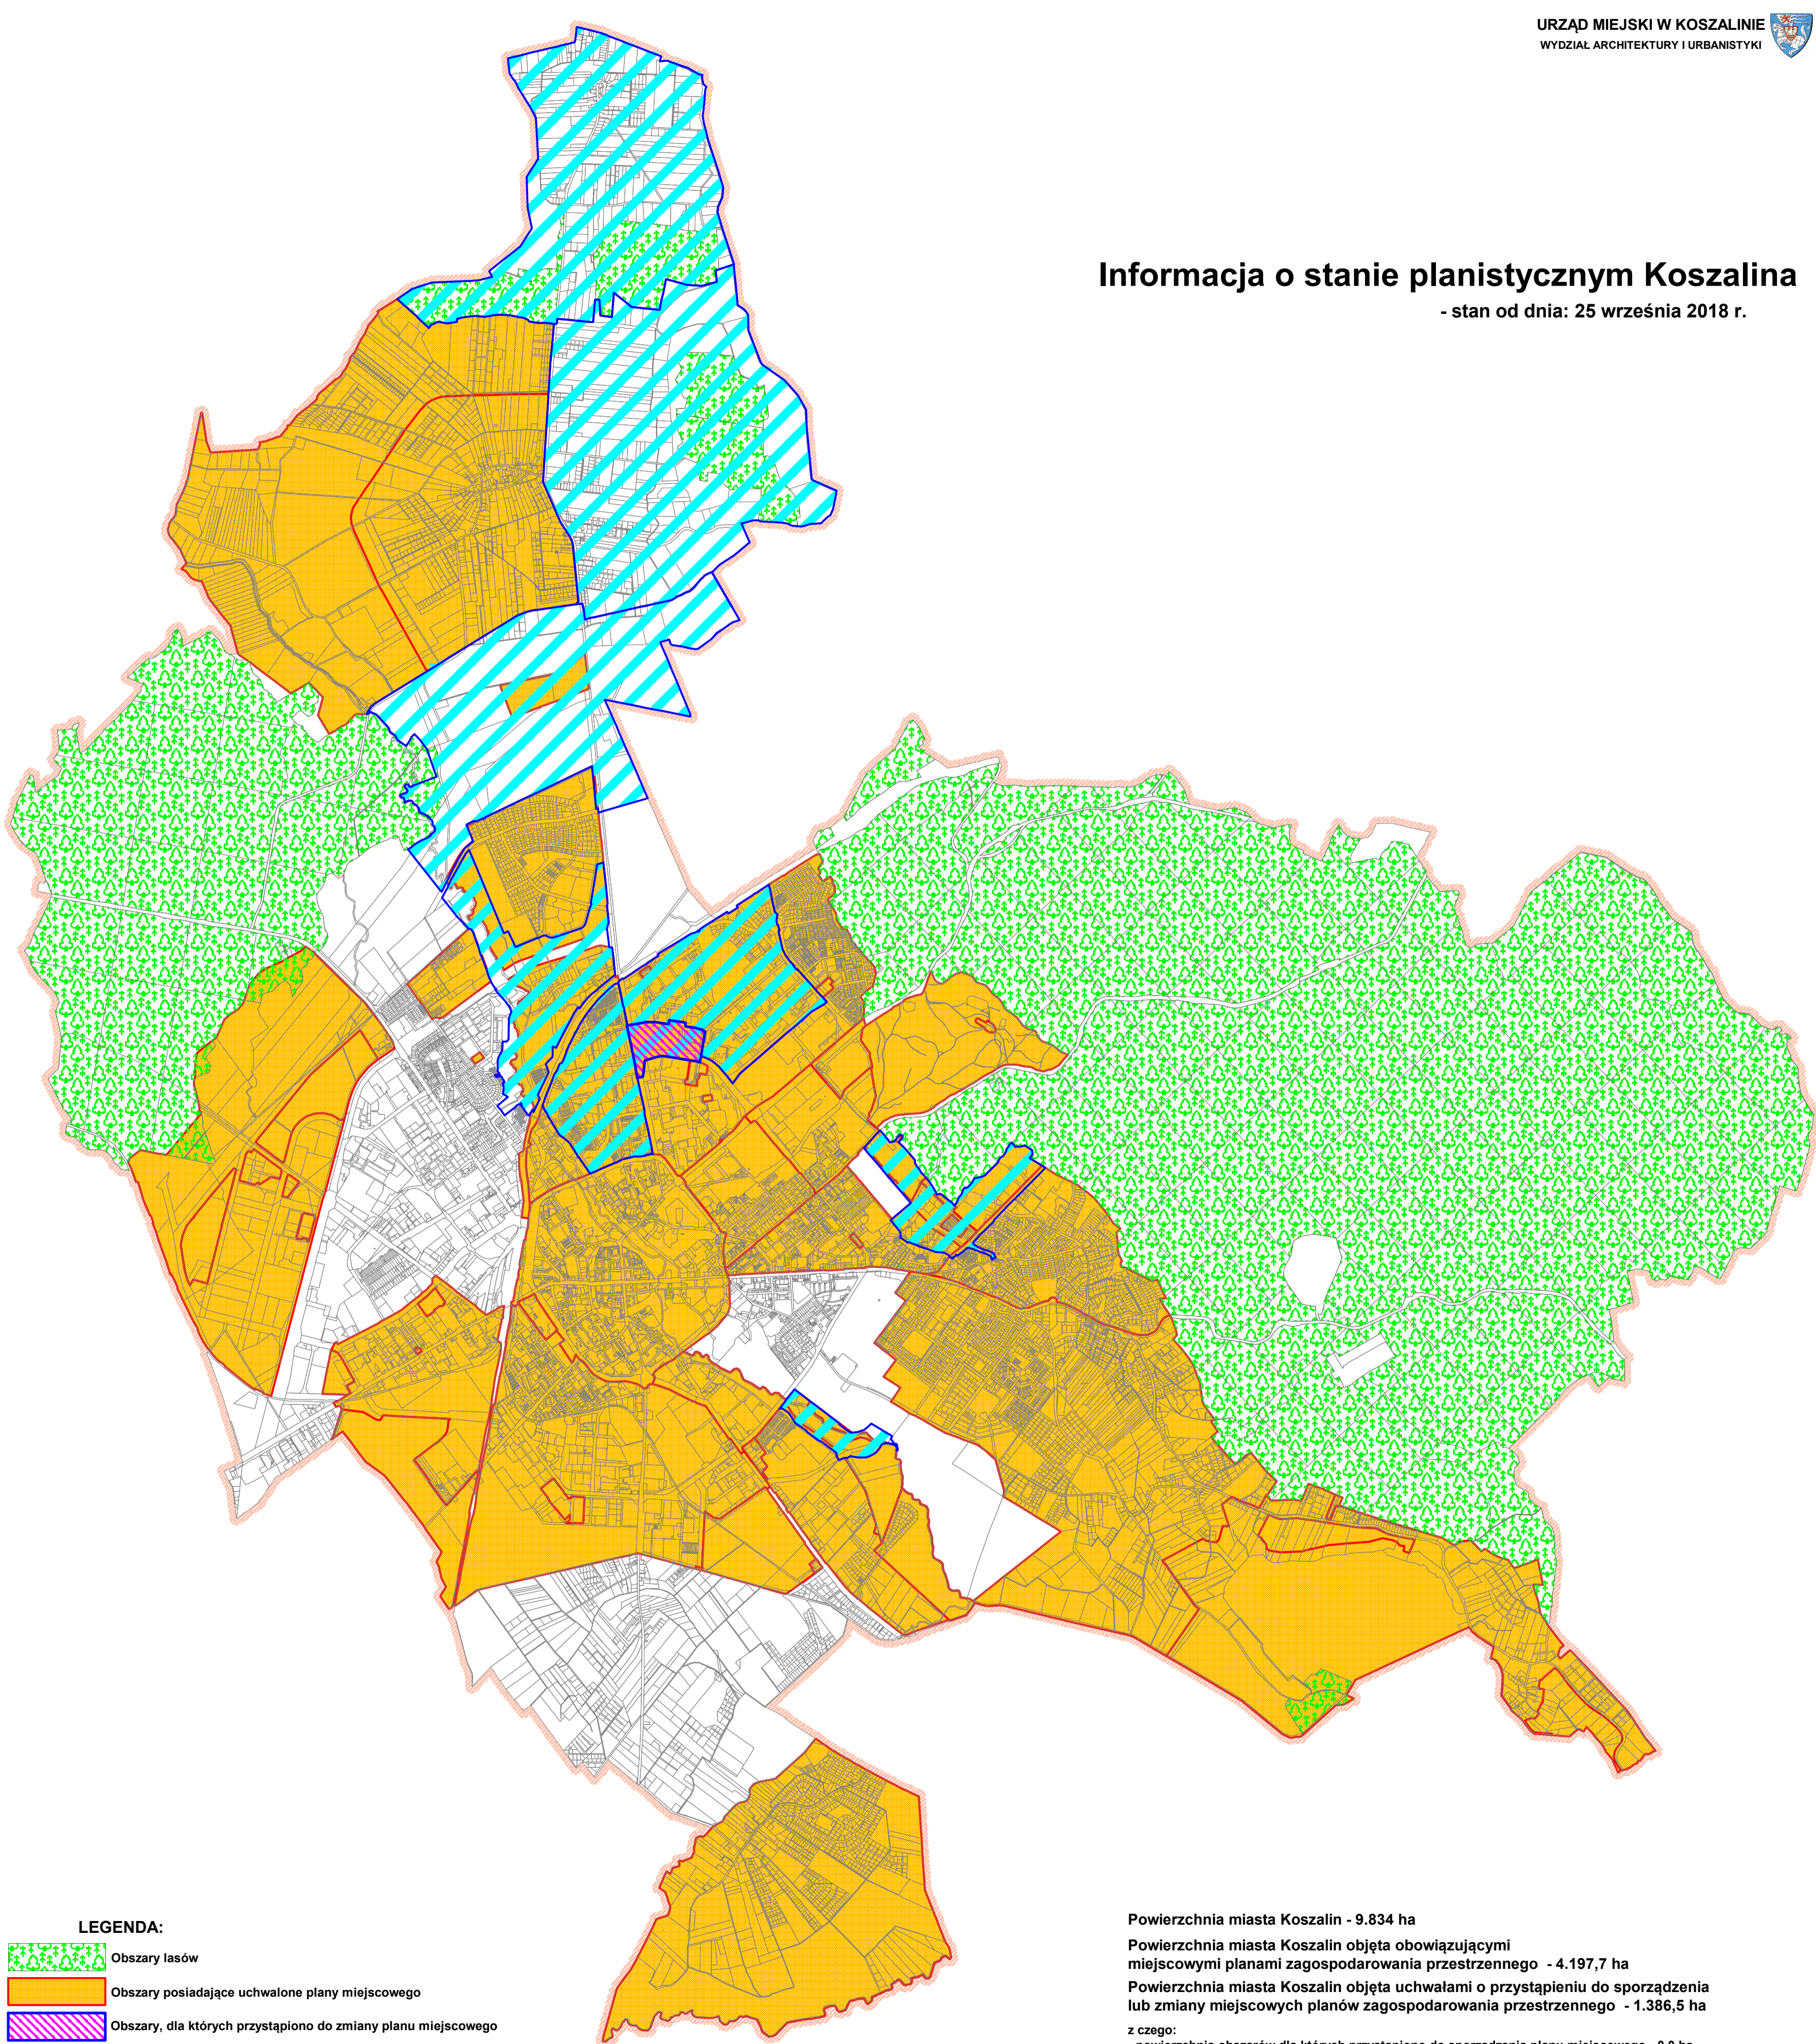

Informacja o stanie planistycznym Koszalina

- stan od dnia: 25 września 2018 r.

LEGENDA:

-  Obszary lasów
-  Obszary posiadające uchwalone plany miejscowe
-  Obszary, dla których przystąpiono do zmiany planu miejscowego
-  Obszary, dla których podjęto uchwałę o przystąpieniu do sporządzenia lub zmiany planu miejscowego na podstawie ustawy z dnia 27 marca 2003 r. o planowaniu i zagospodarowaniu przestrzennym

Powierzchnia miasta Koszalin - 9.834 ha

Powierzchnia miasta Koszalin objęta obowiązującymi miejscowymi planami zagospodarowania przestrzennego - 4.197,7 ha

Powierzchnia miasta Koszalin objęta uchwałami o przystąpieniu do sporządzenia lub zmiany miejscowych planów zagospodarowania przestrzennego - 1.386,5 ha

z czego:

- powierzchnia obszarów dla których przystąpiono do sporządzenia planu miejscowego - 0,0 ha
- powierzchnia obszarów dla których przystąpiono do zmiany planu miejscowego - 16,0 ha
- powierzchnia obszarów oczekujących na przystąpienie do sporządzenia lub zmiany planu miejscowego - 1370,5 ha