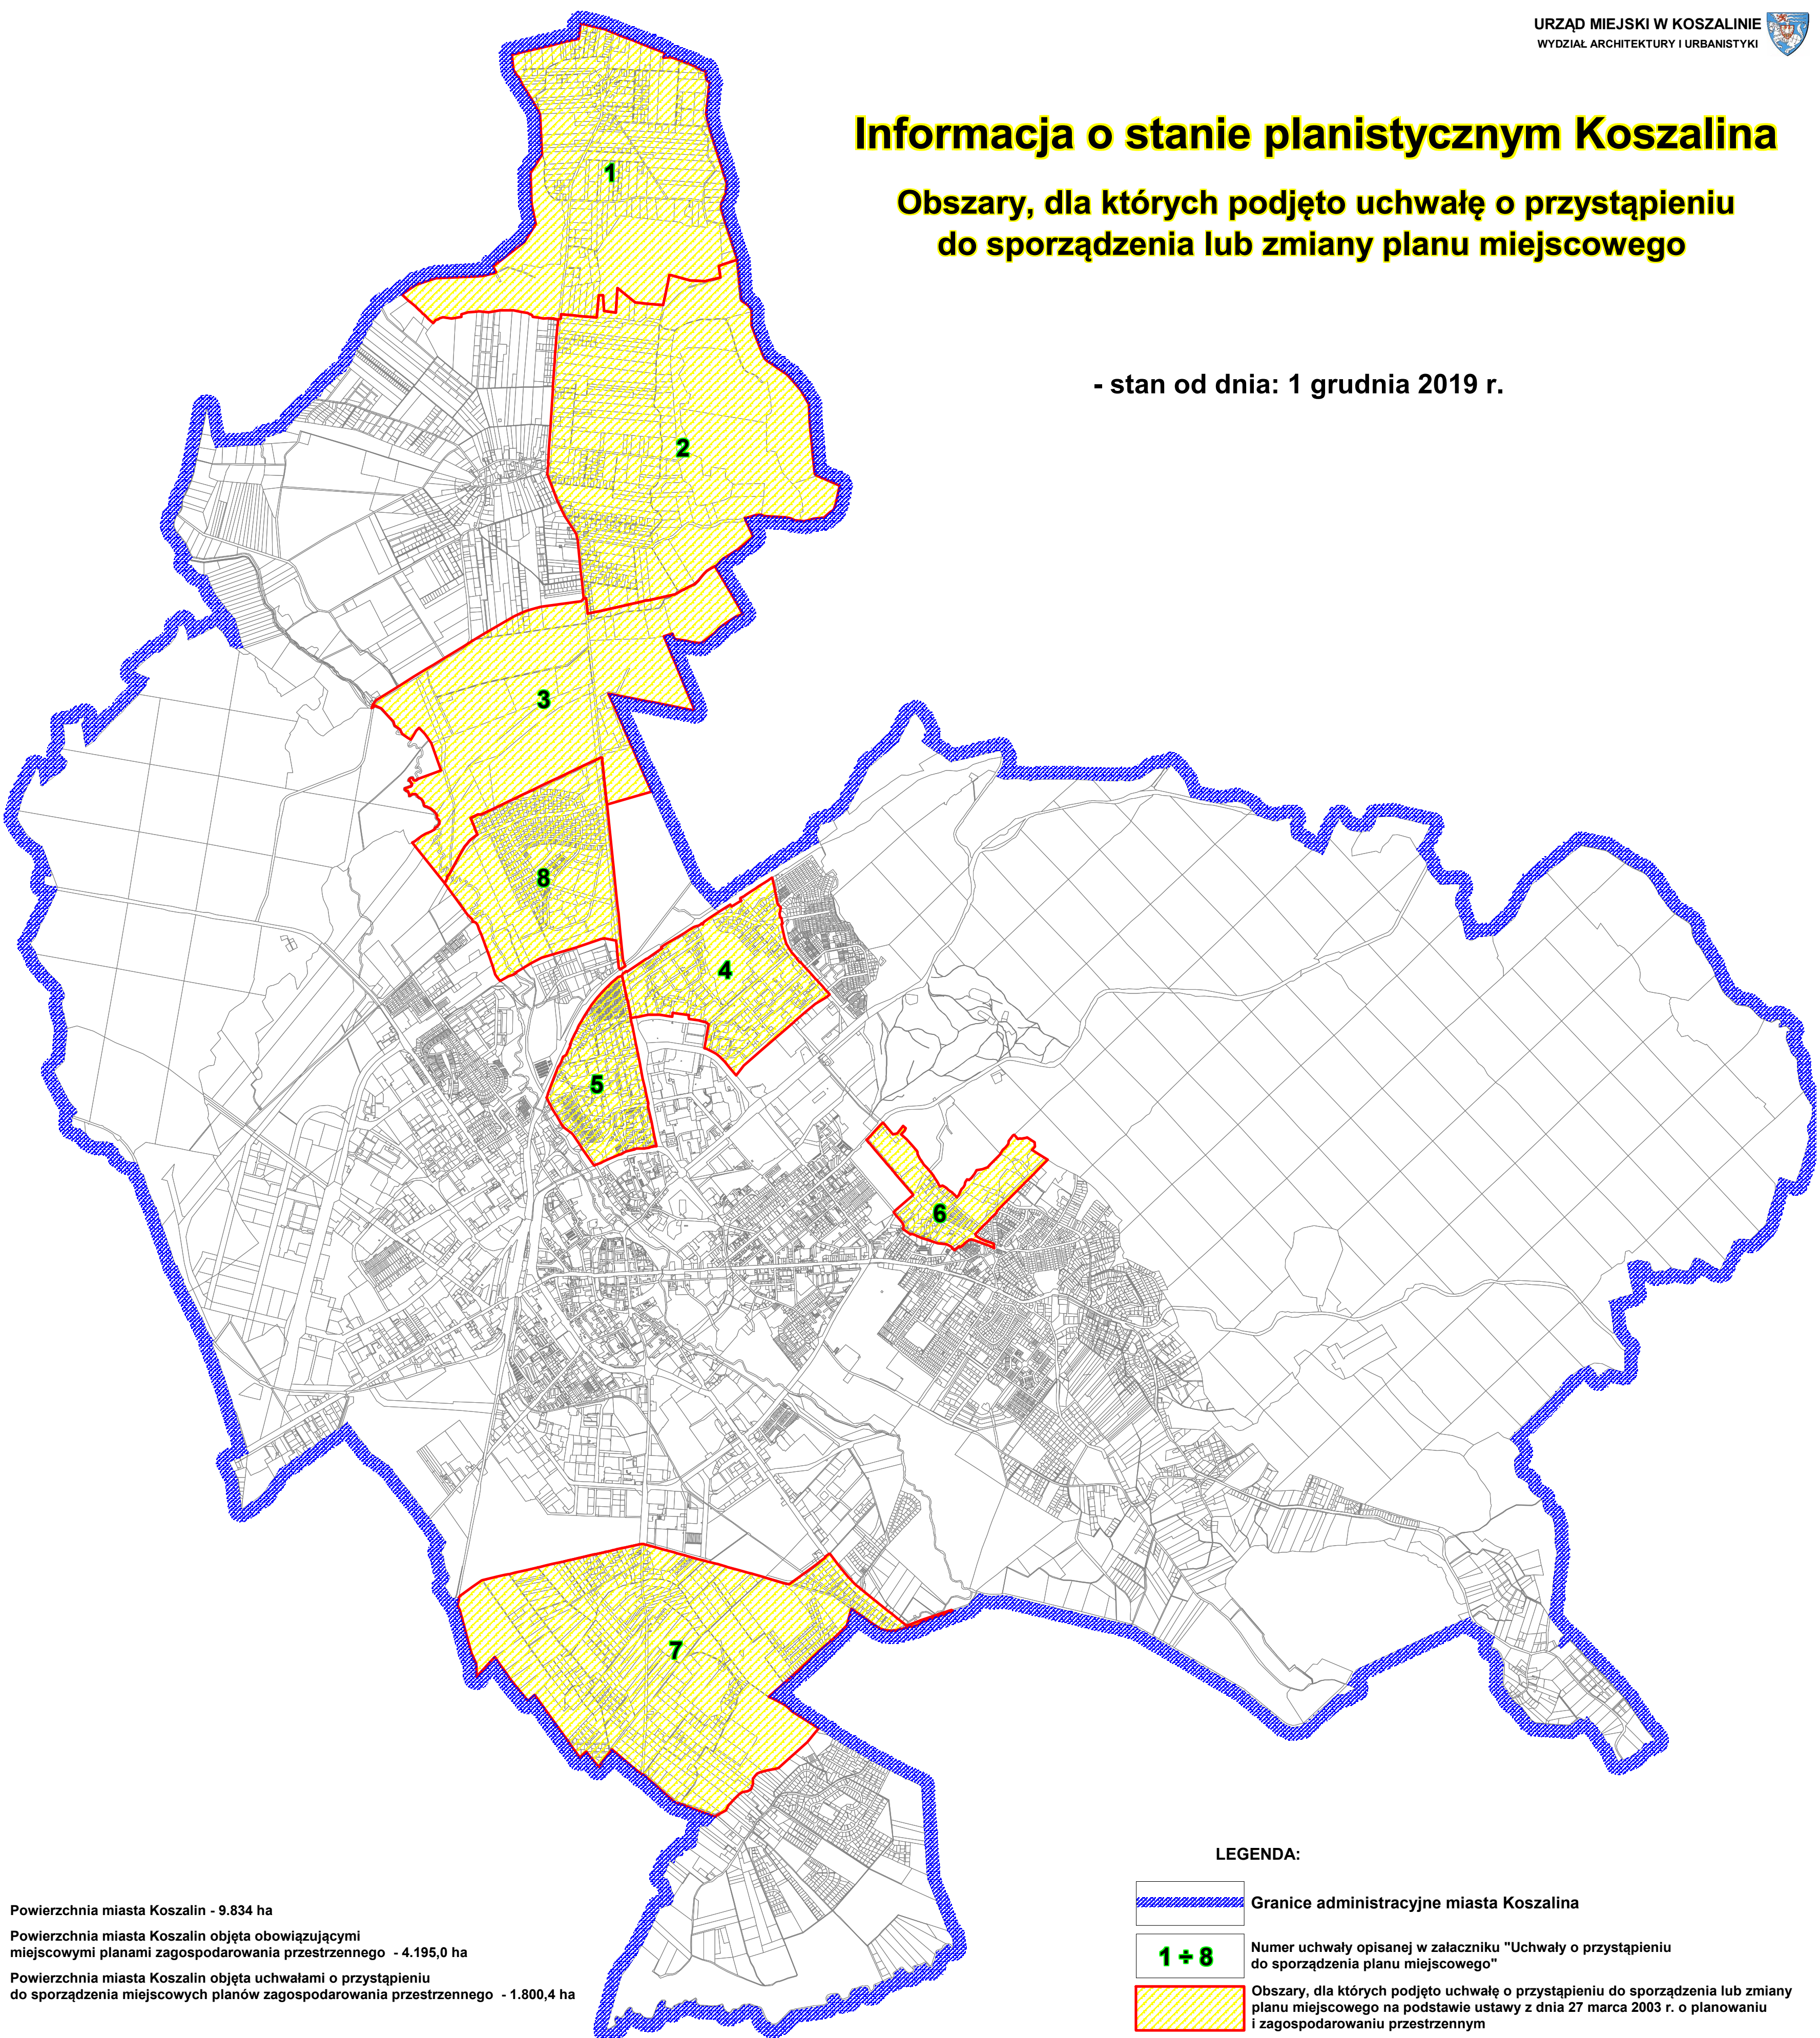

Informacja o stanie planistycznym Koszalina

Obszary, dla których podjęto uchwałę o przystąpieniu do sporządzenia lub zmiany planu miejscowego

- stan od dnia: 1 grudnia 2019 r.

LEGENDA:

 Granice administracyjne miasta Koszalina

 Numer uchwały opisanej w załączniku "Uchwały o przystąpieniu do sporządzenia planu miejscowego"

 Obszary, dla których podjęto uchwałę o przystąpieniu do sporządzenia lub zmiany planu miejscowego na podstawie ustawy z dnia 27 marca 2003 r. o planowaniu i zagospodarowaniu przestrzennym

Powierzchnia miasta Koszalin - 9.834 ha

Powierzchnia miasta Koszalin objęta obowiązującymi miejscowymi planami zagospodarowania przestrzennego - 4.195,0 ha

Powierzchnia miasta Koszalin objęta uchwałami o przystąpieniu do sporządzenia miejscowych planów zagospodarowania przestrzennego - 1.800,4 ha