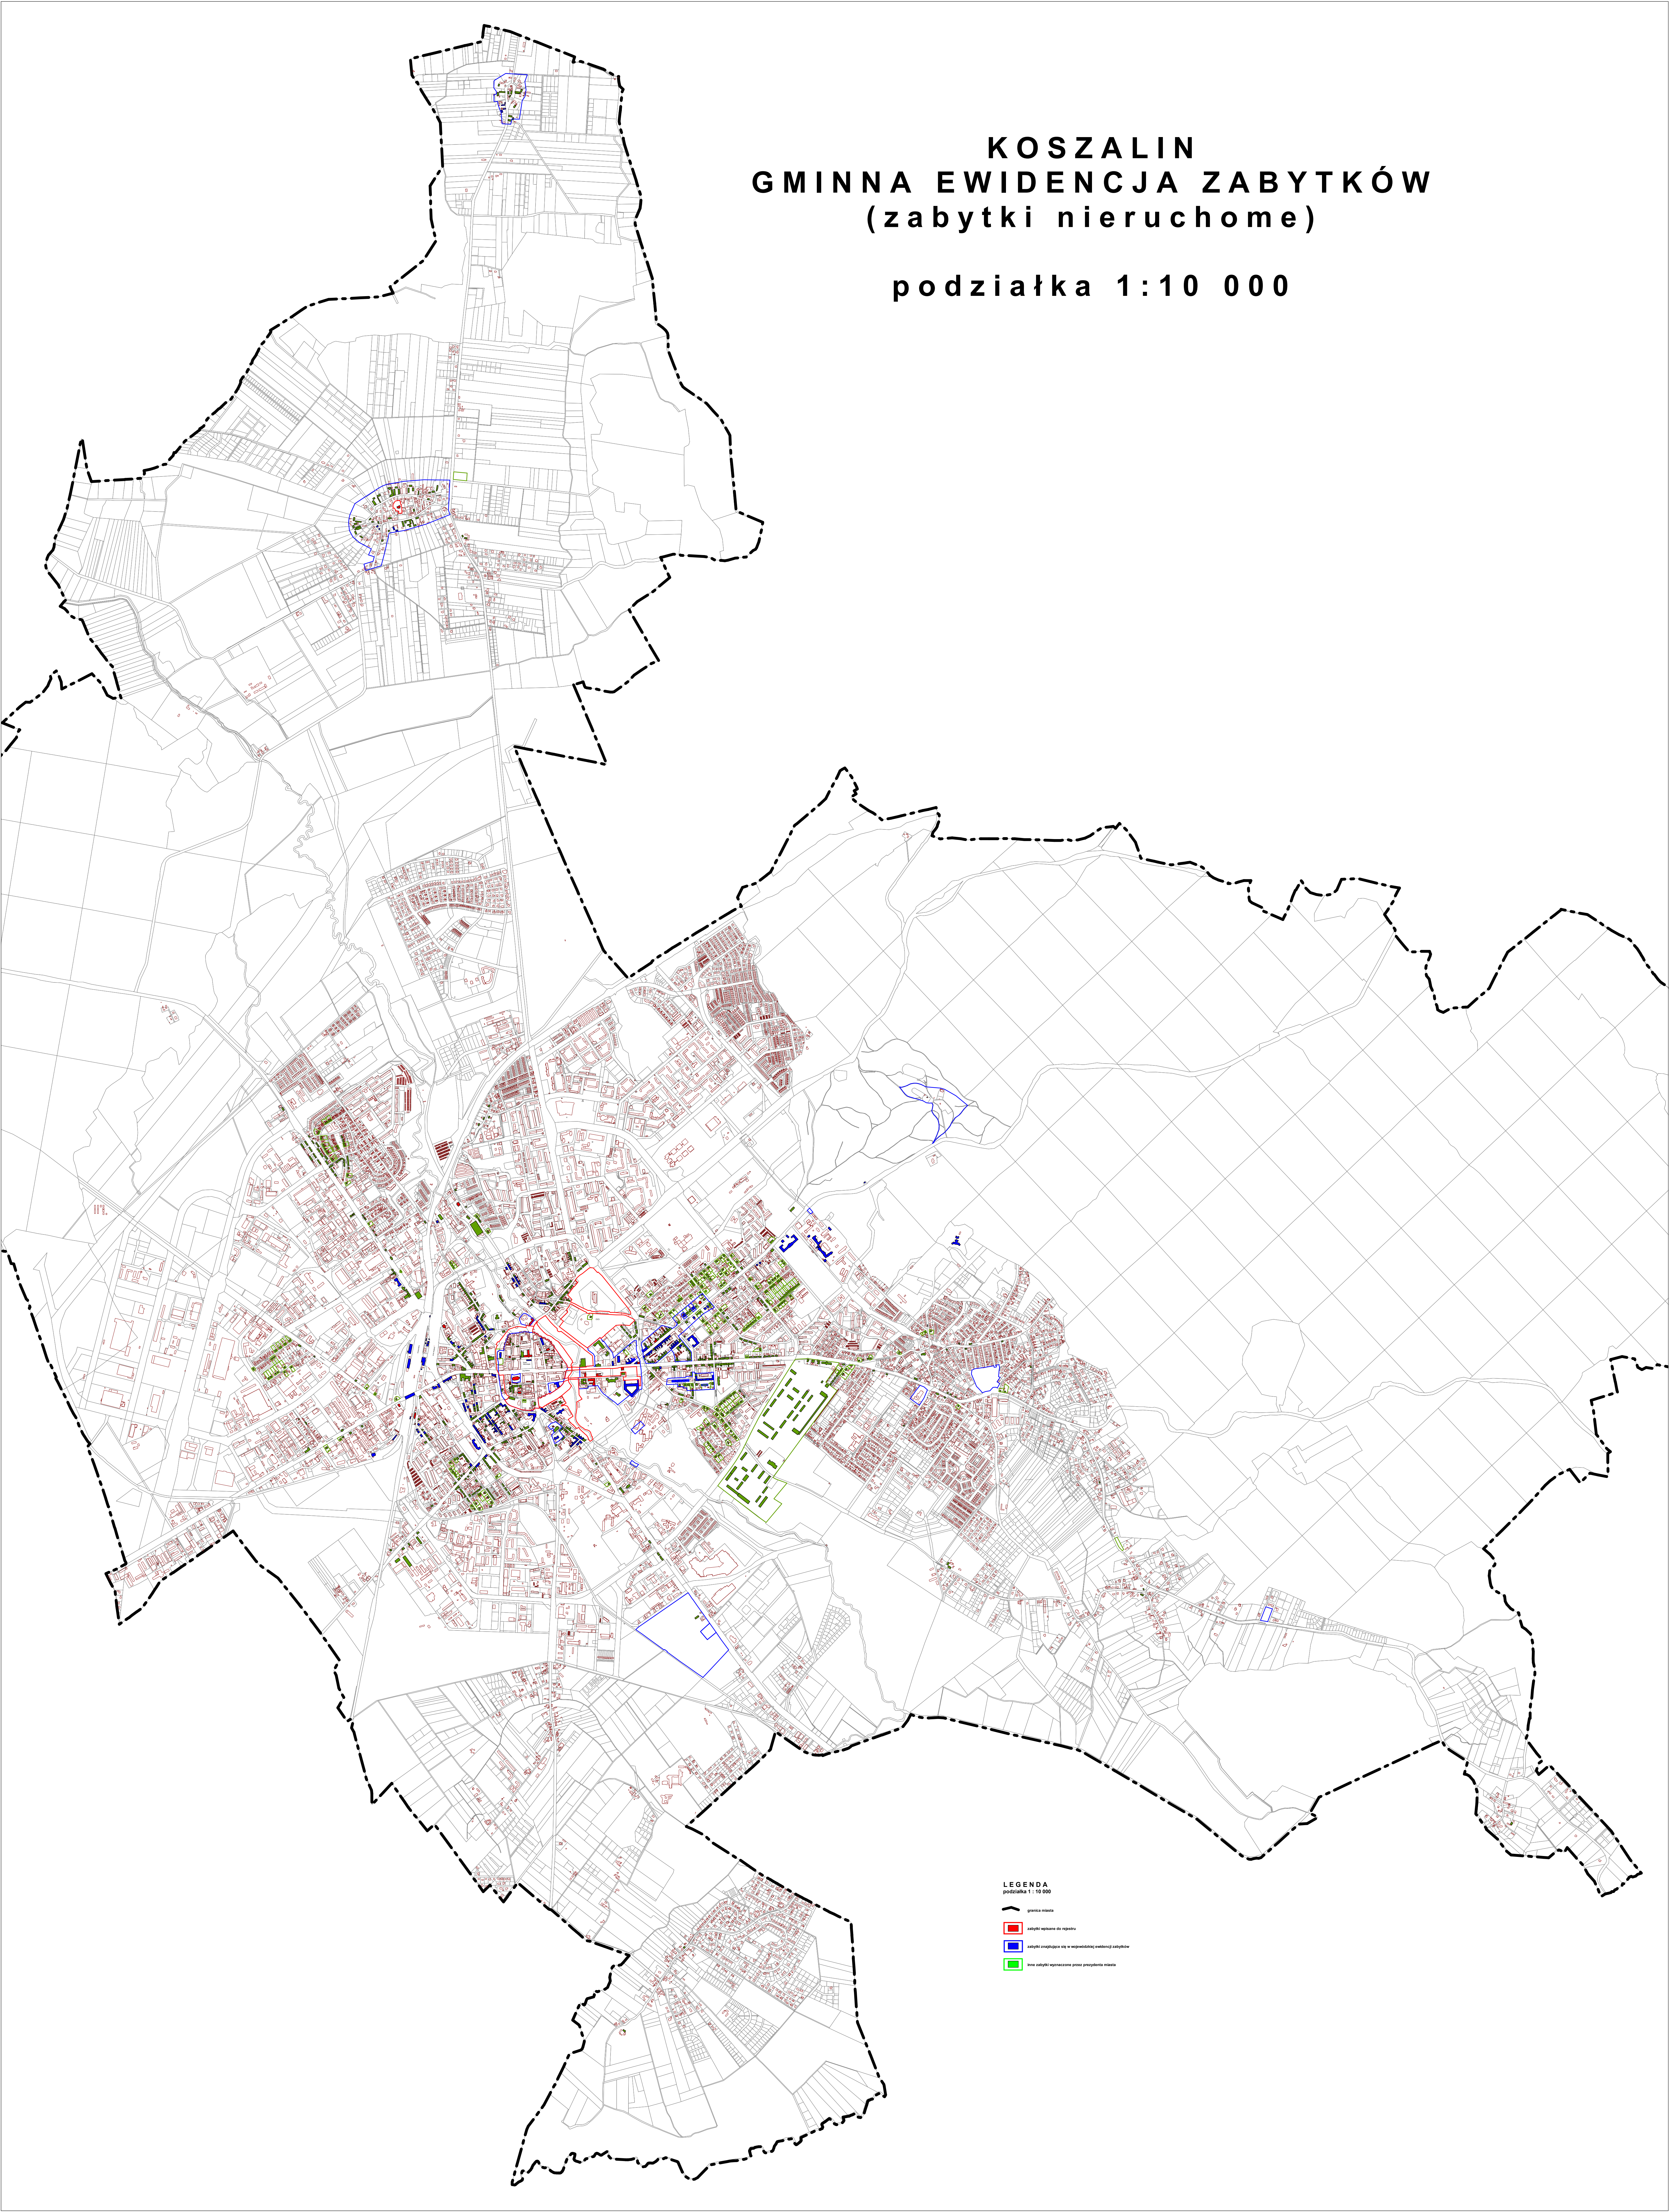

# KOSZALIN GMINNA EWIDENCJA ZABYTKÓW (zabytki nieruchome)

podziałka 1:10 000

- LEGENDA**  
podziałka 1:10 000
- granica miasta
  - zabytki wpisane do rejestru
  - zabytki wpisane do wojewódzkiego rejestru zabytków
  - zabytki wpisane przez powiatowe władze