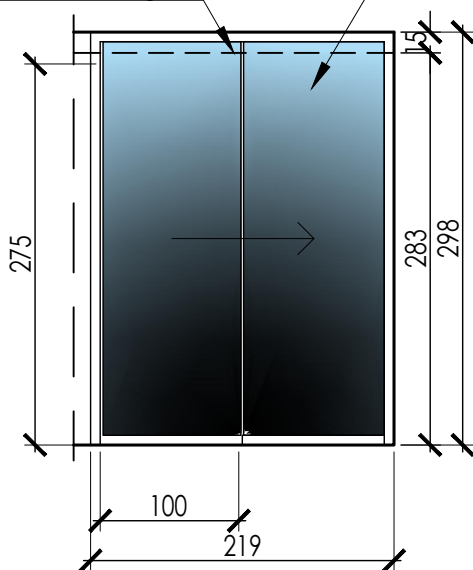

Drzwi przesuwne o świetle przejścia min. 100x275 cm szkło bezbarwne 10 mm hartowane, system przesuwny z systemem samodomykania, mocowany do sufitu ze ścianką stałą, otwierane za pomocą płaskiego pochwyty, bez zamka + folia fotonadruk na całej pow.

Poziom sufitu podwieszono

Uwagi:

1. Wszystkie skrzydła drzwiowe wyposażyc w klamki z zamkami patentowymi, odbojnikami - ogranicznikami oraz mechanizmy samodomykania (dla aneksów biurowych) i blokady pełnego otwarcia (sekretariat)
   - Tematem fotonadruków na foli będą fotografie zrealizowanych inwestycji miejskich.
2. Inwestor dokona wyboru zarówno przedmiotu fotografii jak i bezpośrednio wykonanych zdjęć przed zleceniem wydruku. Wykonanie lub pozyskanie profesjonalnych zdjęć jest po stronie wykonawcy. Nadruk na foli typu One Way Vision z gwarancją dostawy z autoryzowanej sieci dystrybucji i gwarancją na kolor min 3 lata. Atest palności klasa B1.
3. Wymiary stolarki należy sprawdzić i skorygować przed złożeniem zamówienia w wytwórni.

SZKLANE PRZEPIERZENIE W SEKRETARIACIE - WIDOK

PROJEKTANT: MGR INŻ. ARCHITEKT RAJMUND RINK		SPRAWDZĄCY: MGR INŻ. ARCHITEKT ANDRZEJ KRZYŻANIAK	
UPRAWNIENIA DO PROJEKTOWANIA I KIEROWANIA ROBOTAMI BUDOWLANYMI W SPECJALNOŚCI ARCHYTEKTONICZNEJ BEZ OGRANICZEŃ NR EWID. ZPNB-U. 73424/4/98, NR IZBY ZP-0295		UPRAWNIENIA DO PROJEKTOWANIA I KIEROWANIA ROBOTAMI BUDOWLANYMI W SPECJALNOŚCI ARCHYTEKTONICZNEJ BEZ OGRANICZEŃ NR EWID. ZPNB-U. 73424/3/98, NR IZBY ZP-0229	
RODZAJ INWESTYCJI: REMONT POMIESZCZEŃ BIUROWYCH O B I E K T : BUDYNEK BIUROWY RATUSZA KATEGORIA: IX LOKALIZACJA KOSZALIN UL. RYNEK STAROMIEJSKI 6-7, INWESTYCJI: DZ. NR 296/1, OBR. 0020 INWESTOR : GMINA MIASTO KOSZALIN UL. RYNEK STAROMIEJSKI 6-7, KOSZALIN		TEMAT RYS: Detal szklane przepierzeie SEKRETARIAT	
		PROJEKT BUDOWLANY	
DATA:	SKALA:	NR RYS:	NR STRONY:
04/2019	1:50	7	44