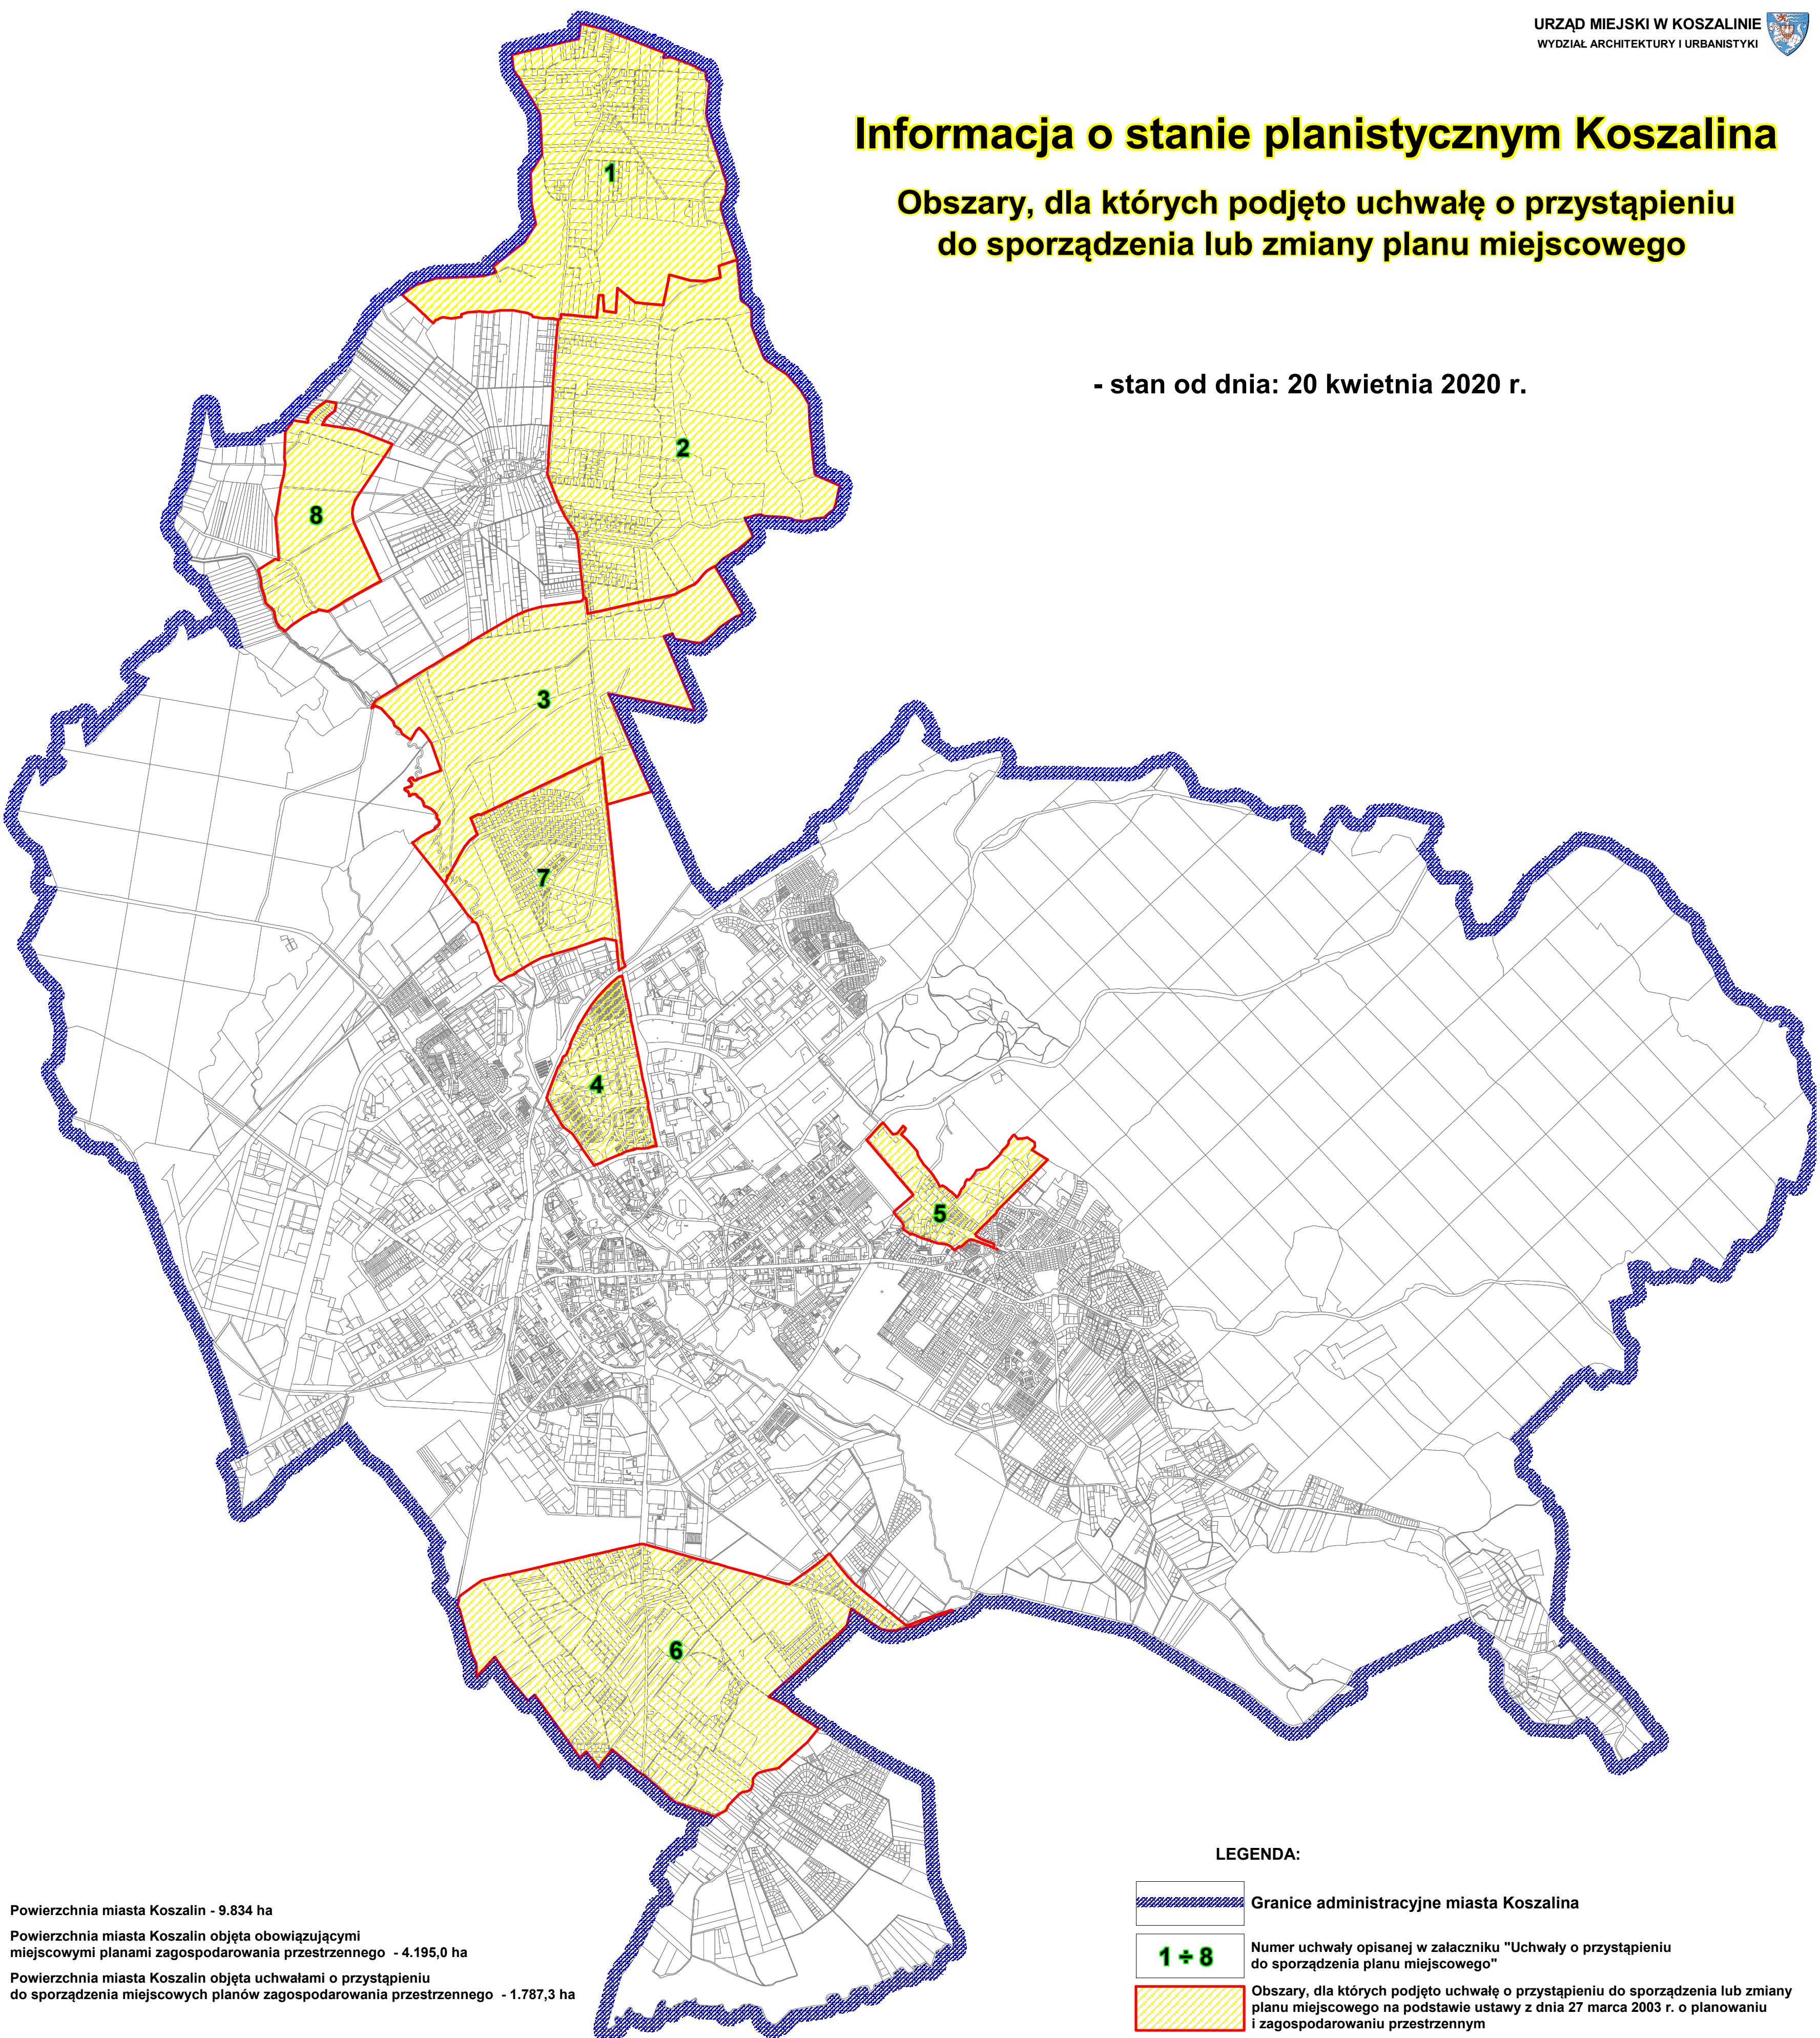

# Informacja o stanie planistycznym Koszalina

## Obszary, dla których podjęto uchwałę o przystąpieniu do sporządzenia lub zmiany planu miejscowego

- stan od dnia: 20 kwietnia 2020 r.

### LEGENDA:

 Granice administracyjne miasta Koszalina

 Numer uchwały opisanej w załączniku "Uchwały o przystąpieniu do sporządzenia planu miejscowego"

 Obszary, dla których podjęto uchwałę o przystąpieniu do sporządzenia lub zmiany planu miejscowego na podstawie ustawy z dnia 27 marca 2003 r. o planowaniu i zagospodarowaniu przestrzennym

Powierzchnia miasta Koszalin - 9.834 ha

Powierzchnia miasta Koszalin objęta obowiązującymi miejscowymi planami zagospodarowania przestrzennego - 4.195,0 ha

Powierzchnia miasta Koszalin objęta uchwałami o przystąpieniu do sporządzenia miejscowych planów zagospodarowania przestrzennego - 1.787,3 ha