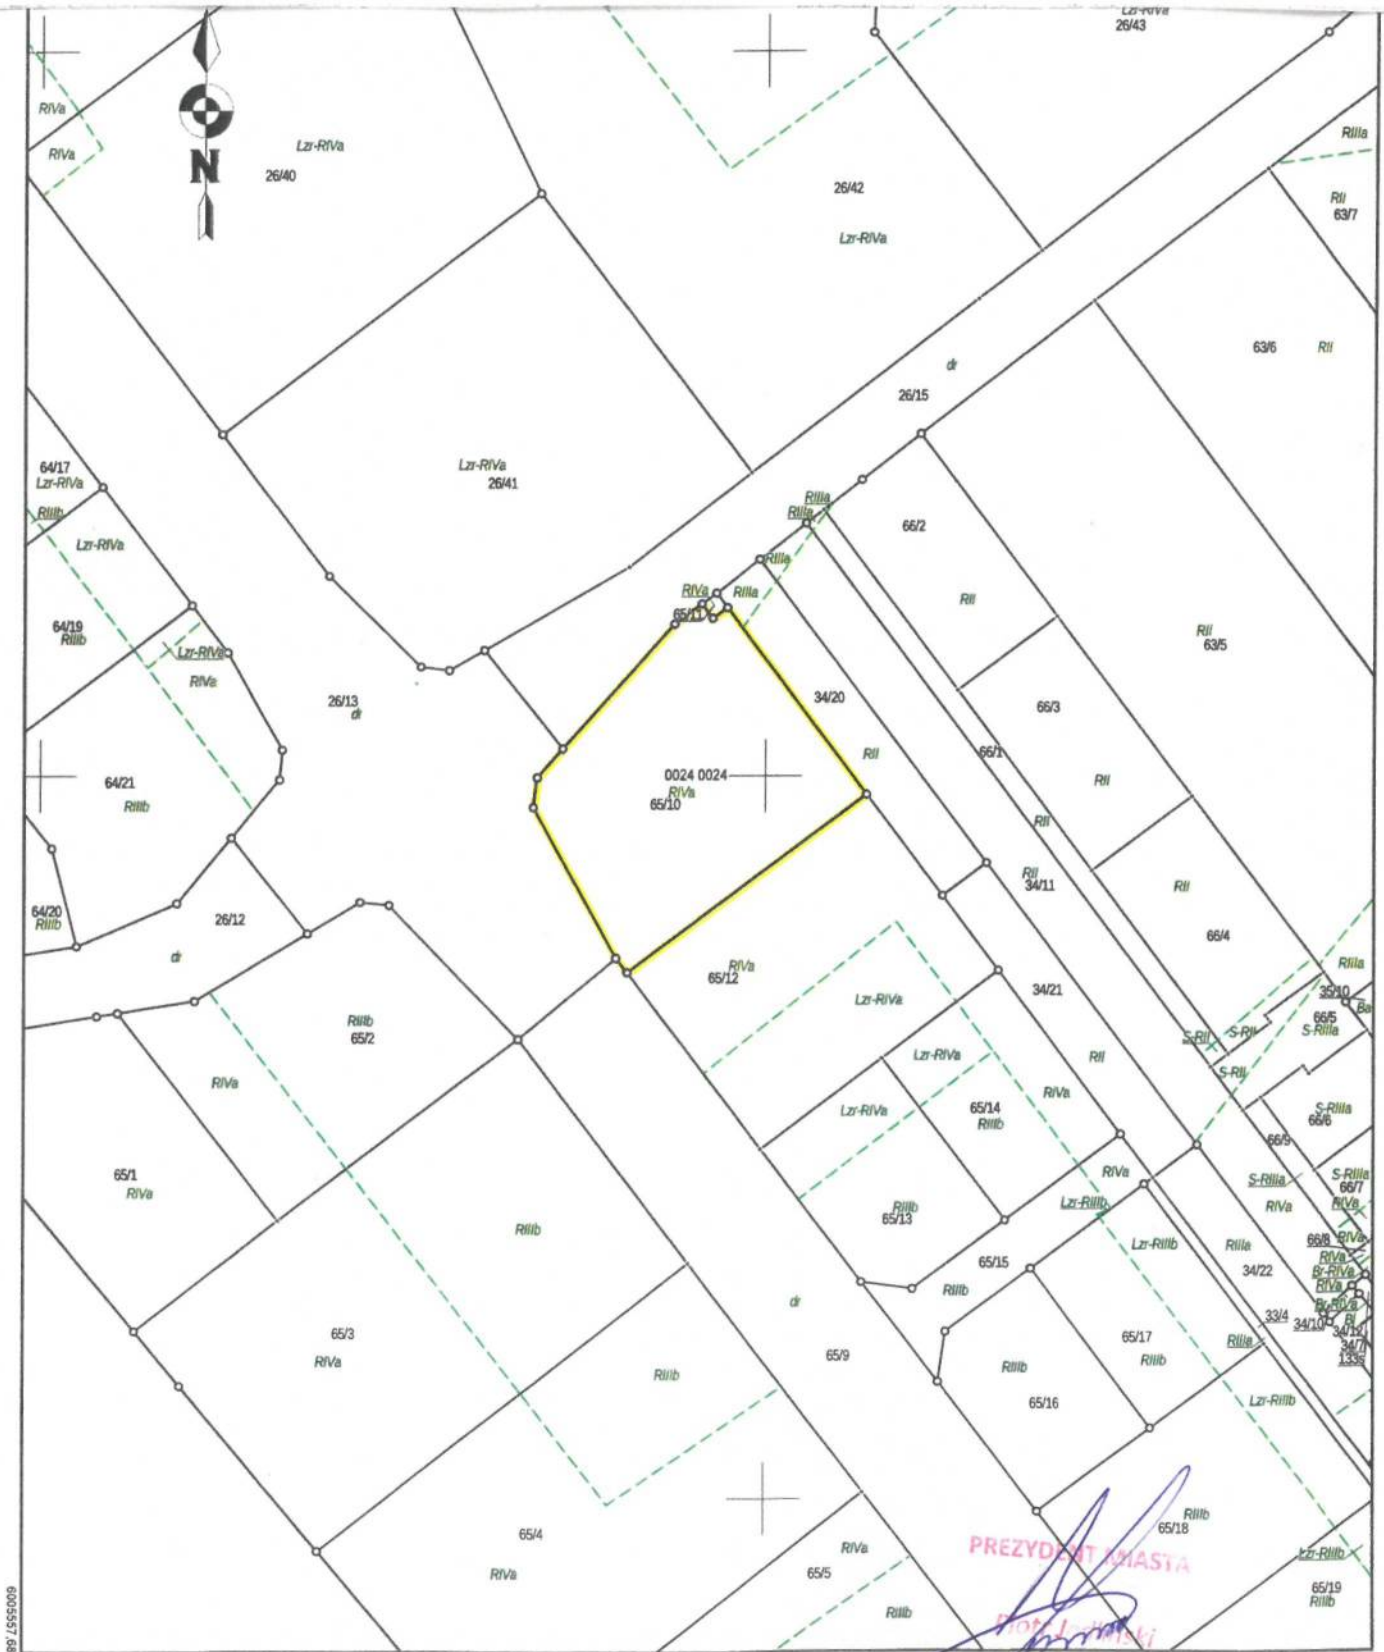

Załącznik graficzny do warunków przetargu w dniu 30 lipca 2020 r.  
obszar pomiędzy ulicami Wołyńska i Lechicką  
obręb nr 0024, działka nr 65/10

6005557.88

5575395.99

Dokument sporządzony w oparciu o dane z Urzędu Geodezji i Kartoграфии Miasta Krakowa

Według stanu na dzień: 30-07-2020