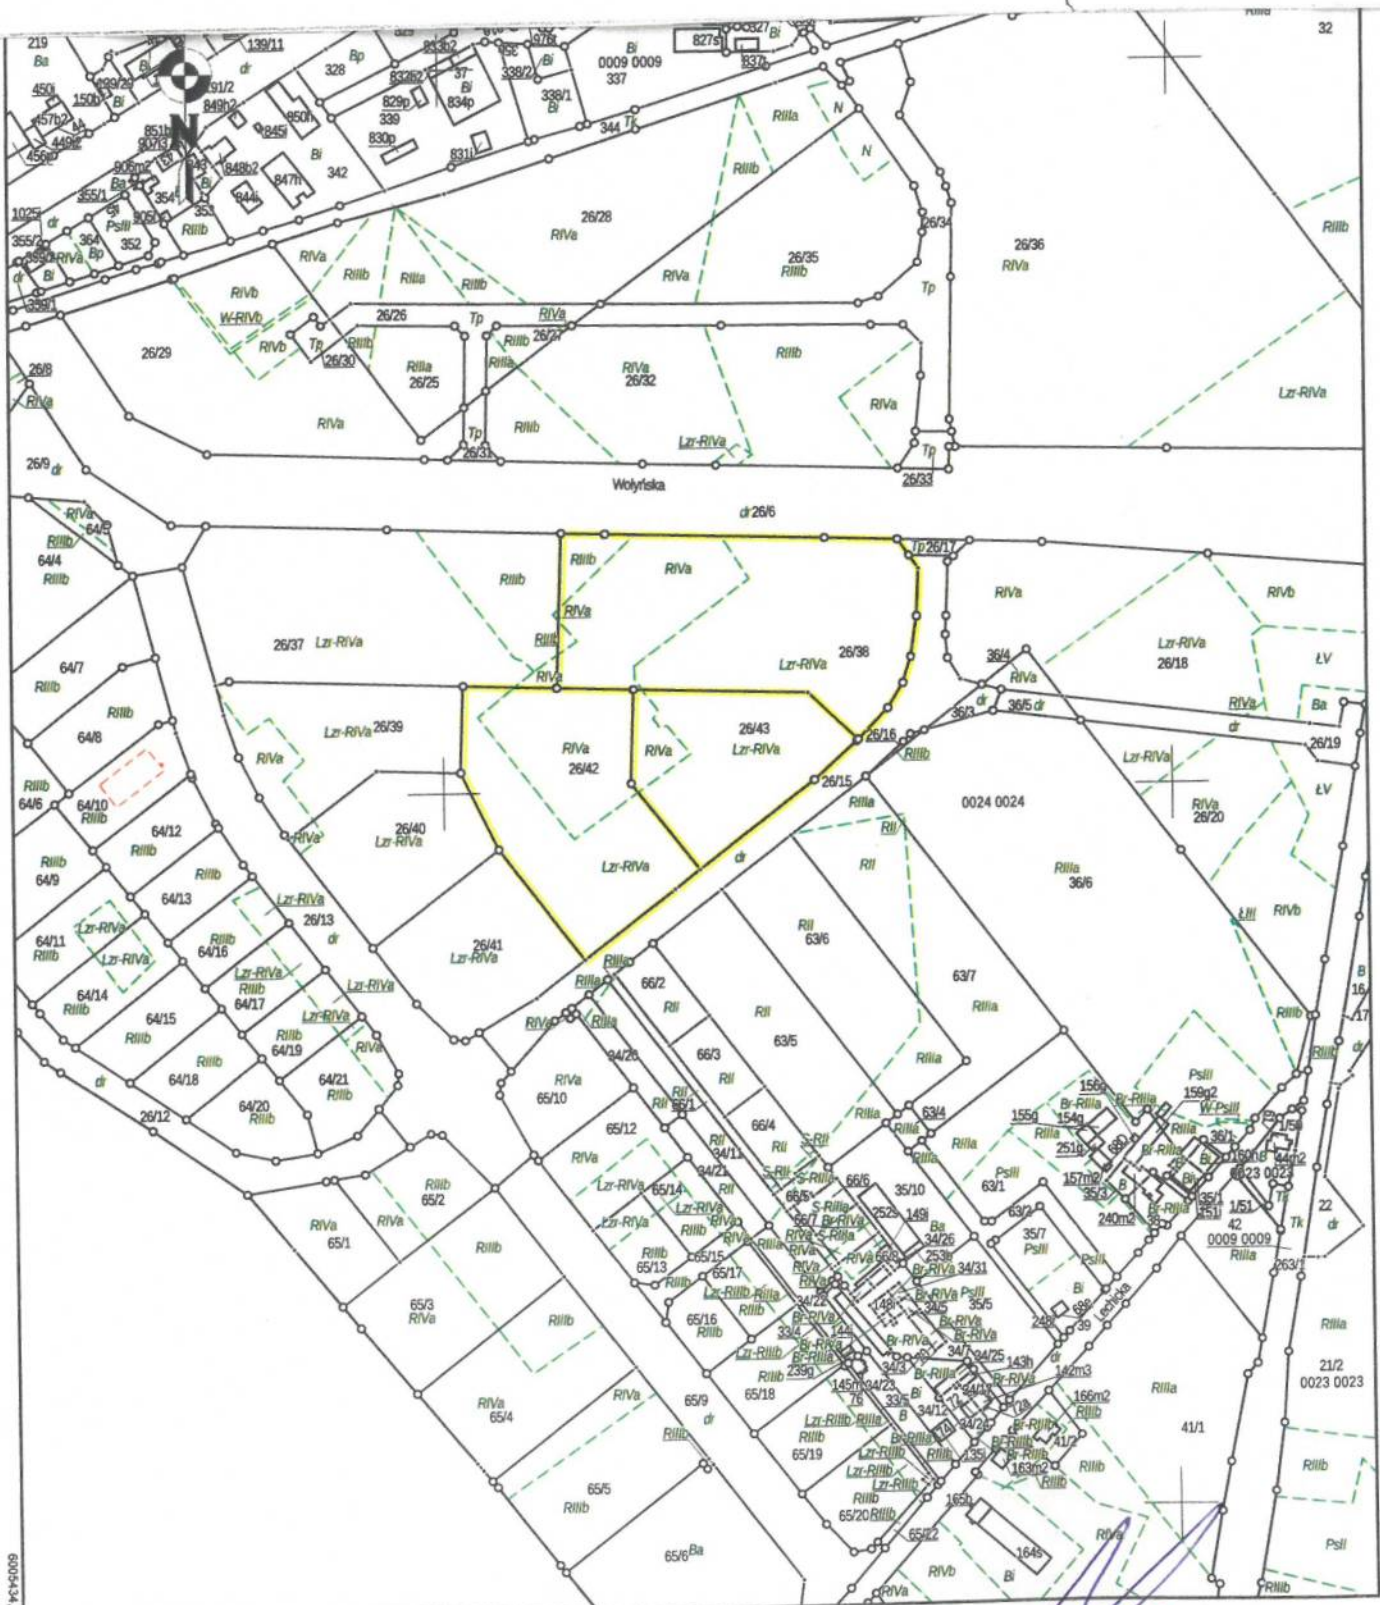

Załącznik graficzny do warunków przetargów w dniu 27 sierpnia 2020 r.  
Obszar pomiędzy ulicami Wołyńską i Lechicką  
Obręb nr 0024 działki nr: 26/38, 26/42, 26/43

51°42'50.000

5575204.41

Data sporządzenia wyznaku: 2020-05-10. Sądziadził: Miasto Mokotów