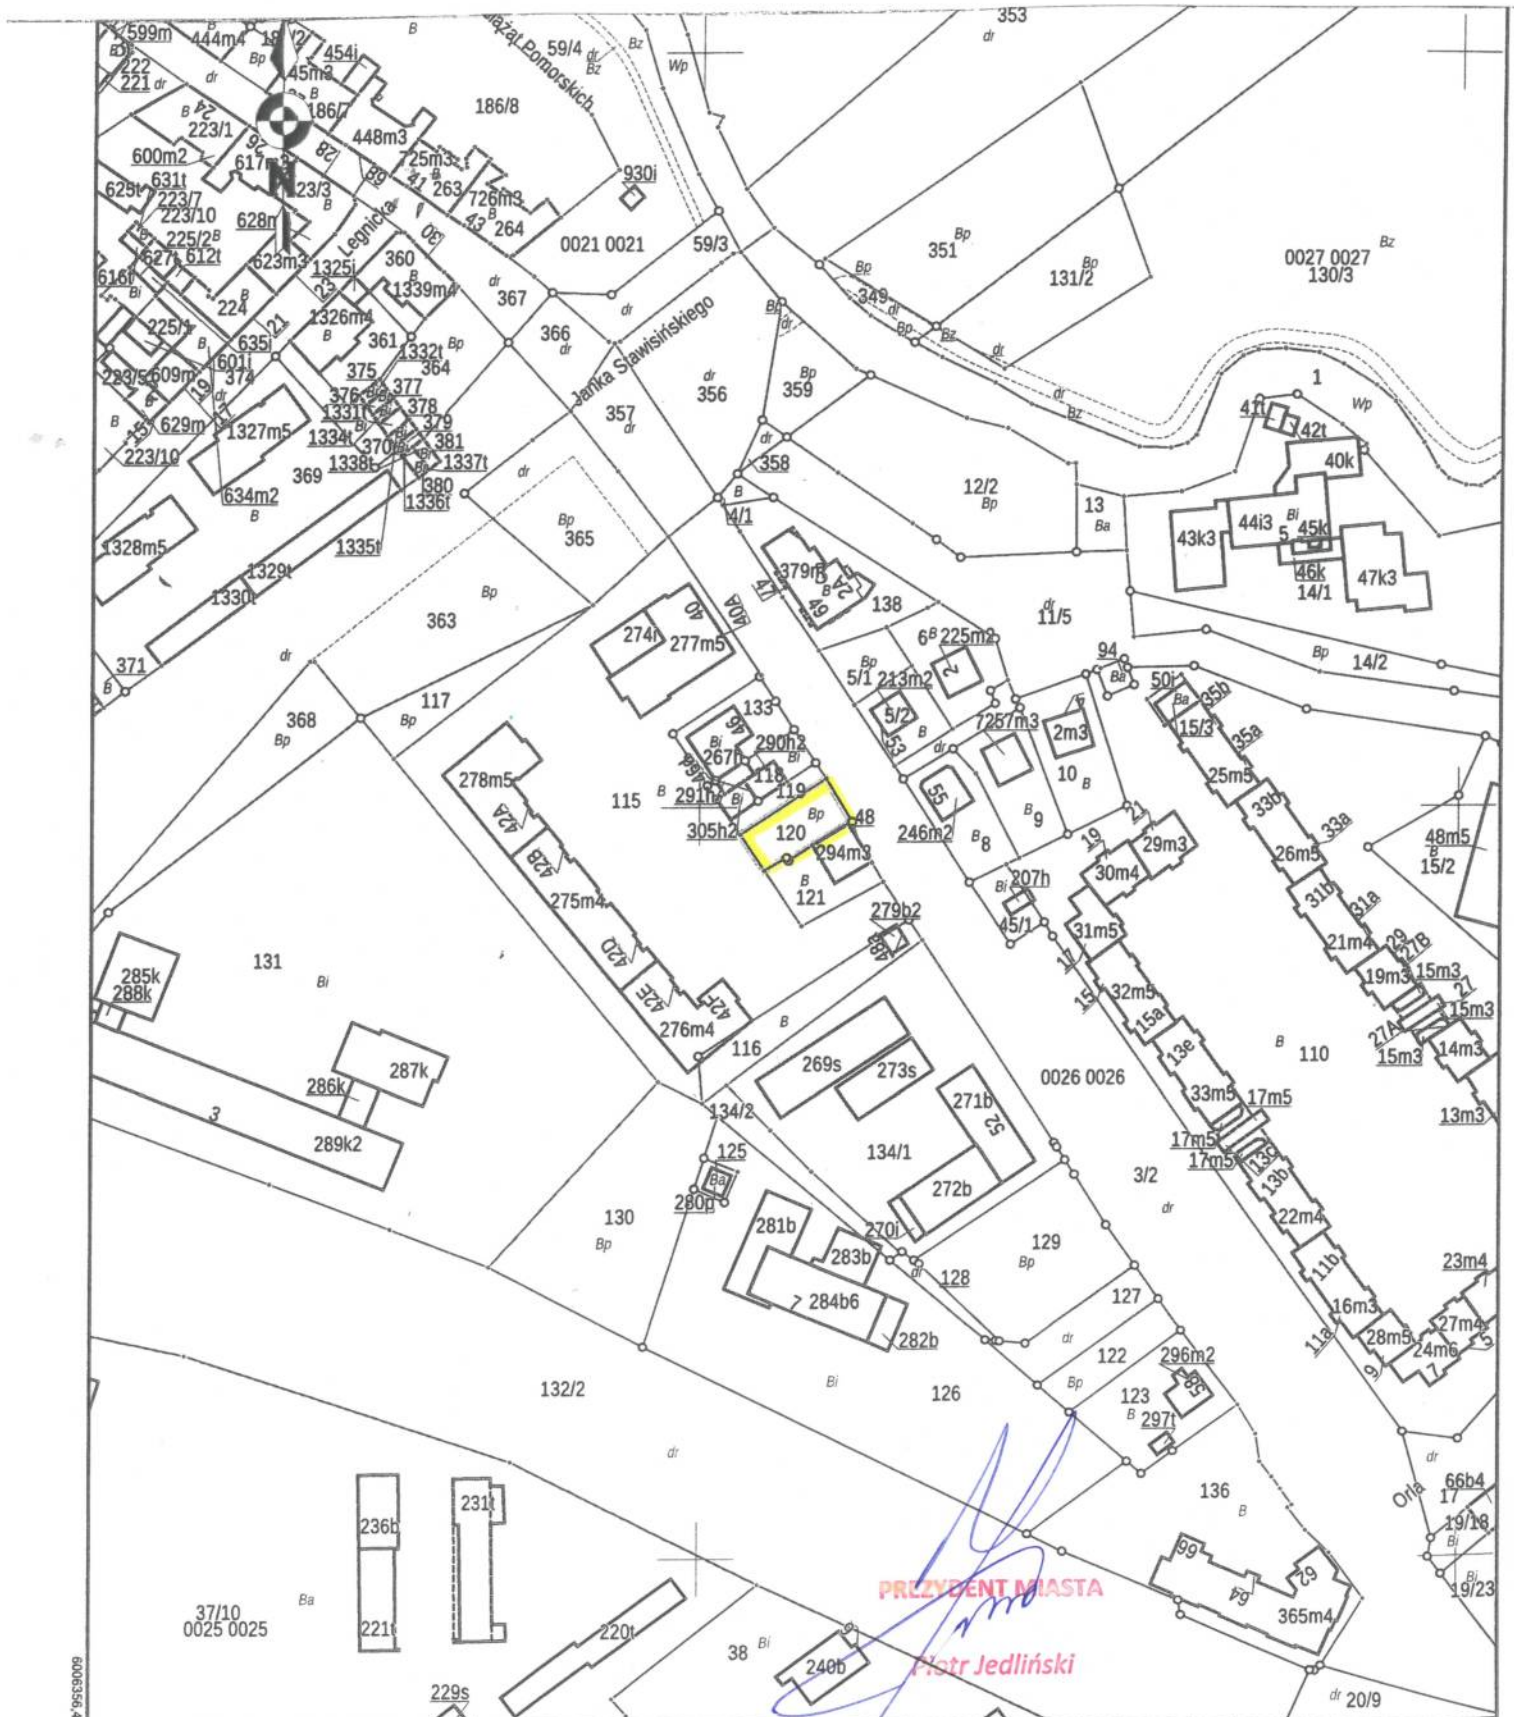

Załącznik graficzny do warunków przetargu w dniu 22 października 2020 r.
ul. Heleny Modrzejewskiej
obręb nr 0026, działka nr 120

64553909

5577439.42