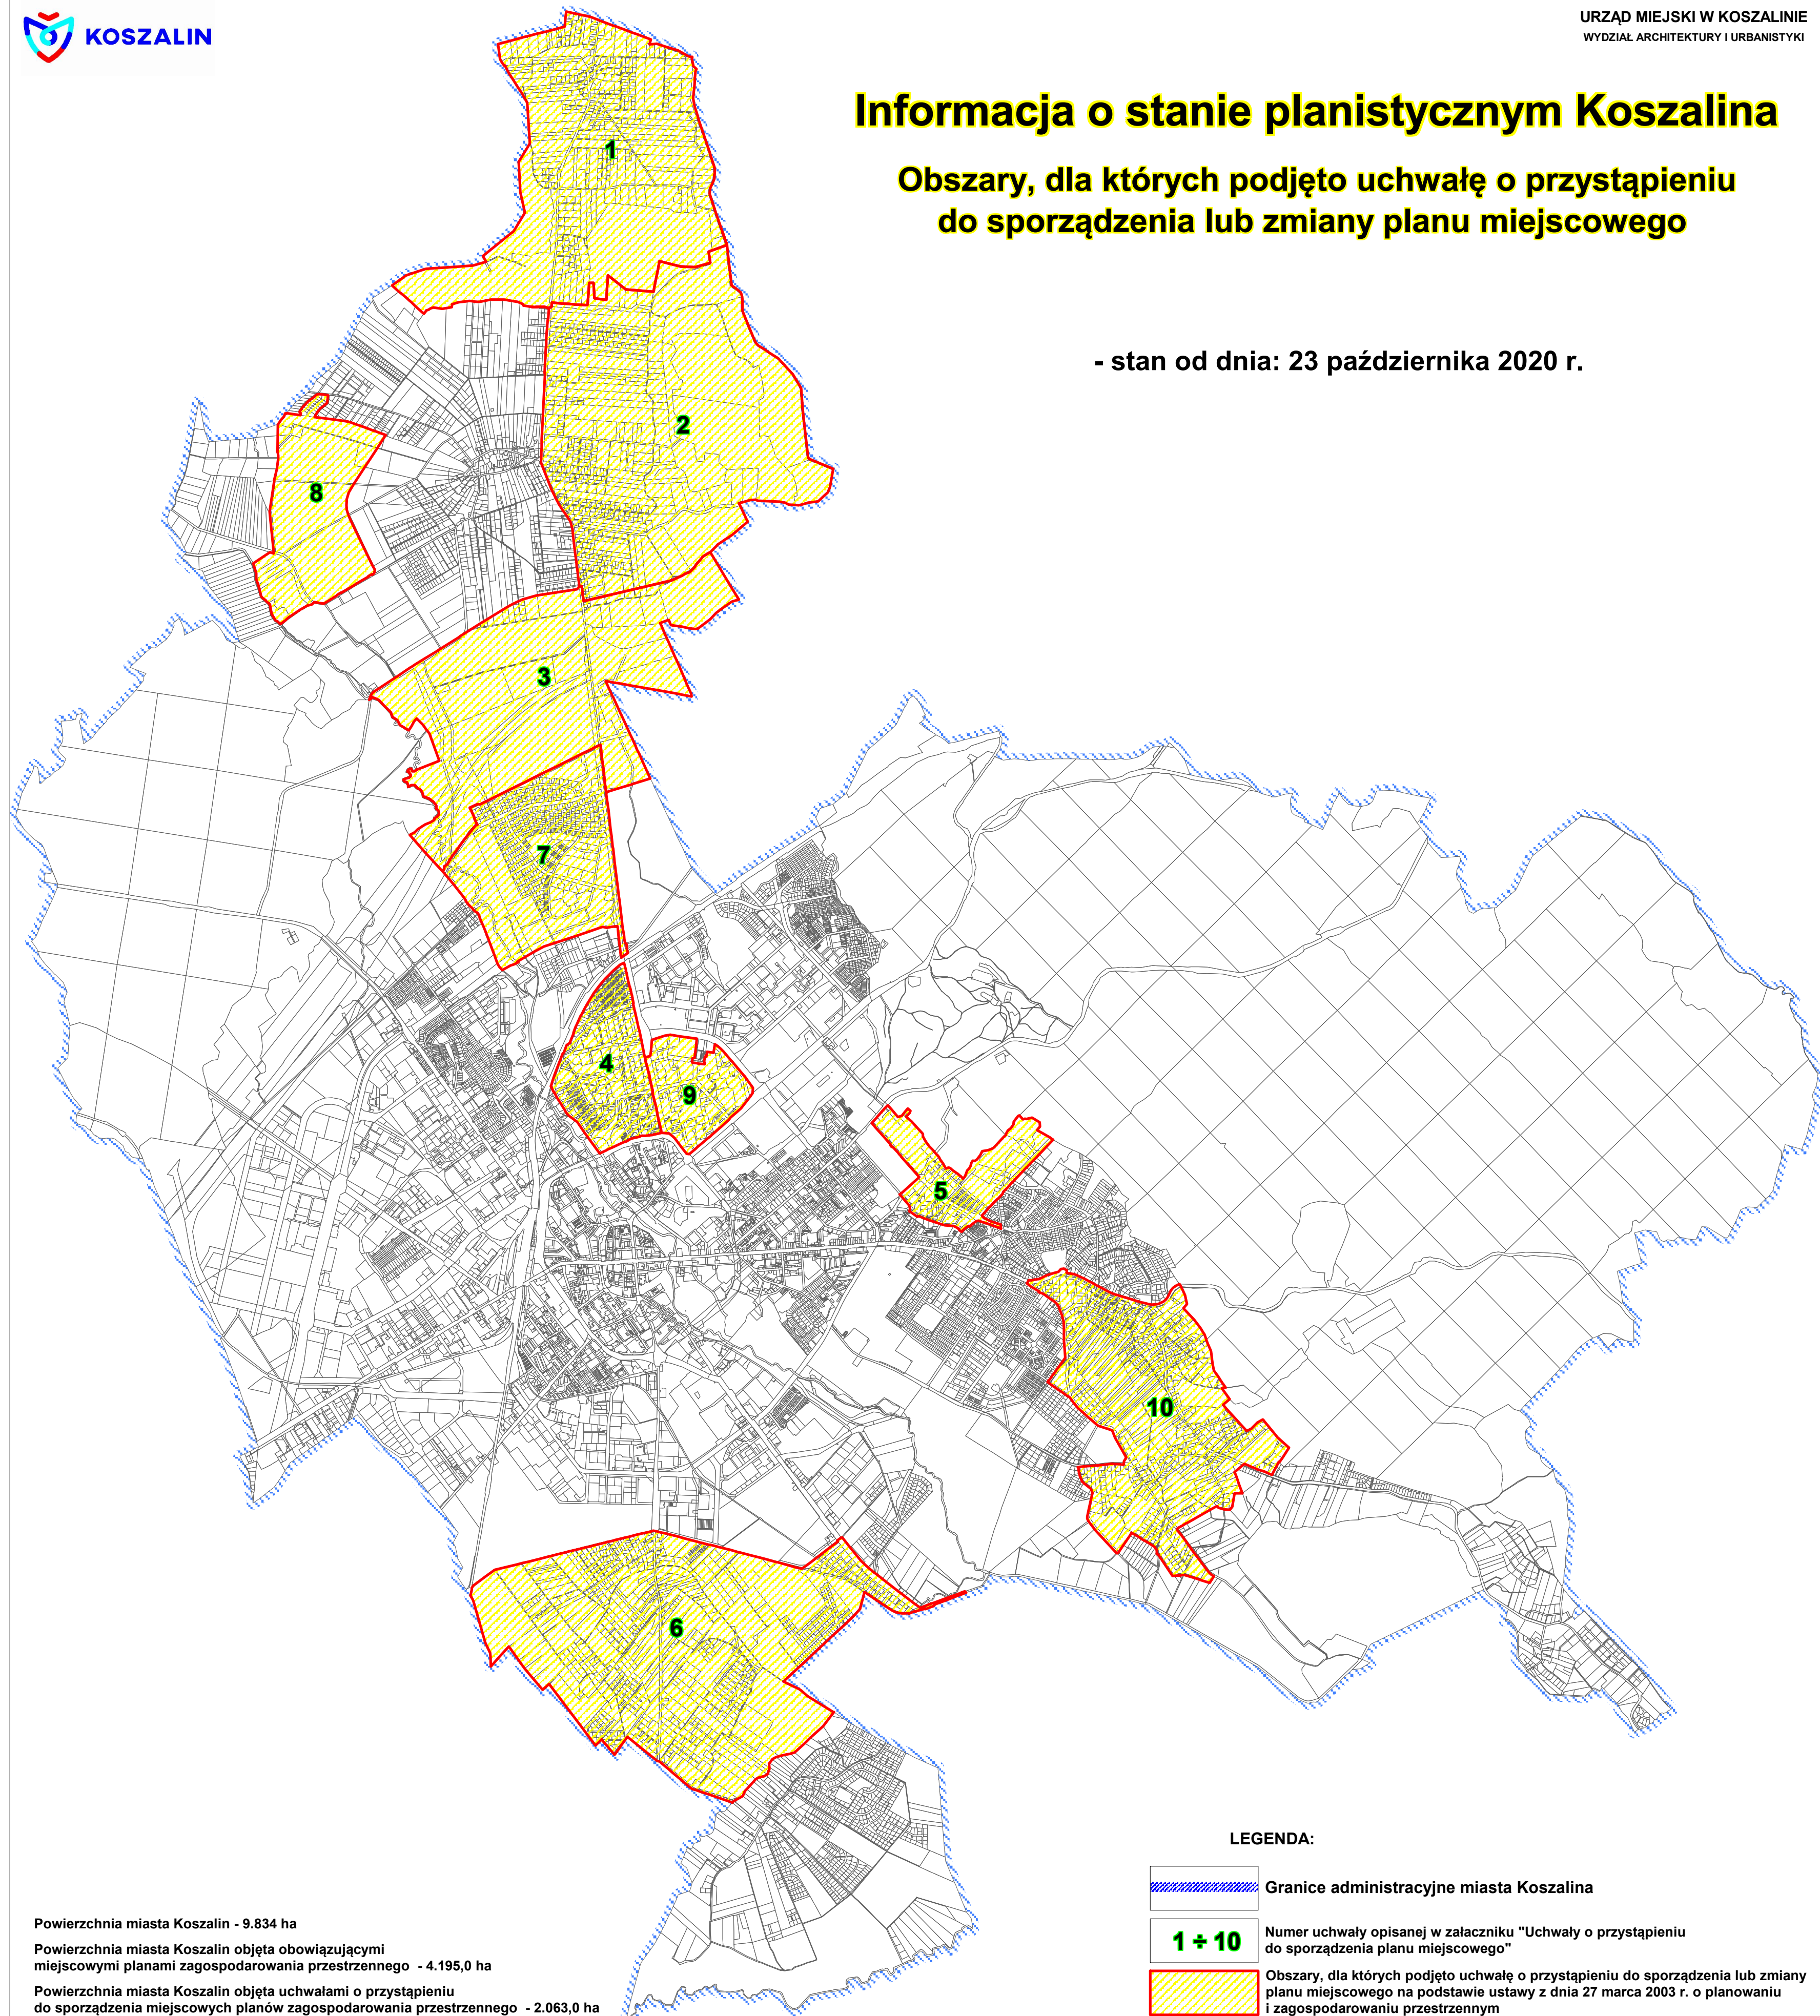

Informacja o stanie planistycznym Koszalina

Obszary, dla których podjęto uchwałę o przystąpieniu do sporządzenia lub zmiany planu miejscowego

- stan od dnia: 23 października 2020 r.

Powierzchnia miasta Koszalin - 9.834 ha

Powierzchnia miasta Koszalin objęta obowiązującymi miejscowymi planami zagospodarowania przestrzennego - 4.195,0 ha

Powierzchnia miasta Koszalin objęta uchwałami o przystąpieniu do sporządzenia miejscowych planów zagospodarowania przestrzennego - 2.063,0 ha

LEGENDA:

Granice administracyjne miasta Koszalina

Numer uchwały opisanej w załączniku "Uchwały o przystąpieniu do sporządzenia planu miejscowego"

Obszary, dla których podjęto uchwałę o przystąpieniu do sporządzenia lub zmiany planu miejscowego na podstawie ustawy z dnia 27 marca 2003 r. o planowaniu i zagospodarowaniu przestrzennym