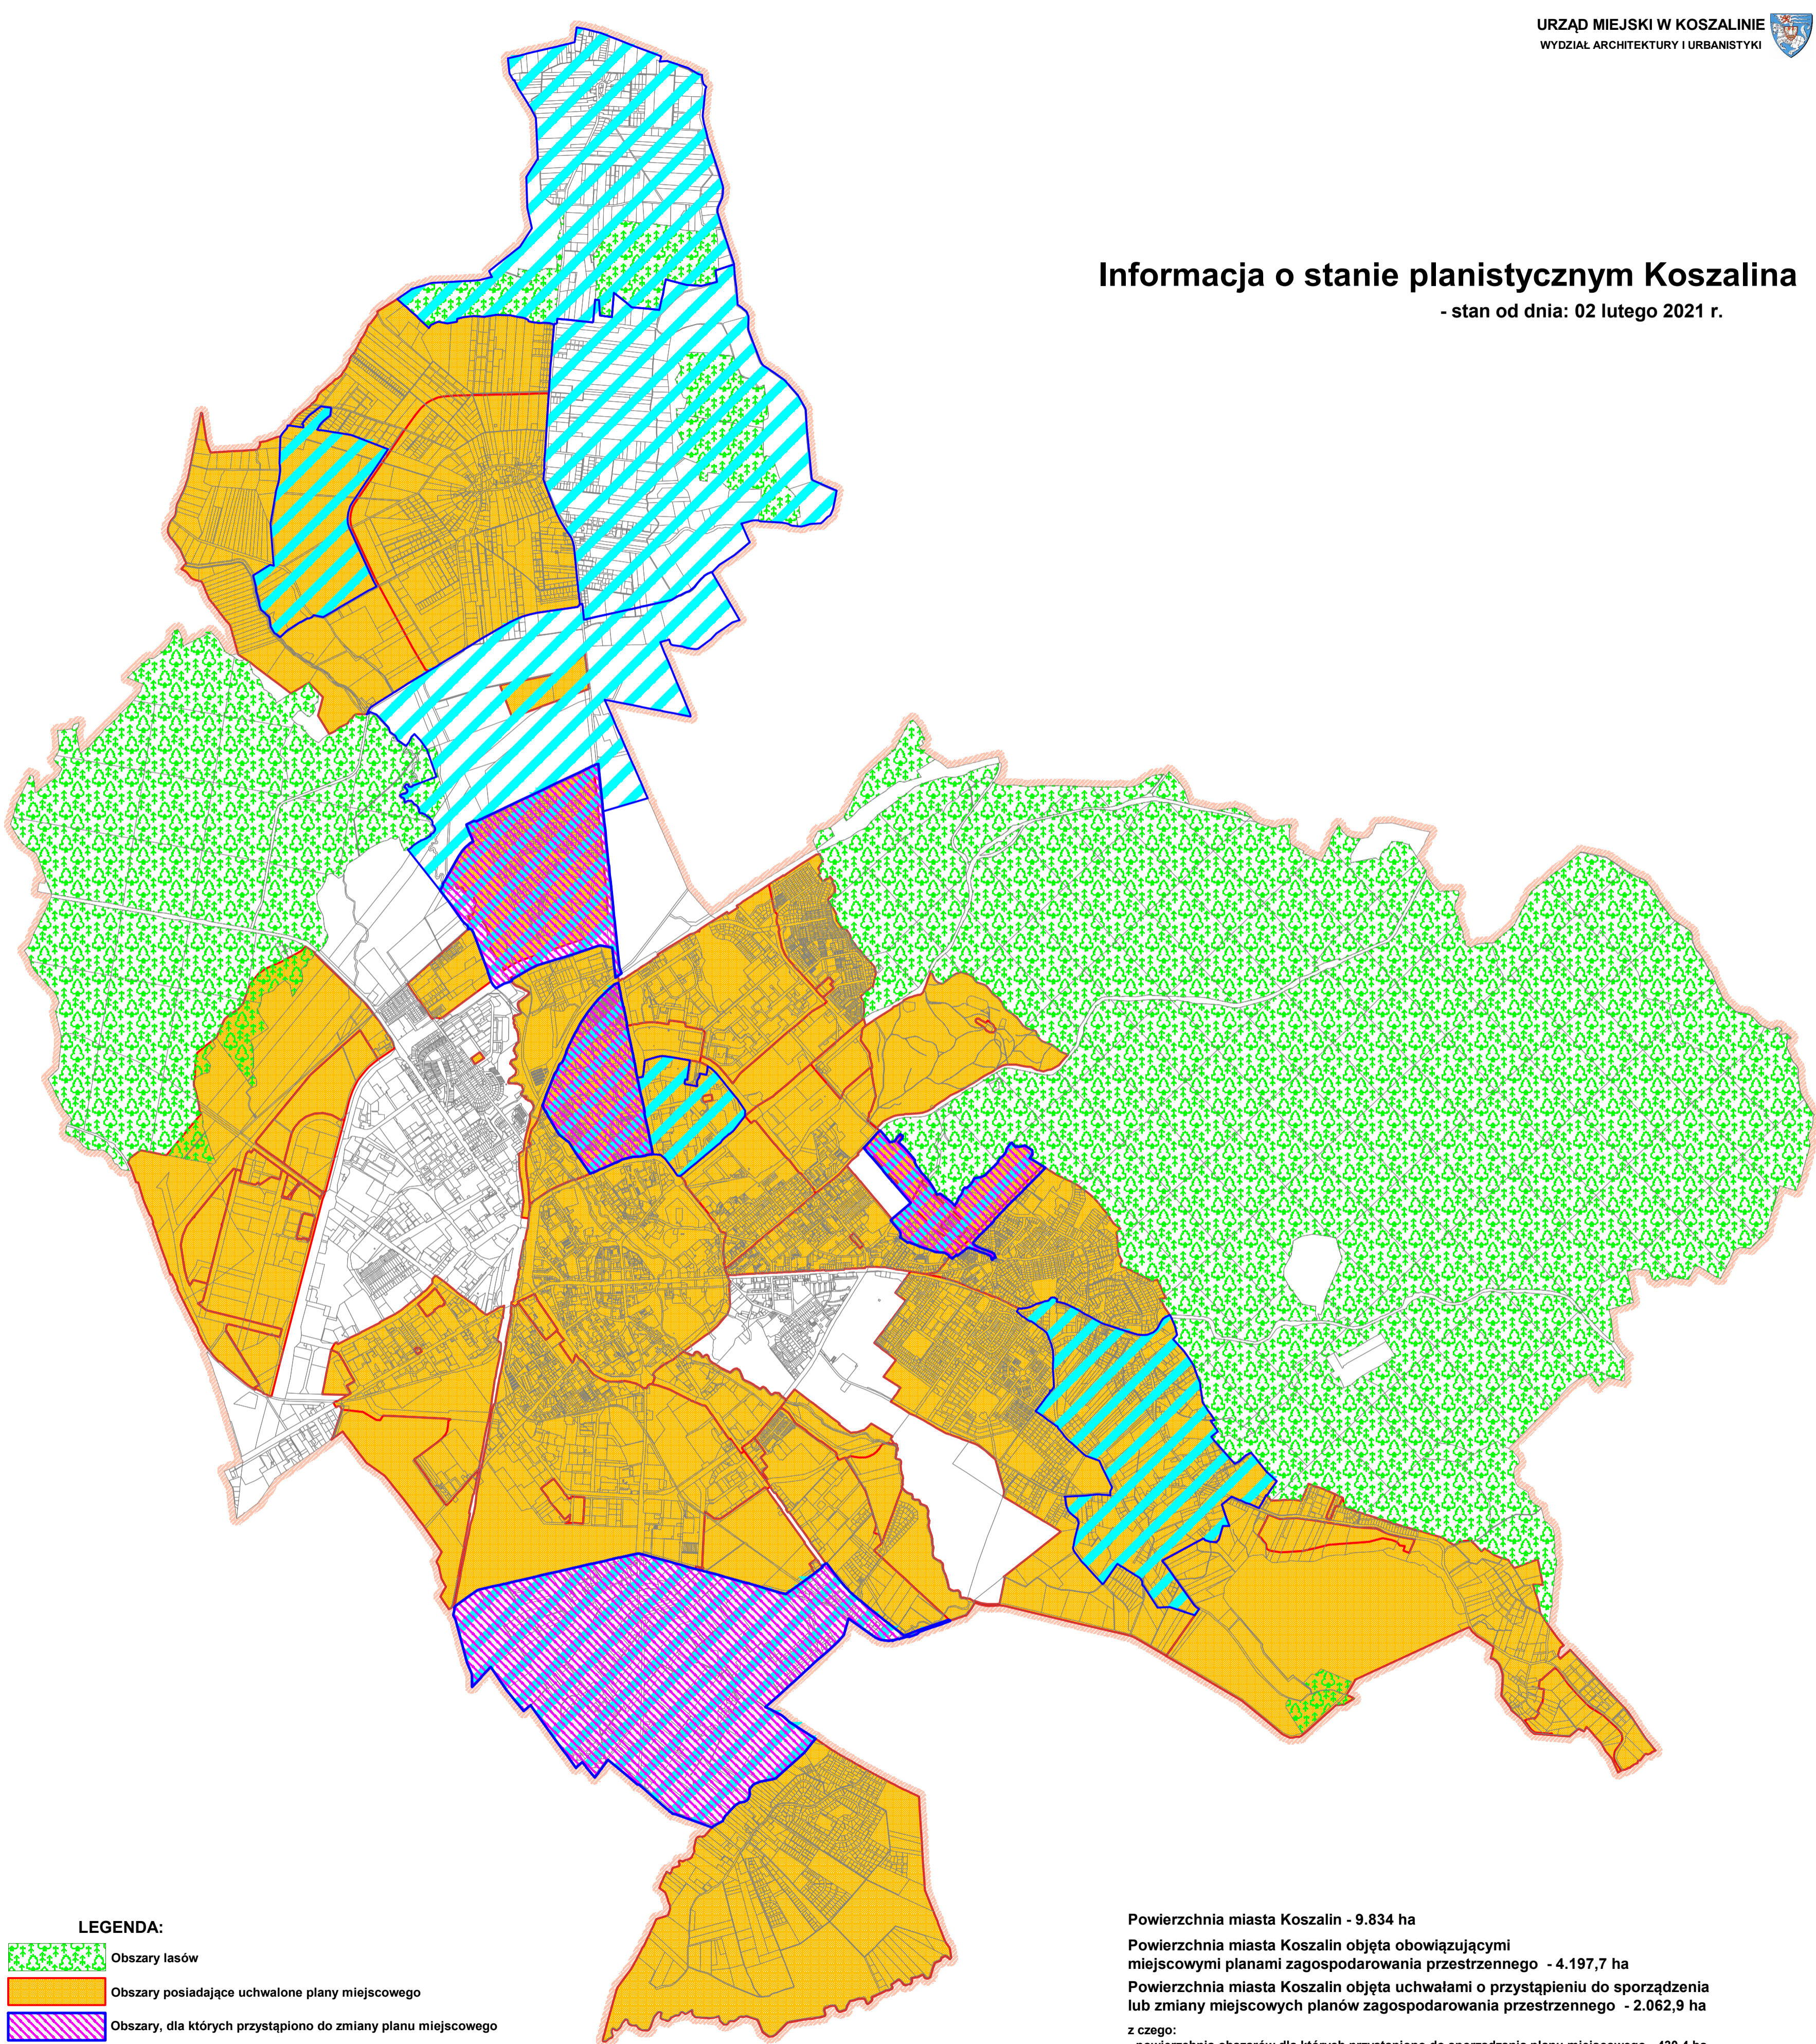

Informacja o stanie planistycznym Koszalina

- stan od dnia: 02 lutego 2021 r.

LEGENDA:

-  Obszary lasów
-  Obszary posiadające uchwalone plany miejscowego
-  Obszary, dla których przystąpiono do zmiany planu miejscowego
-  Obszary, dla których podjęto uchwałę o przystąpieniu do sporządzenia lub zmiany planu miejscowego na podstawie ustawy z dnia 27 marca 2003 r. o planowaniu i zagospodarowaniu przestrzennym

Powierzchnia miasta Koszalin - 9.834 ha

Powierzchnia miasta Koszalin objęta obowiązującymi miejscowymi planami zagospodarowania przestrzennego - 4.197,7 ha

Powierzchnia miasta Koszalin objęta uchwałami o przystąpieniu do sporządzenia lub zmiany miejscowych planów zagospodarowania przestrzennego - 2.062,9 ha

z czego:

- powierzchnia obszarów dla których przystąpiono do sporządzenia planu miejscowego - 430,4 ha

- powierzchnia obszarów dla których przystąpiono do zmiany planu miejscowego - 252,7 ha

- powierzchnia obszarów oczekujących na przystąpienie do sporządzenia lub zmiany planu miejscowego - 1.379,8 ha