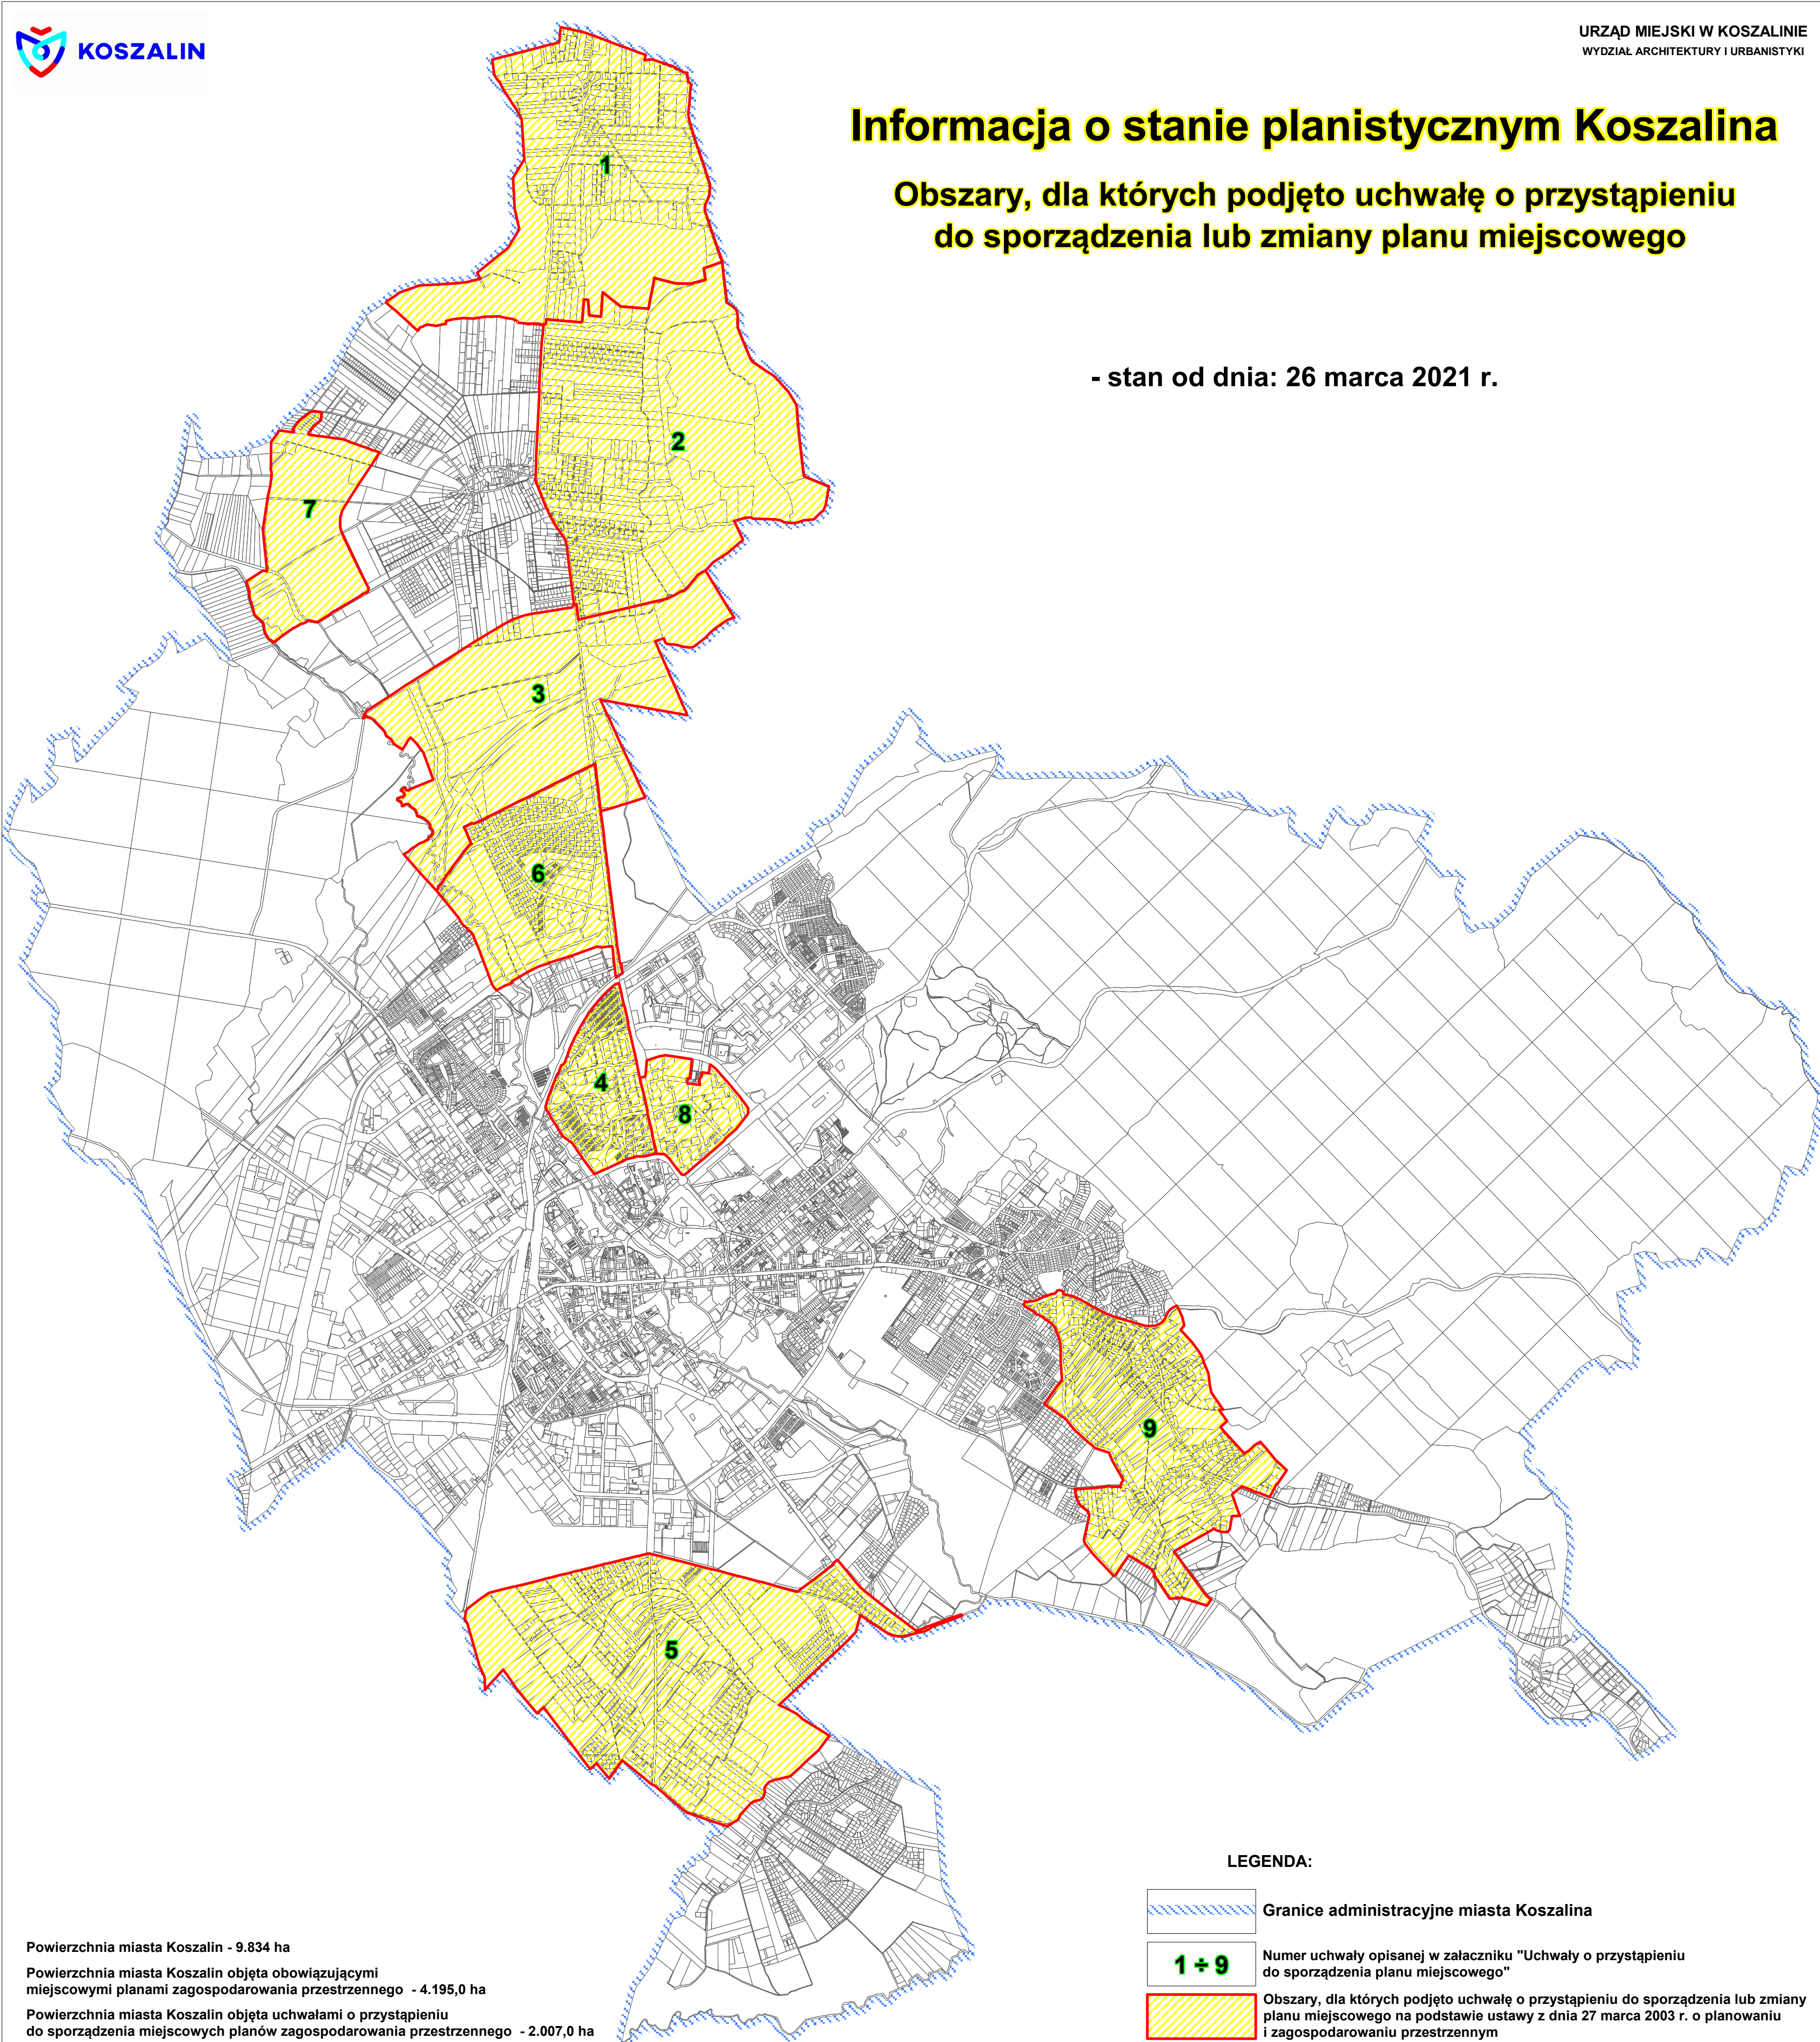

Informacja o stanie planistycznym Koszalina

Obszary, dla których podjęto uchwałę o przystąpieniu do sporządzenia lub zmiany planu miejscowego

- stan od dnia: 26 marca 2021 r.

LEGENDA:

 Granice administracyjne miasta Koszalina

 Numer uchwały opisanej w załączniku "Uchwały o przystąpieniu do sporządzenia planu miejscowego"

 Obszary, dla których podjęto uchwałę o przystąpieniu do sporządzenia lub zmiany planu miejscowego na podstawie ustawy z dnia 27 marca 2003 r. o planowaniu i zagospodarowaniu przestrzennym

Powierzchnia miasta Koszalin - 9.834 ha

Powierzchnia miasta Koszalin objęta obowiązującymi miejscowymi planami zagospodarowania przestrzennego - 4.195,0 ha

Powierzchnia miasta Koszalin objęta uchwałami o przystąpieniu do sporządzenia miejscowych planów zagospodarowania przestrzennego - 2.007,0 ha