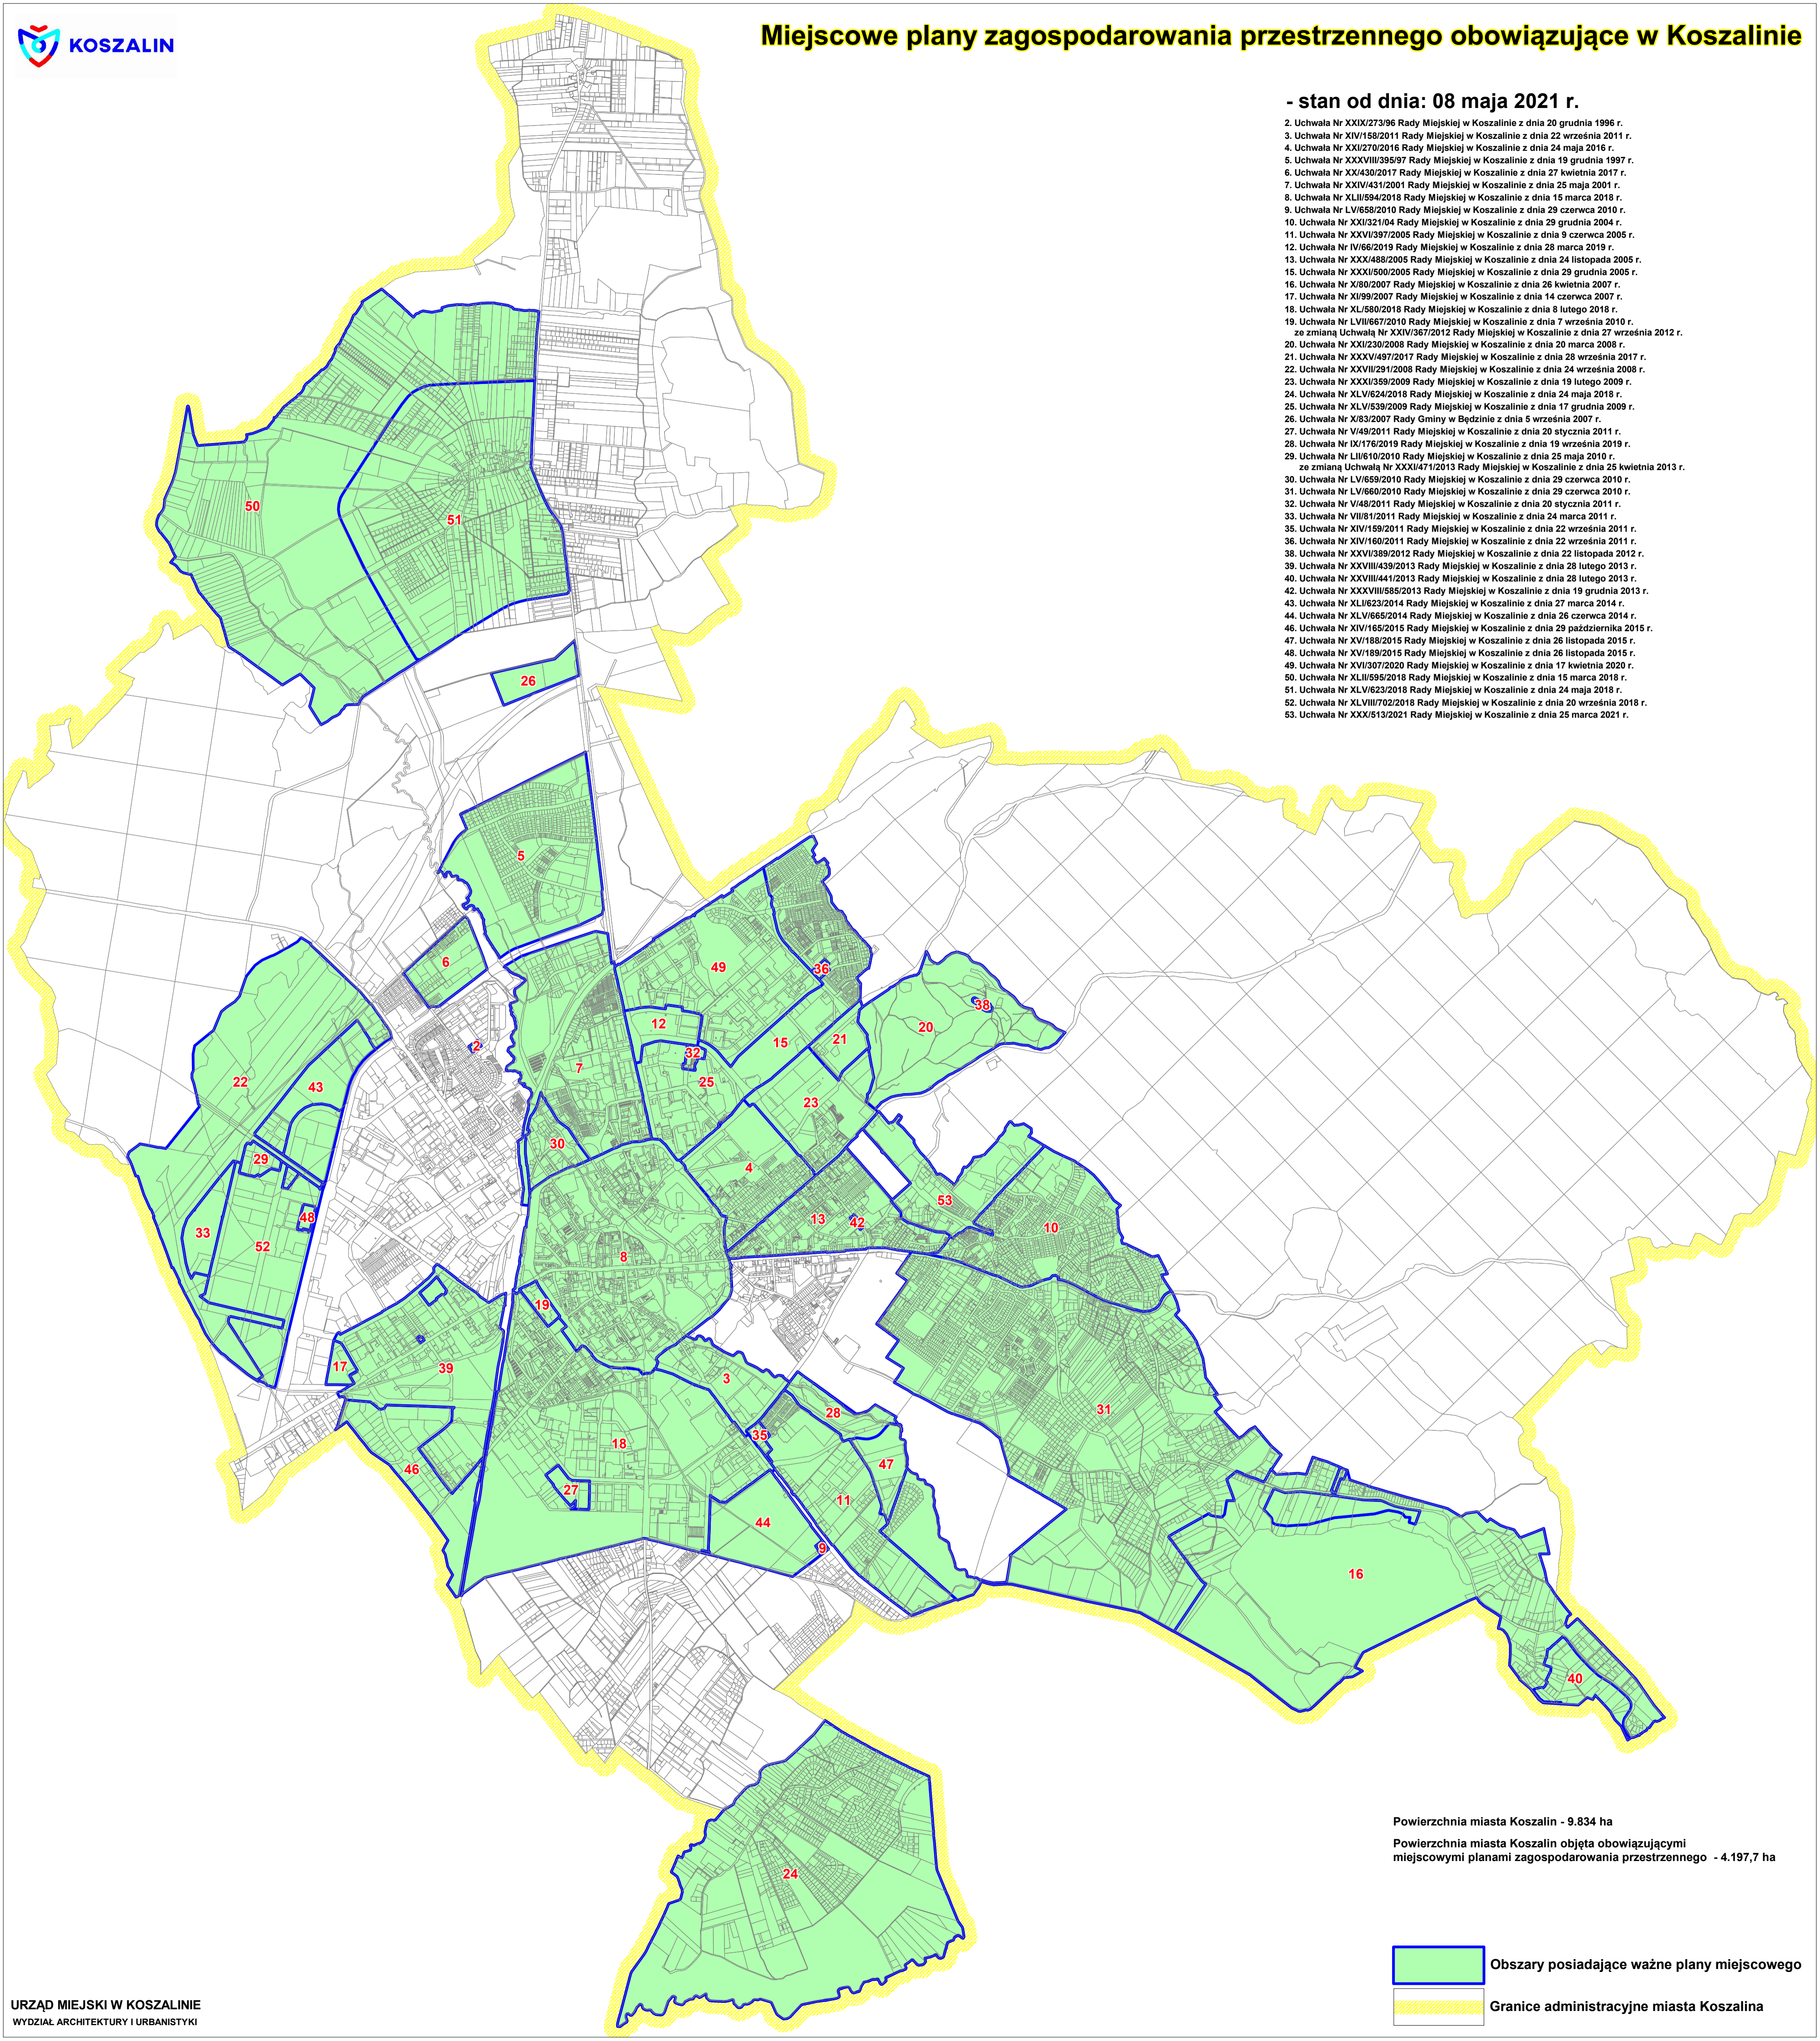

- stan od dnia: 08 maja 2021 r.

Powierzchnia miasta Koszalin - 9.834 ha
Powierzchnia miasta Koszalin objęta obowiązującymi
miejscowymi planami zagospodarowania przestrzennego - 4.197,7 ha

- Obszary posiadające ważne plany miejscowego
- Granice administracyjne miasta Koszalin