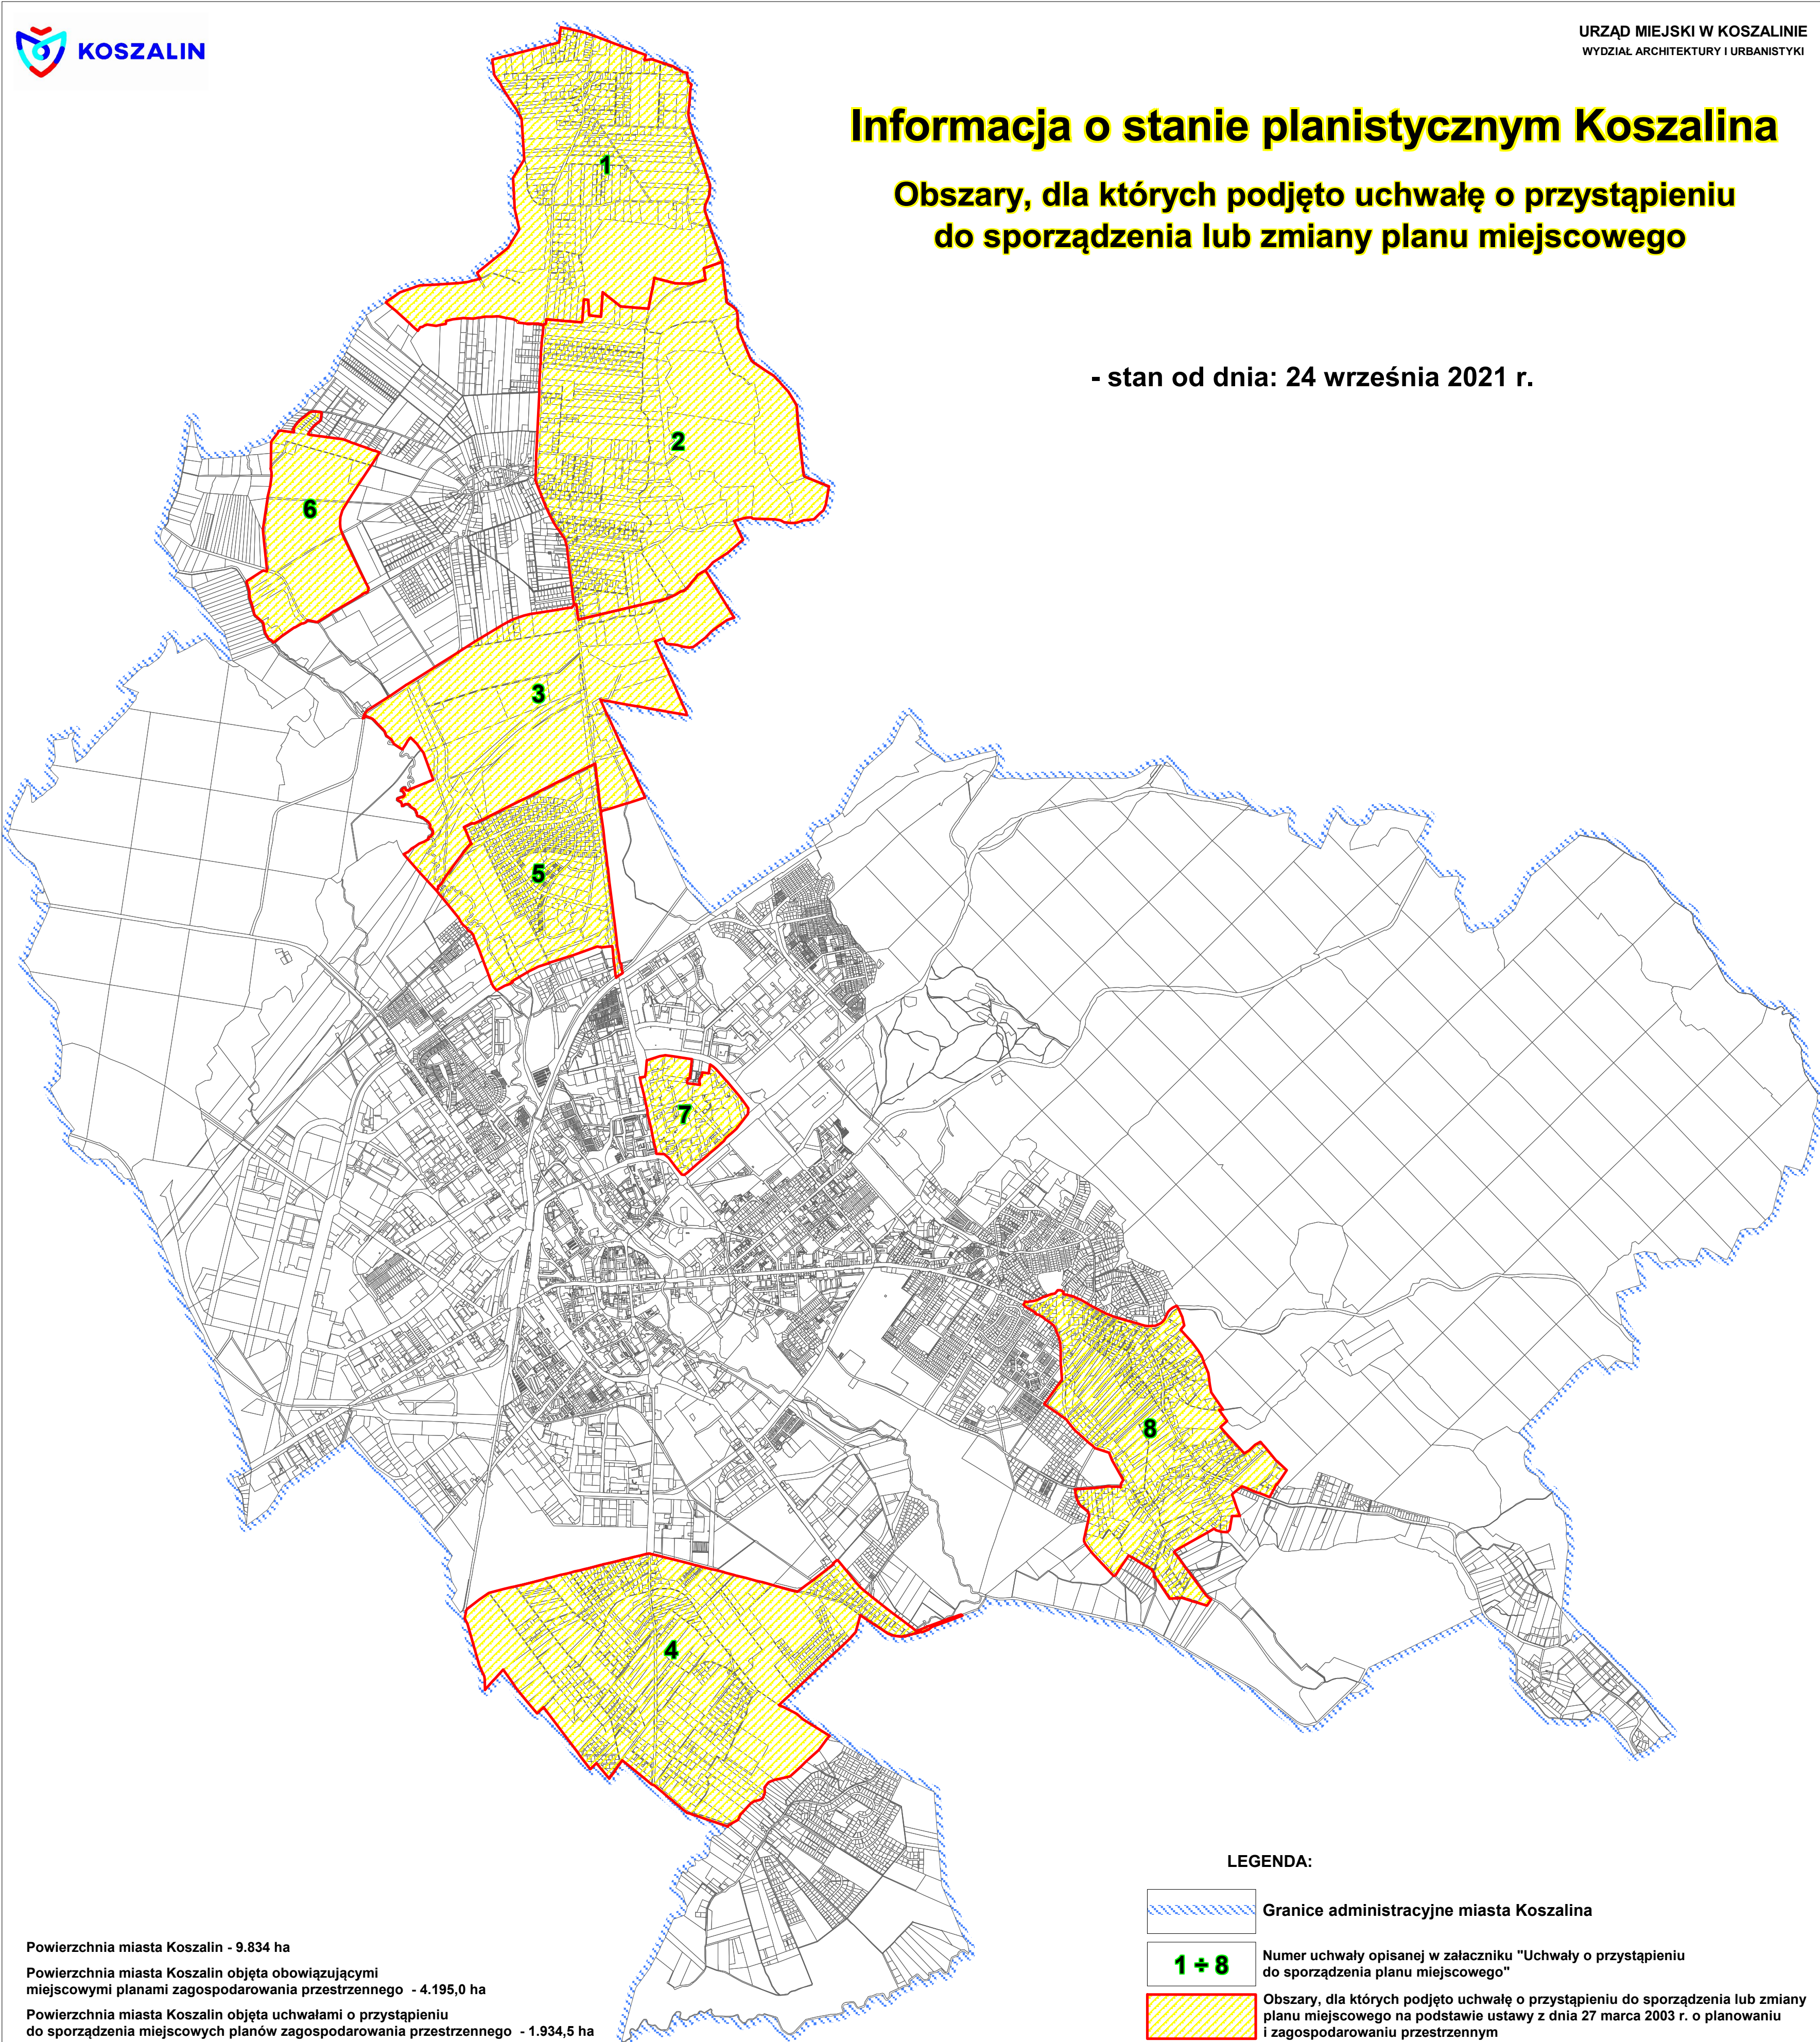

Informacja o stanie planistycznym Koszalina

Obszary, dla których podjęto uchwałę o przystąpieniu do sporządzenia lub zmiany planu miejscowego

- stan od dnia: 24 września 2021 r.

LEGENDA:

 Granice administracyjne miasta Koszalina

 Numer uchwały opisanej w załączniku "Uchwały o przystąpieniu do sporządzenia planu miejscowego"

 Obszary, dla których podjęto uchwałę o przystąpieniu do sporządzenia lub zmiany planu miejscowego na podstawie ustawy z dnia 27 marca 2003 r. o planowaniu i zagospodarowaniu przestrzennym

Powierzchnia miasta Koszalin - 9.834 ha

Powierzchnia miasta Koszalin objęta obowiązującymi miejscowymi planami zagospodarowania przestrzennego - 4.195,0 ha

Powierzchnia miasta Koszalin objęta uchwałami o przystąpieniu do sporządzenia miejscowych planów zagospodarowania przestrzennego - 1.934,5 ha