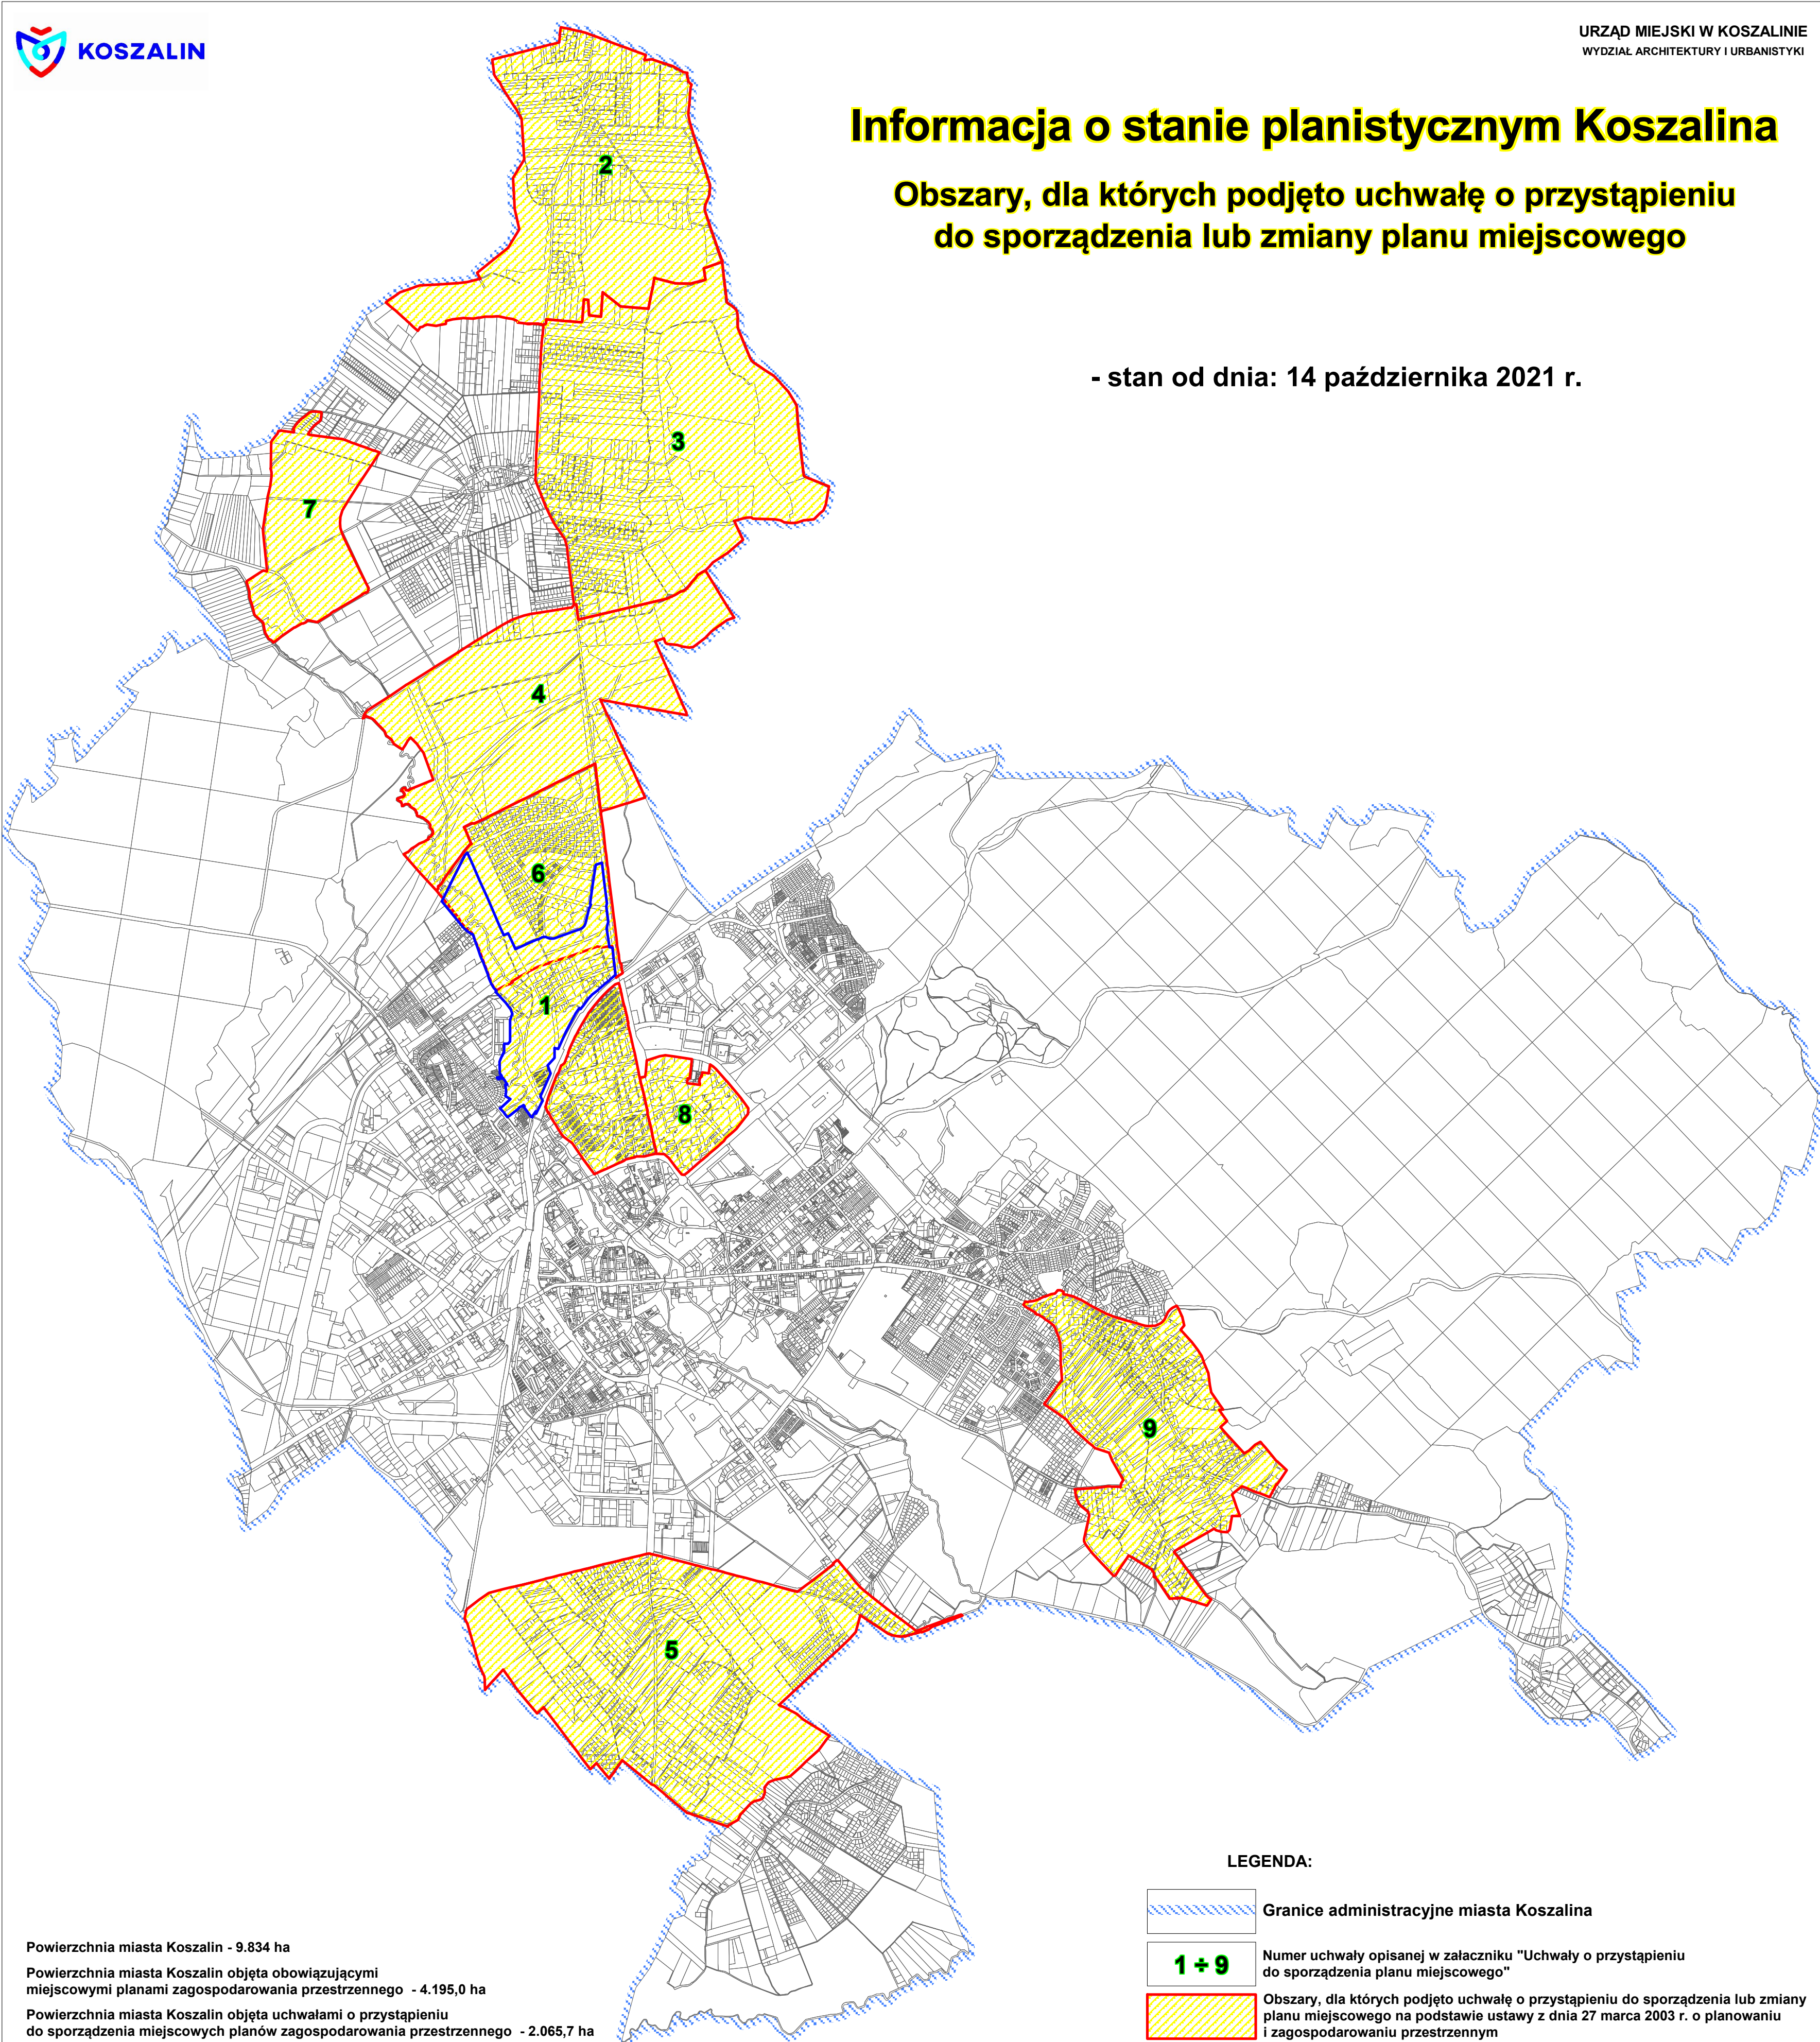

Informacja o stanie planistycznym Koszalina

Obszary, dla których podjęto uchwałę o przystąpieniu do sporządzenia lub zmiany planu miejscowego

- stan od dnia: 14 października 2021 r.

LEGENDA:

Granice administracyjne miasta Koszalina

Numer uchwały opisanej w załączniku "Uchwały o przystąpieniu do sporządzenia planu miejscowego"

Obszary, dla których podjęto uchwałę o przystąpieniu do sporządzenia lub zmiany planu miejscowego na podstawie ustawy z dnia 27 marca 2003 r. o planowaniu i zagospodarowaniu przestrzennym

Powierzchnia miasta Koszalin - 9.834 ha

Powierzchnia miasta Koszalin objęta obowiązującymi miejscowymi planami zagospodarowania przestrzennego - 4.195,0 ha

Powierzchnia miasta Koszalin objęta uchwałami o przystąpieniu do sporządzenia miejscowych planów zagospodarowania przestrzennego - 2.065,7 ha