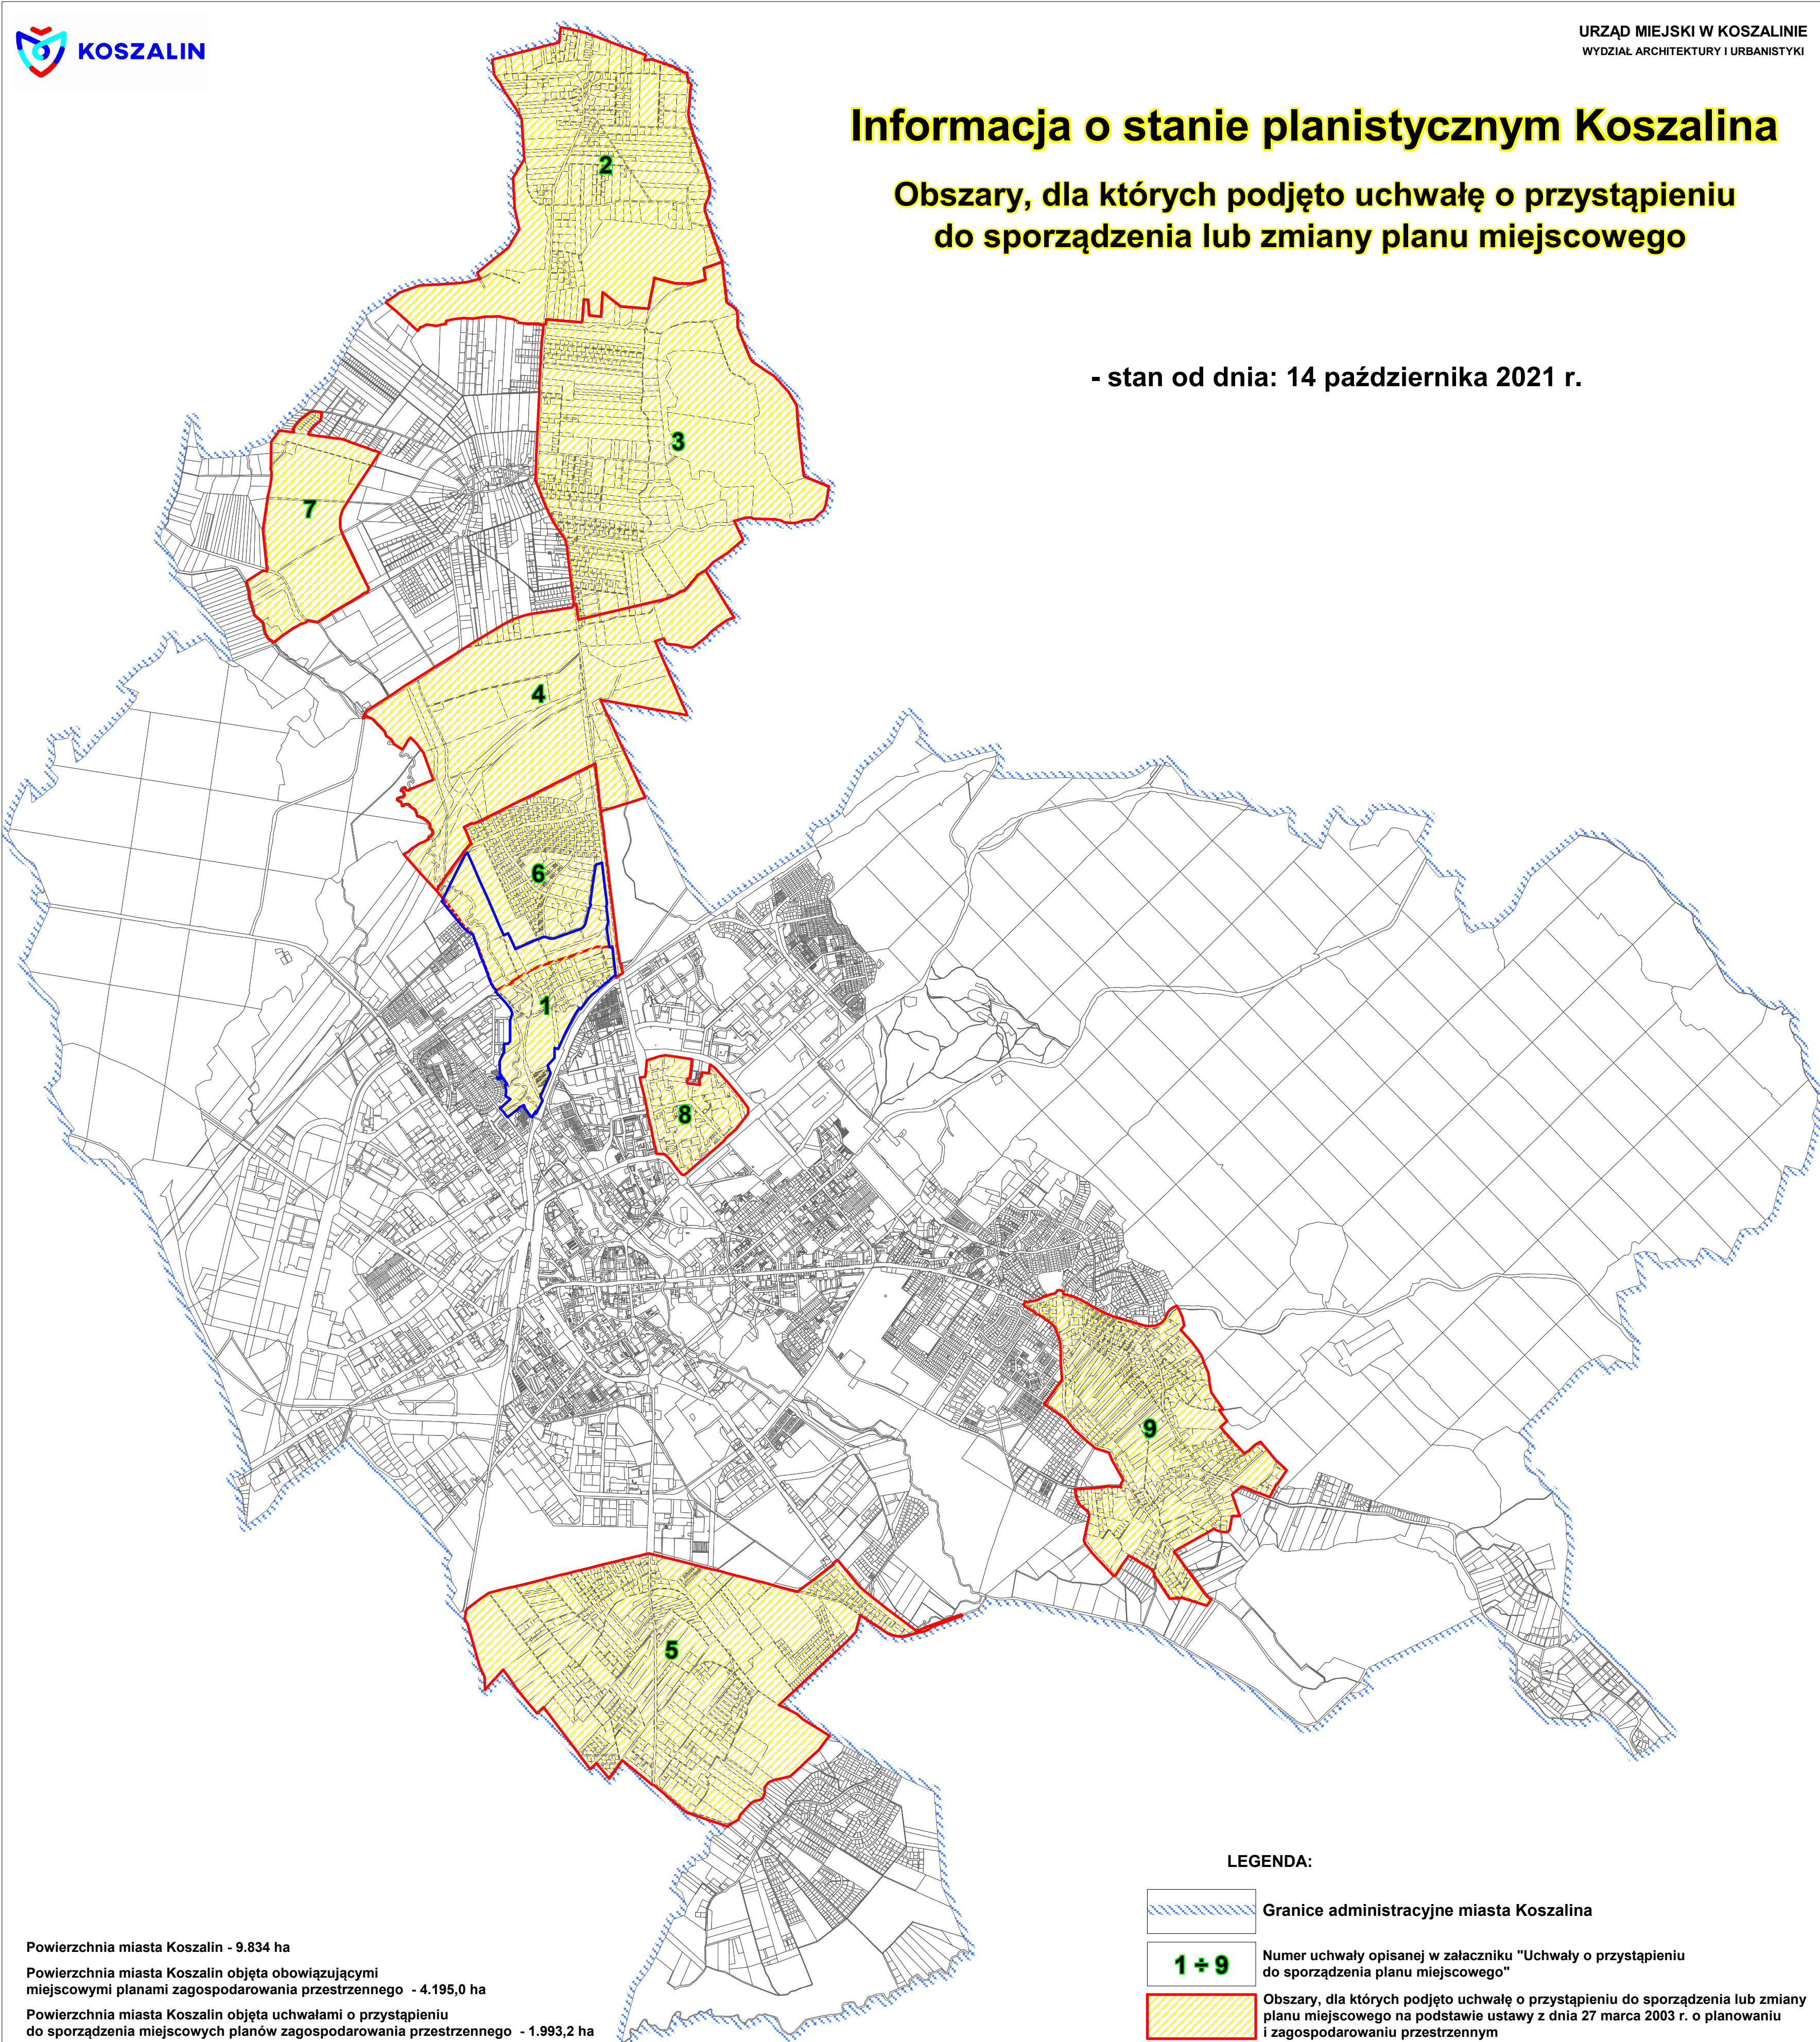

Informacja o stanie planistycznym Koszalina

Obszary, dla których podjęto uchwałę o przystąpieniu do sporządzenia lub zmiany planu miejscowego

- stan od dnia: 14 października 2021 r.

LEGENDA:

 Granice administracyjne miasta Koszalina

 Numer uchwały opisanej w załączniku "Uchwały o przystąpieniu do sporządzenia planu miejscowego"

 Obszary, dla których podjęto uchwałę o przystąpieniu do sporządzenia lub zmiany planu miejscowego na podstawie ustawy z dnia 27 marca 2003 r. o planowaniu i zagospodarowaniu przestrzennym

Powierzchnia miasta Koszalin - 9.834 ha

Powierzchnia miasta Koszalin objęta obowiązującymi miejscowymi planami zagospodarowania przestrzennego - 4.195,0 ha

Powierzchnia miasta Koszalin objęta uchwałami o przystąpieniu do sporządzenia miejscowych planów zagospodarowania przestrzennego - 1.993,2 ha