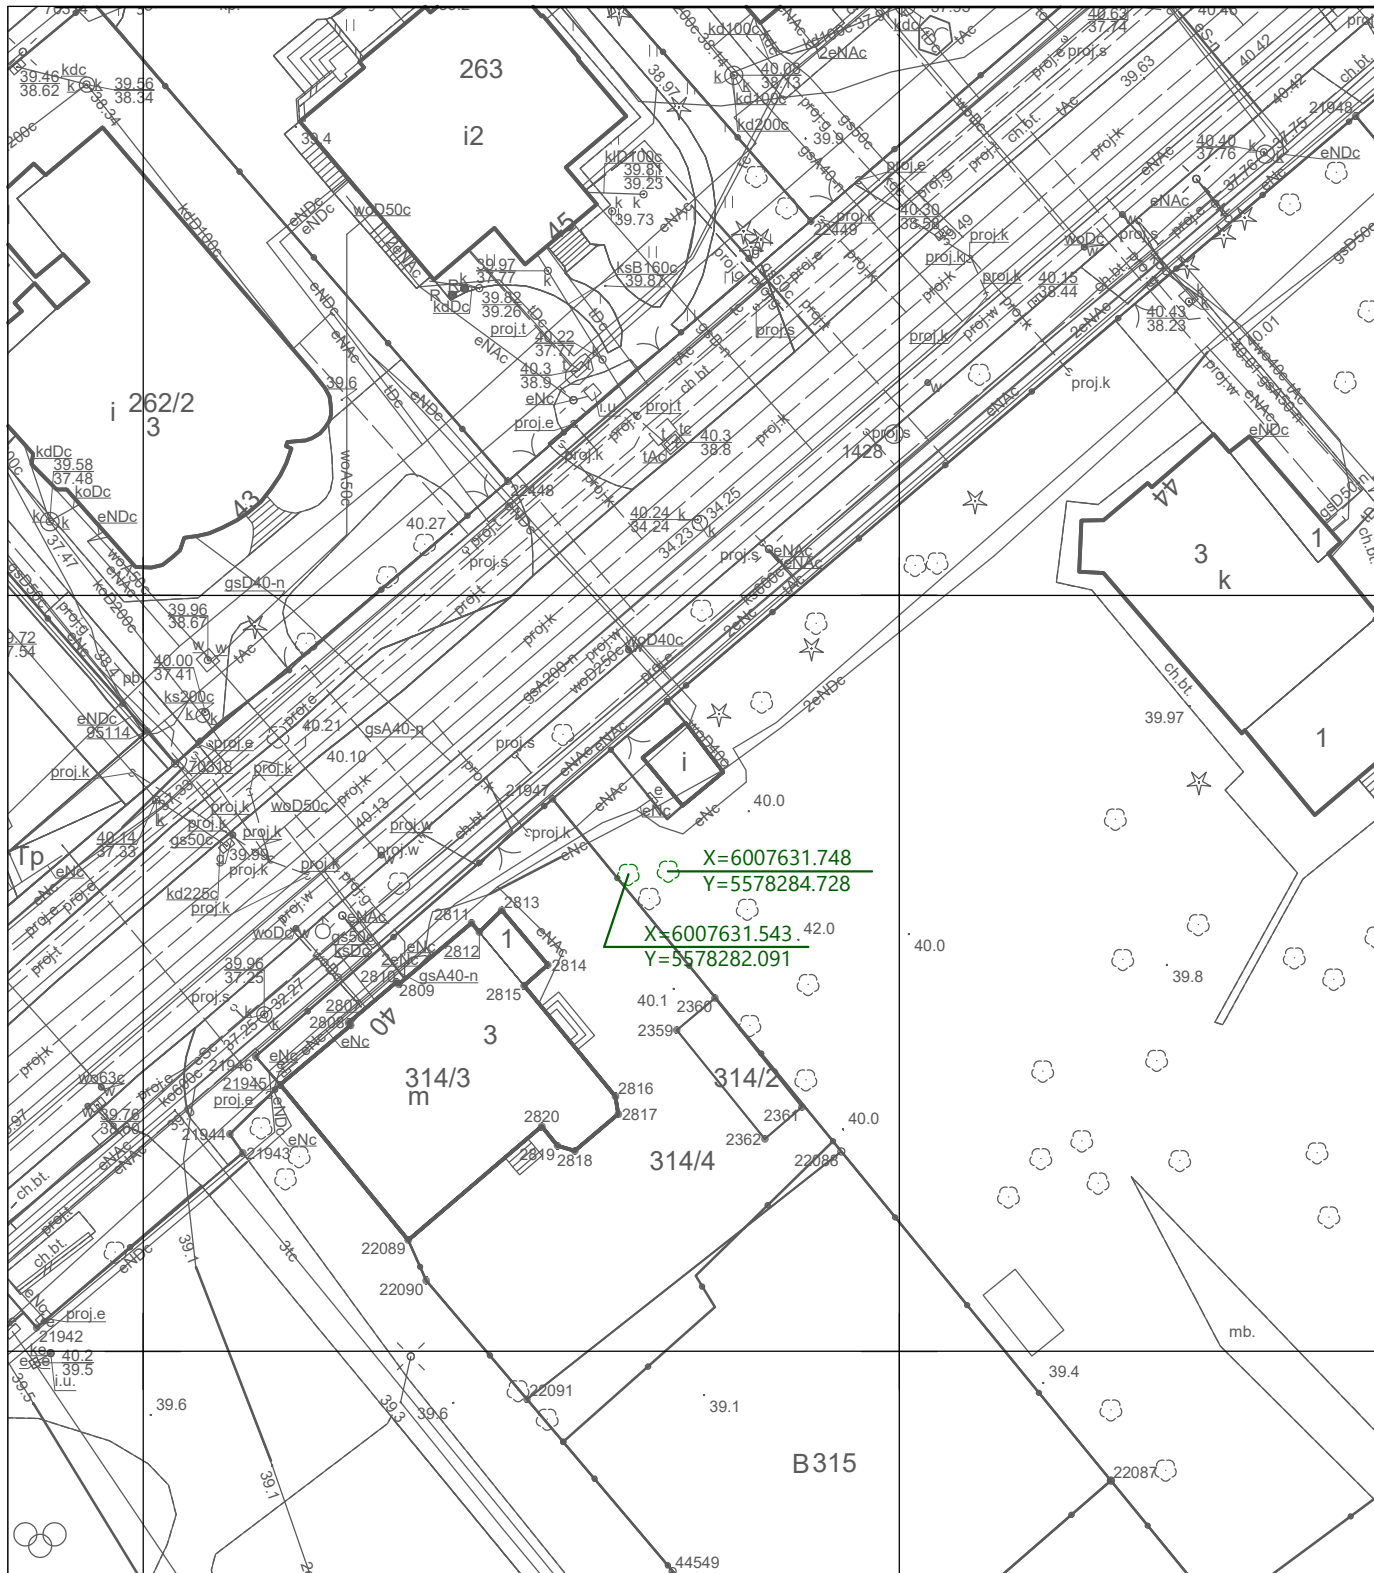

Lokalizacja pomnika przyrody

Układ współrzędnych: PL-2000 (5)
Identyfikator: 326101_1.0019.317
Nr rej. CRFOP: PL.ZIPOP.1393.PP.3261011.1069
Obiekt: Koszalin, ul. Marsz. J. Piłsudskiego
Województwo: zachodniopomorskie
Powiat: M. Koszalin
Gmina: M. Koszalin
Obręb: 0019
Numer działki: 317