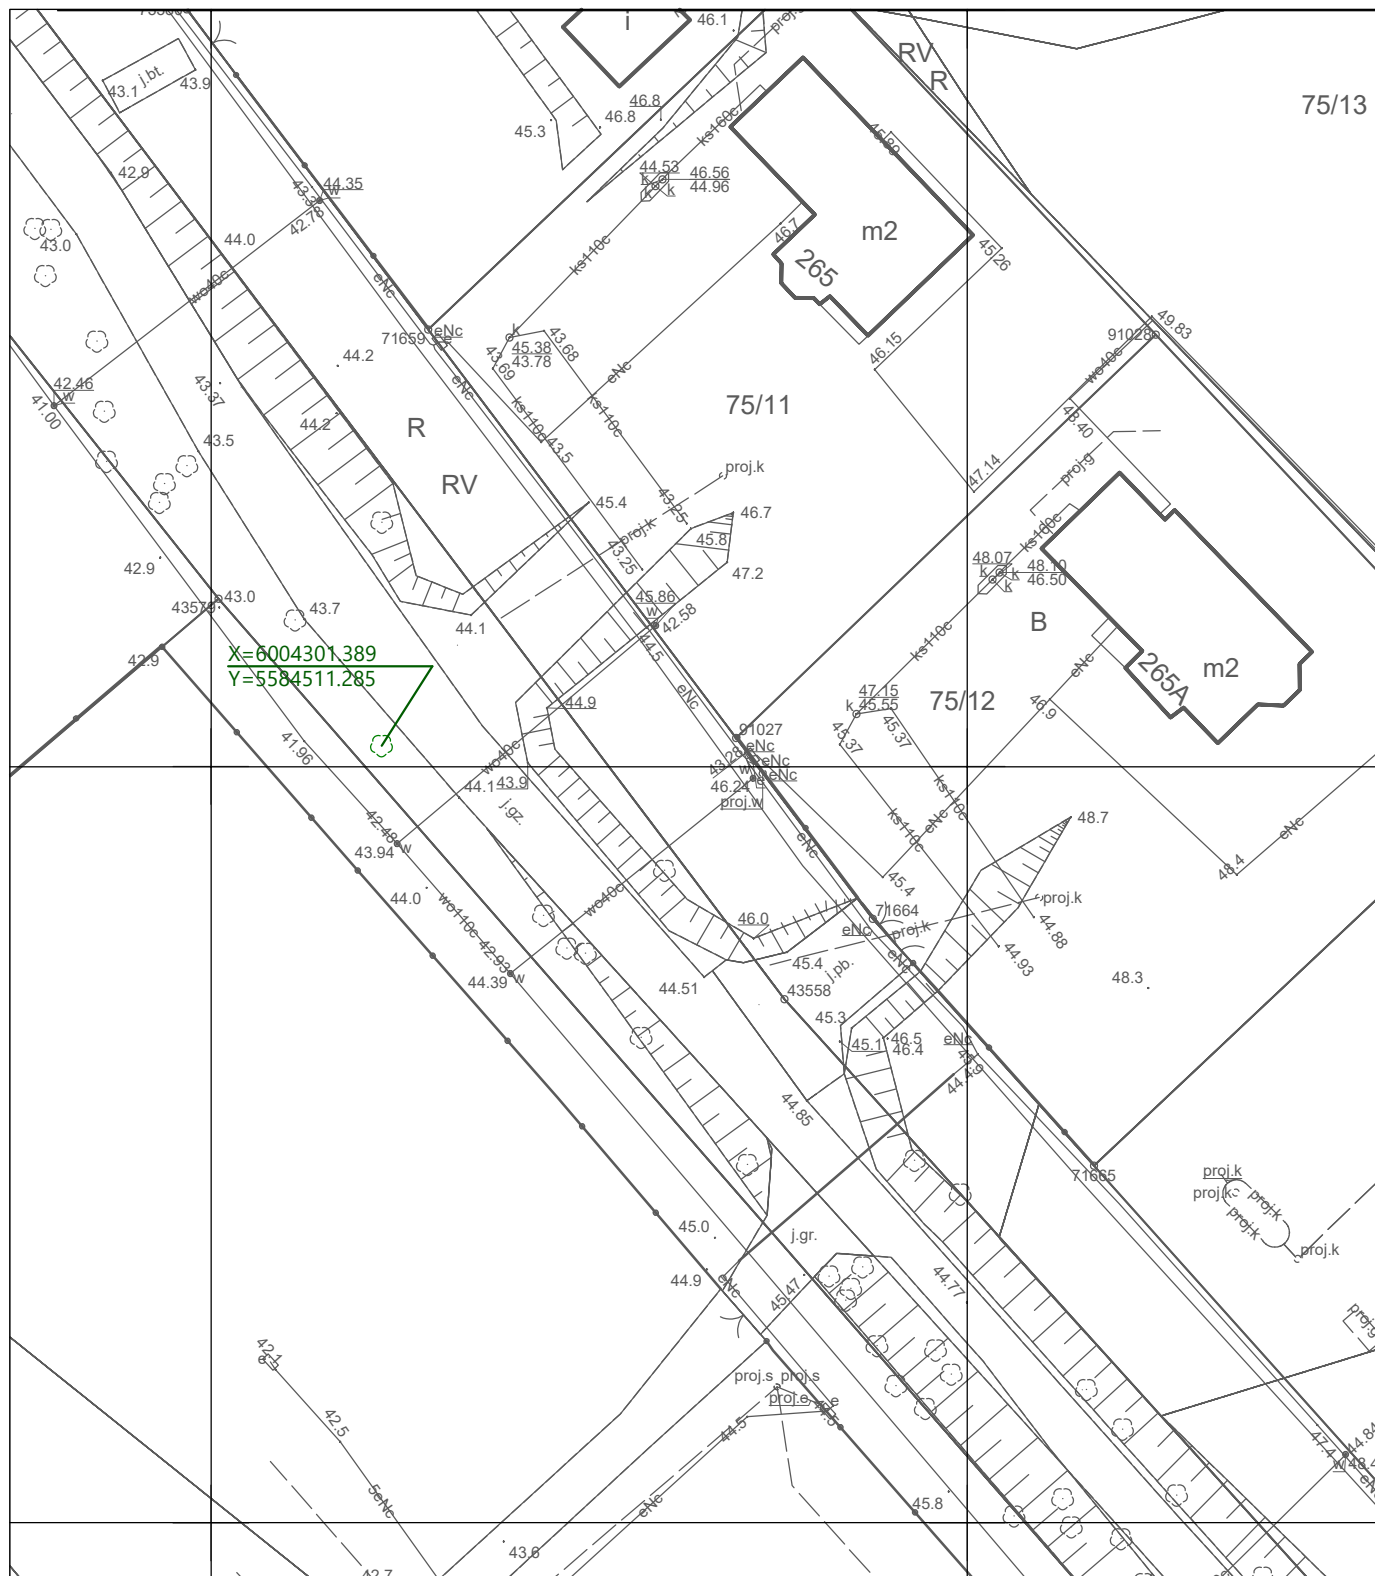

Lokalizacja pomnika przyrody

Układ współrzędnych: PL-2000 (5)
Identyfikator: 326101_1.0019.32/4
Nr rej. CRFOP: PL.ZIPOP.1393.PP.3261011.1100
Obiekt: Koszalin, ul. Sportowa
Województwo: zachodniopomorskie
Powiat: M. Koszalin
Gmina: M. Koszalin
Obręb: 0019
Numer działki: 32/4

50 m

Lokalizacja pomnika przyrody

Układ współrzędnych: PL-2000 (5)
Identyfikator: 326101_1.0032.324/6
Nr rej. CRFOP: PL.ZIPOP.1393.PP.3261011.1053
Obiekt: Leśnictwo Koszalin, oddz. 324o
Województwo: zachodniopomorskie
Powiat: M. Koszalin
Gmina: M. Koszalin
Obręb: 0032
Numer działki: 324/6

Lokalizacja pomnika przyrody

Układ współrzędnych: PL-2000 (5)
Identyfikator: 326101_1.0040.88
Nr rej. CRFOP: PL.ZIPOP.1393.PP.3261011.1103
Obiekt: Koszalin, ul. Lubiatowska
Województwo: zachodniopomorskie
Powiat: M. Koszalin
Gmina: M. Koszalin
Obręb: 0040
Numer działki: 88

Lokalizacja pomnika przyrody

Układ współrzędnych: PL-2000 (5)
Identyfikator: 326101_1.0040.88
Nr rej. CRFOP: PL.ZIPOP.1393.PP.3261011.1104
Obiekt: Koszalin, ul. Lubiatowska
Województwo: zachodniopomorskie
Powiat: M. Koszalin
Gmina: M. Koszalin
Obręb: 0040
Numer działki: 88