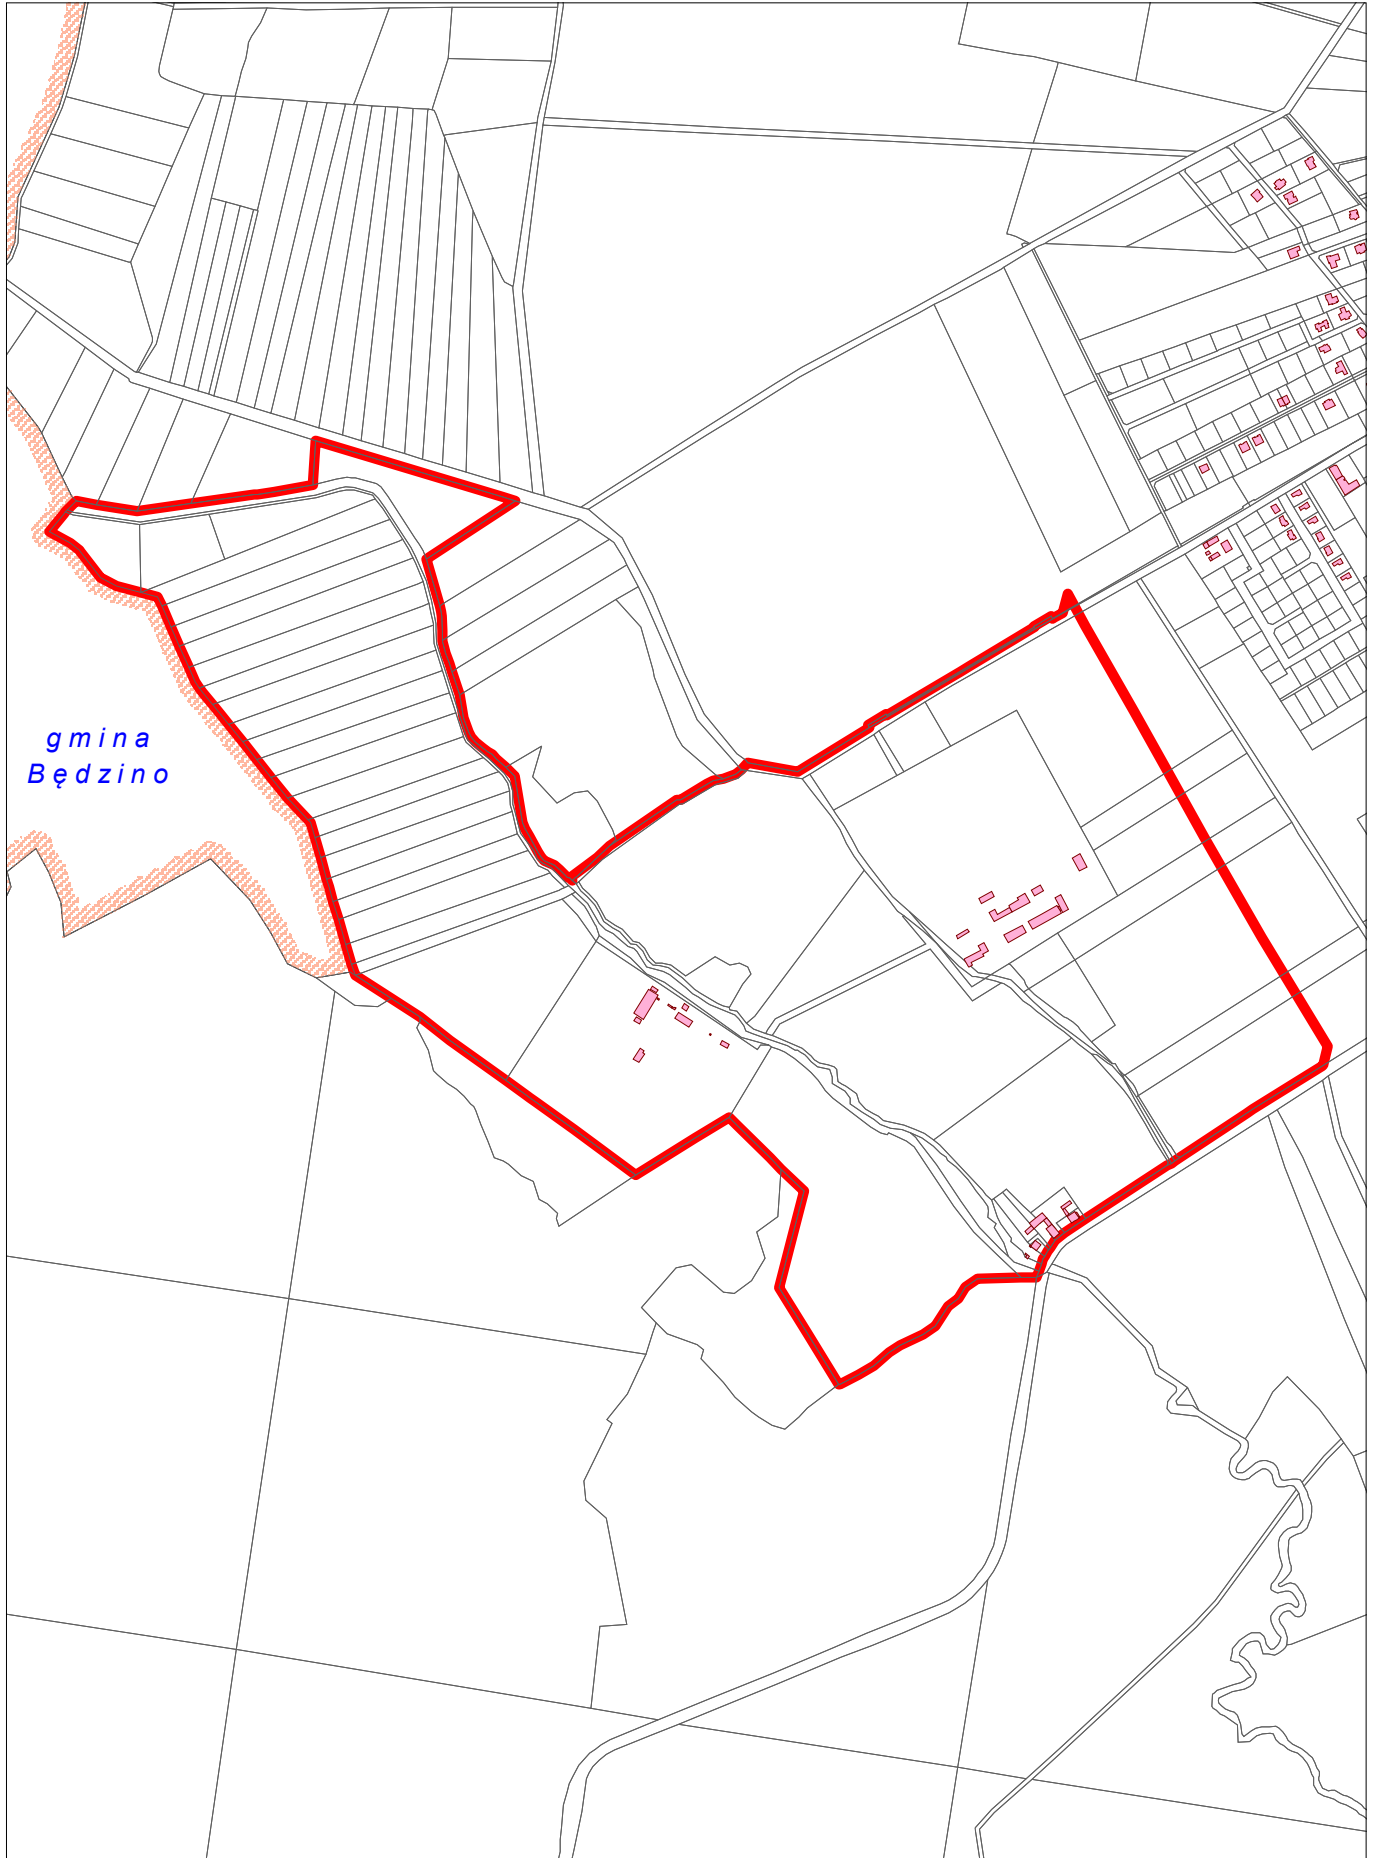

Załącznik graficzny do Uchwały Nr
Rady Miejskiej w Koszalinie z dnia

gmina
Będzino

obszar objęty sporządzaniem zmiany
miejscowego planu zagospodarowania przestrzennego