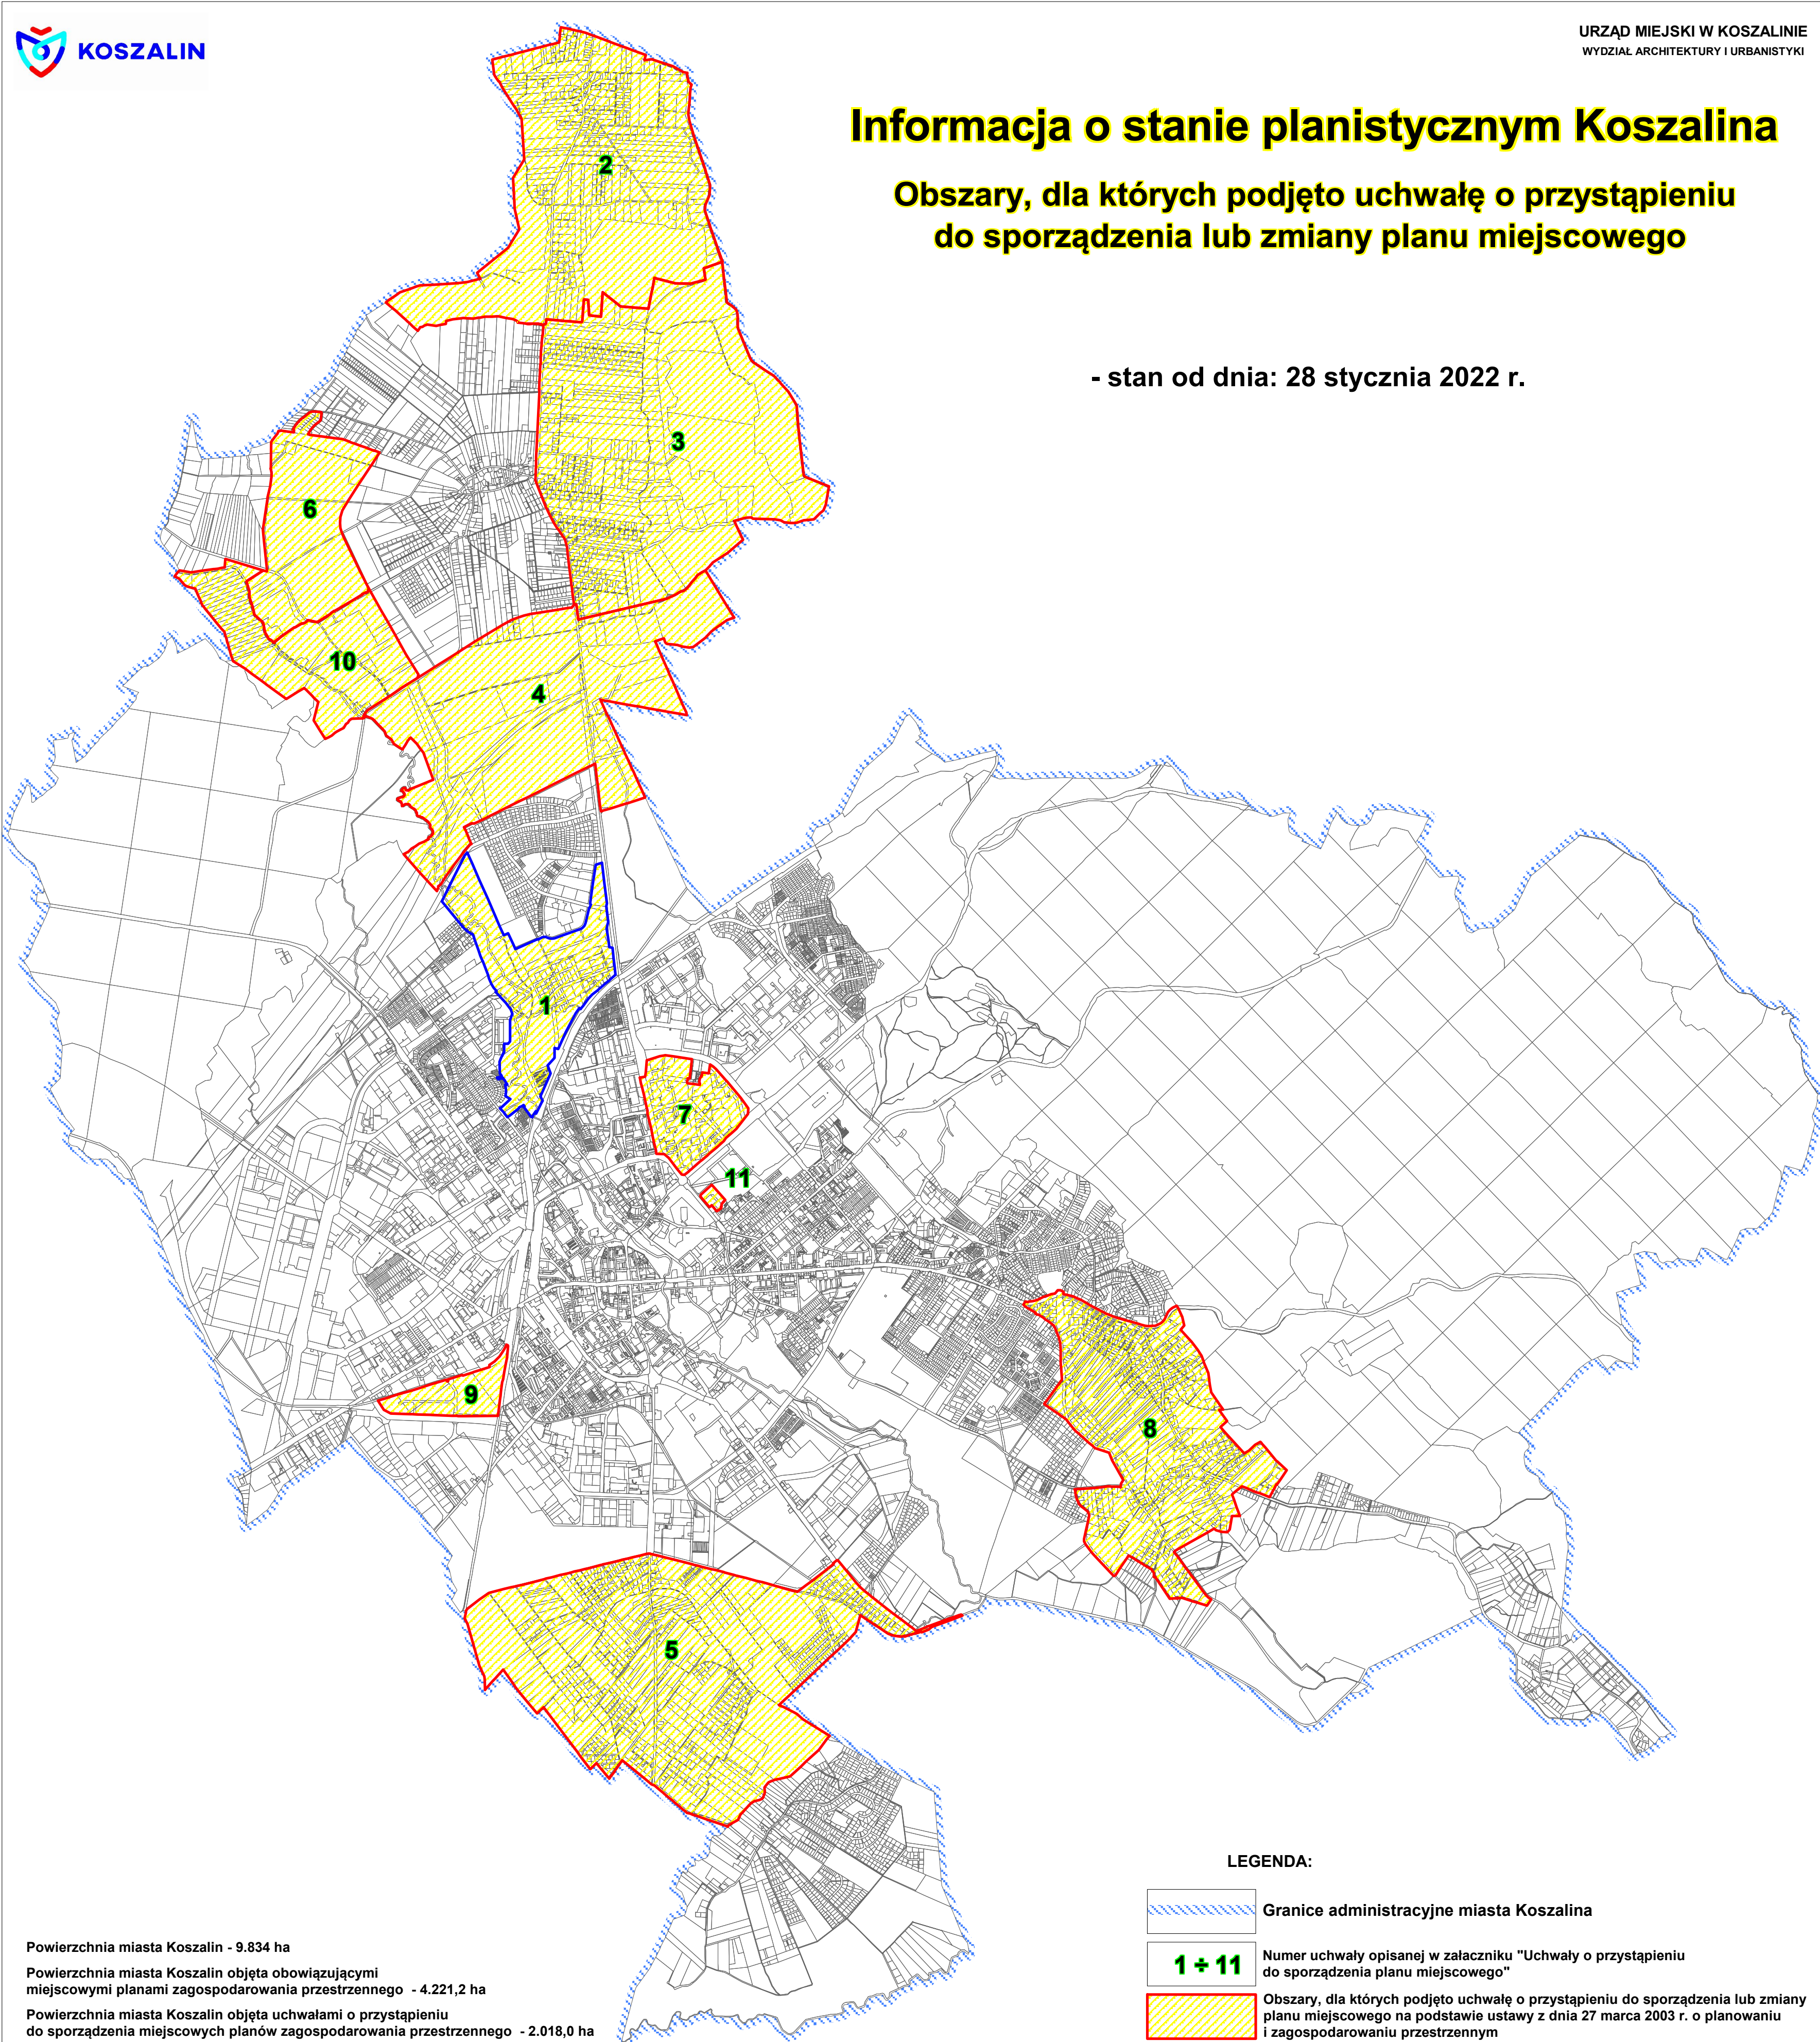

Informacja o stanie planistycznym Koszalina

Obszary, dla których podjęto uchwałę o przystąpieniu do sporządzenia lub zmiany planu miejscowego

- stan od dnia: 28 stycznia 2022 r.

LEGENDA:

-  Granice administracyjne miasta Koszalina
-  Numer uchwały opisanej w załączniku "Uchwały o przystąpieniu do sporządzenia planu miejscowego"
-  Obszary, dla których podjęto uchwałę o przystąpieniu do sporządzenia lub zmiany planu miejscowego na podstawie ustawy z dnia 27 marca 2003 r. o planowaniu i zagospodarowaniu przestrzennym

Powierzchnia miasta Koszalin - 9.834 ha

Powierzchnia miasta Koszalin objęta obowiązującymi miejscowymi planami zagospodarowania przestrzennego - 4.221,2 ha

Powierzchnia miasta Koszalin objęta uchwałami o przystąpieniu do sporządzenia miejscowych planów zagospodarowania przestrzennego - 2.018,0 ha