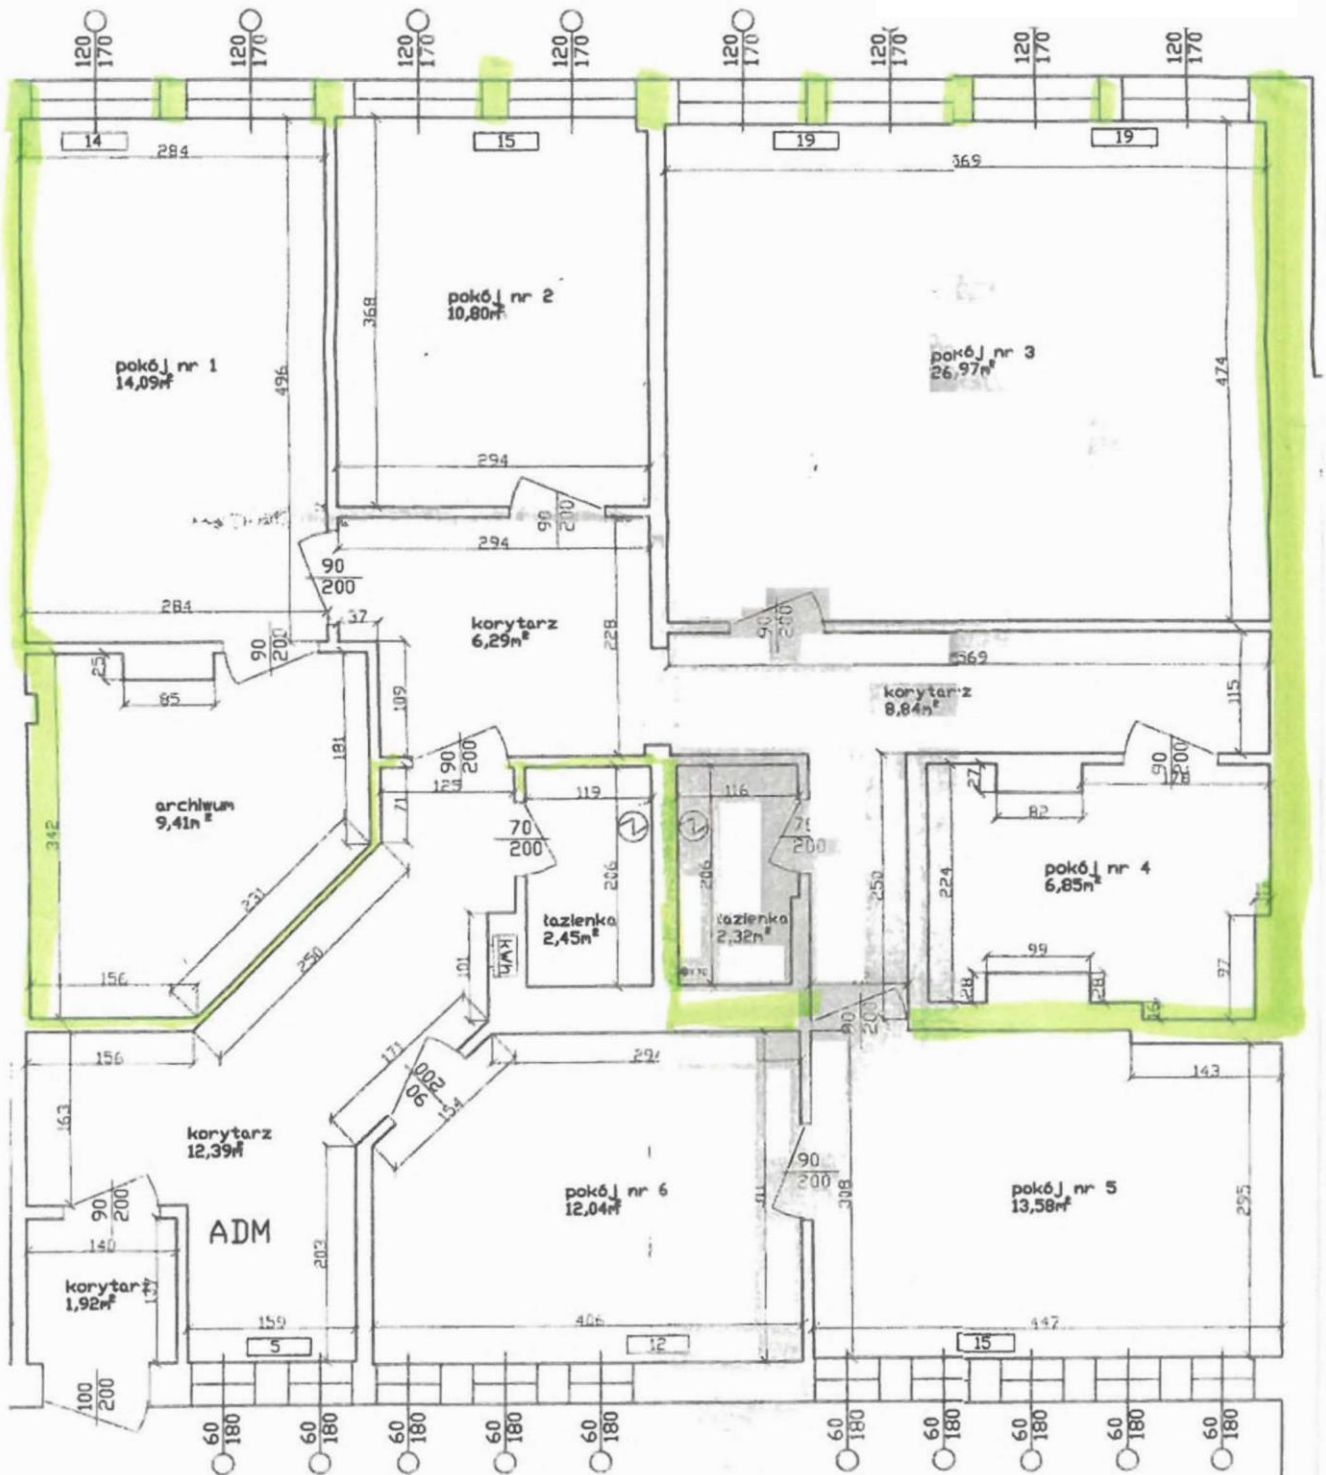

Łużycka 30 – rzut parteru

Prezydent Miasta

Piotr Jedliński