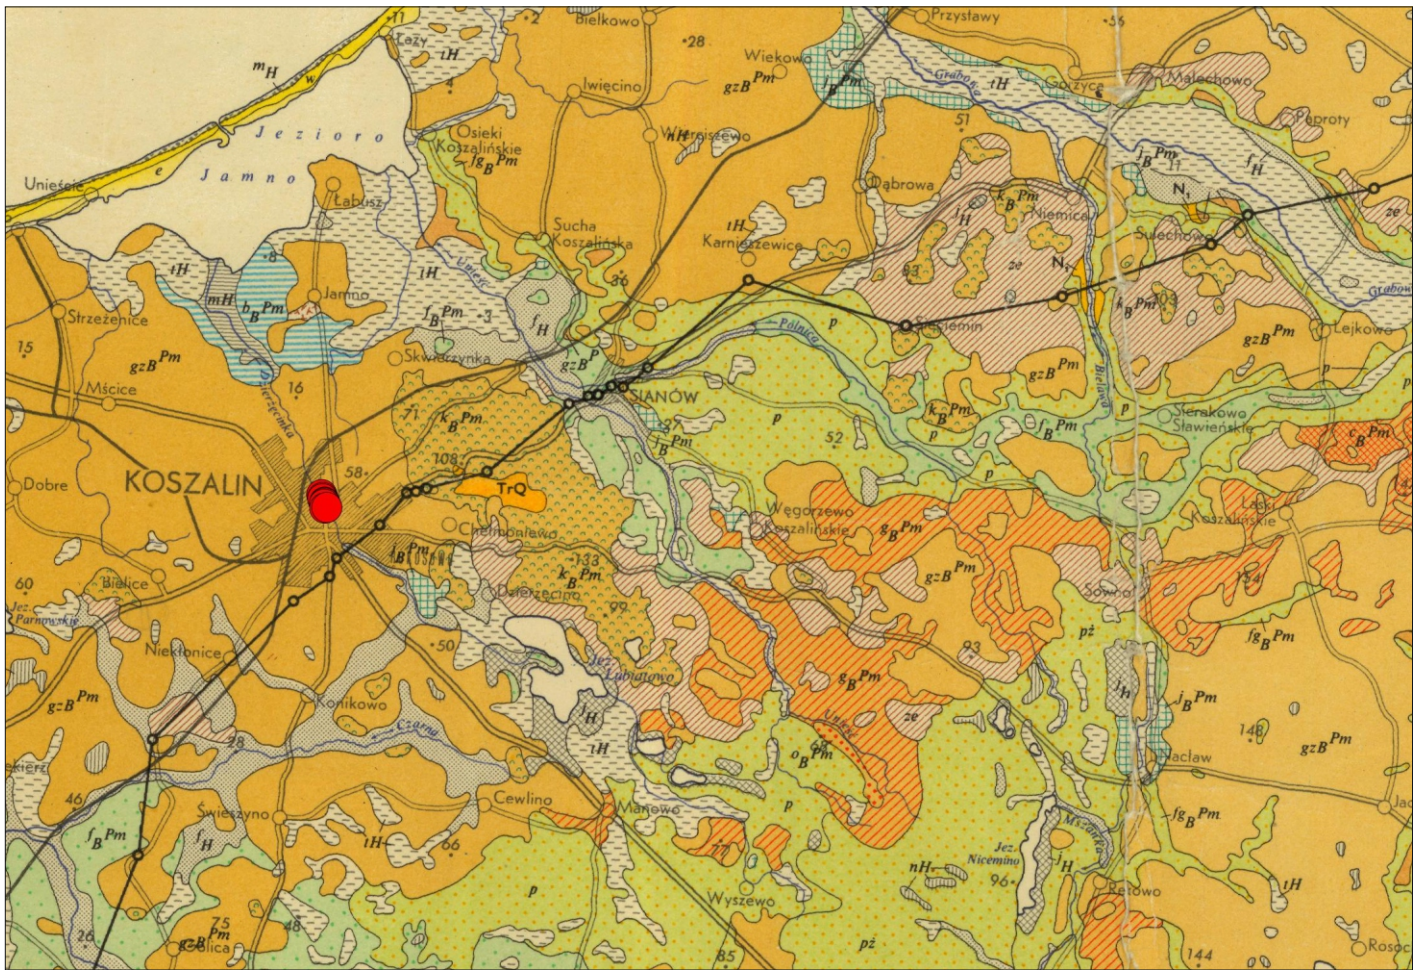

MAPA GEOLOGICZNA

skala 1:200 000

*wycinek mapy geologicznej Polski w skali 1:200 000 arkusz Koszalin

● lokalizacja terenu prac

MaKarGEO Zakład Usług Geologicznych

ul. Raclawicka 7, 76-200 Słupsk, tel. 667 232 121, www.makargeo.pl
NIP 8393036481, REGON 220985362

Investor: Gmina Miasto Koszalin

ul. Rynek Staromiejski 6-7, 75-007 Koszalin

Opracowanie: Opinia geotechniczna - warunki gruntowo - wodne części działek nr 10, 38/1, 55/9, 72 i 79 na ulicy Podgórnej w miejscowości Koszalin - budowa drogi gminnej

Treść: **MAPA GEOLOGICZNA**

Wykonanie:

Skala:

1:200 000

Data:

marzec 2018

Załącznik:

3