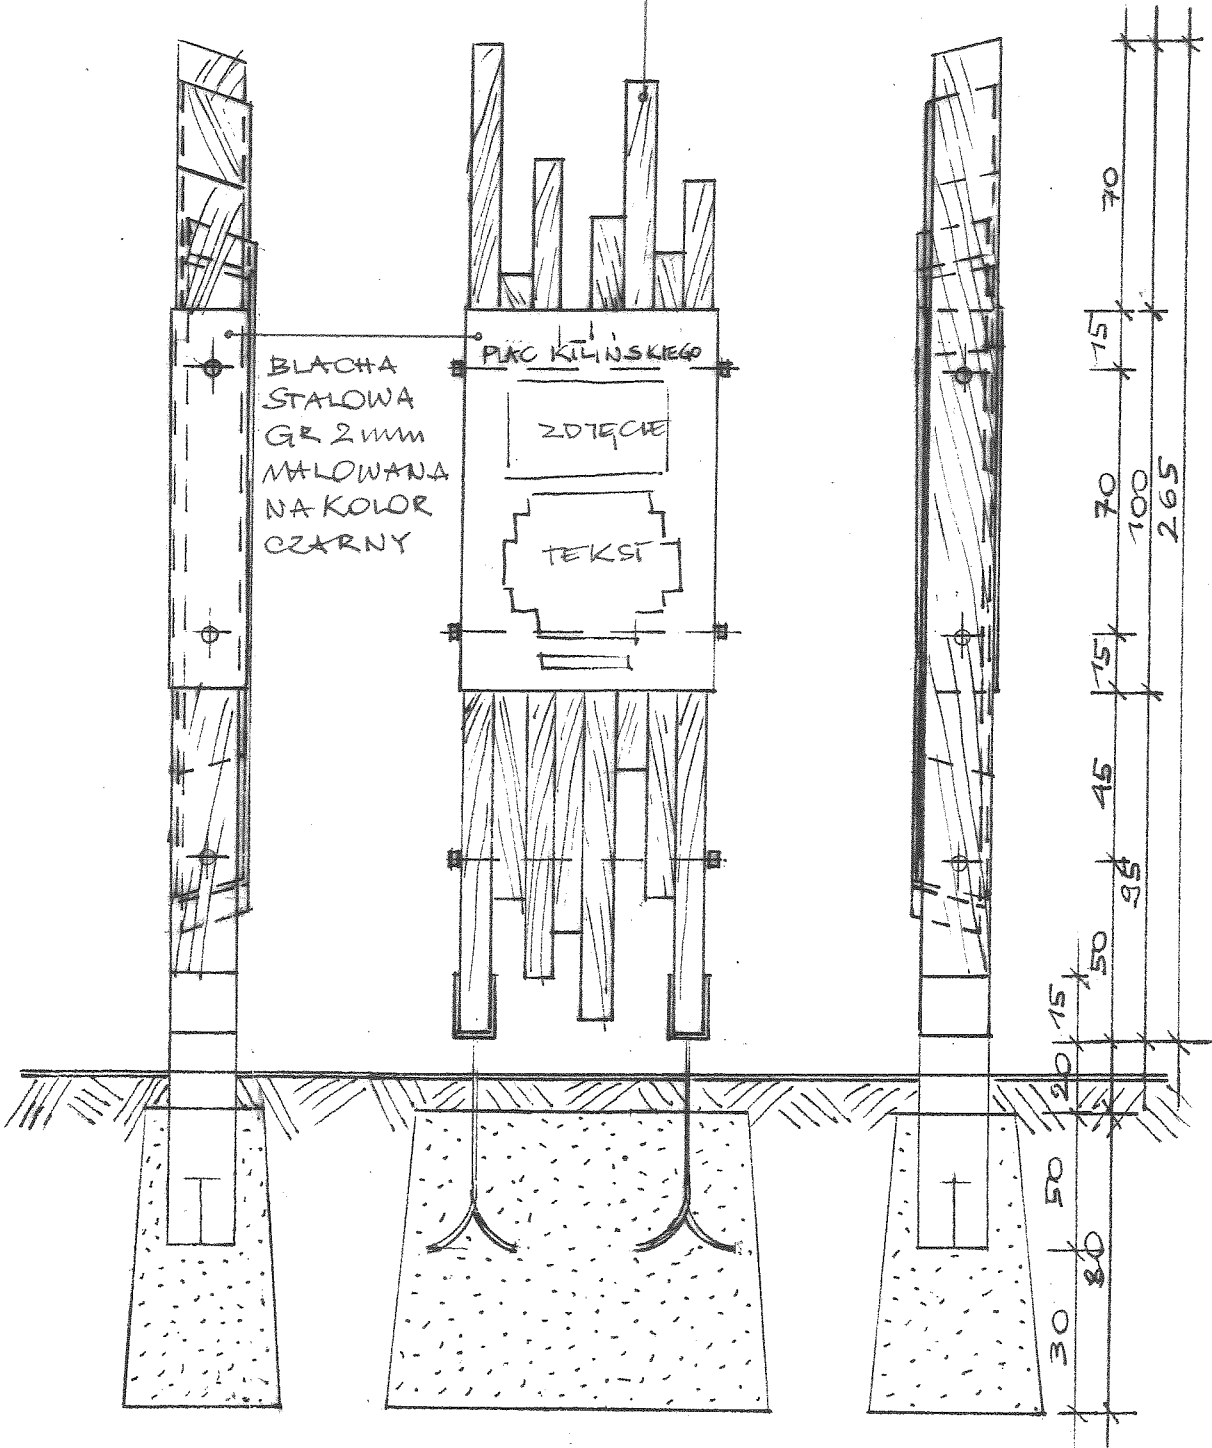

PROJEKT ZAGOSPODAROWANIA ZIELENI
NA PLACU KILIŃSKIEGO W KOSZALINIE

SCHEMAT ROZMIESZCZENIA
ROŚLIN I MAŁEJ ARCHITEKTURY

DATA
WRZESIEŃ
2018

AUTOR GRETA GRABOWSKA
ARCHITEKT WNETRZ

SKALA
1:200

BELKA Z DREWNA
DEBOWEGO $\square 80 \times 180 \text{ mm}$
IMPREGNOWANA

BLACHA
STALOWA
GR 2 mm
MALOWANA
NA KOLOR
CZARNY

PLAC KILIŃSKIEGO

ZDĘCIĘ

TEKST

70
15
70
100
2.65

30
50
80
15
50
95
45
75

PROJEKT ZAGOSPODAROWANIA ZIELENI NA PLACU KILIŃSKIEGO W KOSZALINIE	
PROJEKT TABLICY INFORMACYJNEJ	DATA WRZESIEŃ 2018
AUTOR GRETA GRABOWSKA ARCHITEKT WNETRZ	SKALA 1:20