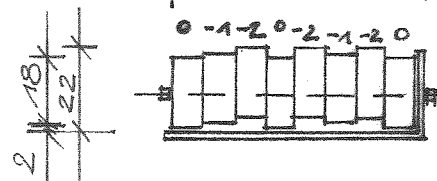

PROJEKT ZAGOSPODAROWANIA ZIELENI
NA PLACU KILIŃSKIEGO W KOSZALINIE

SCHEMAT ROZMIESZCZENIA
ROŚLIN I MAŁEJ ARCHITEKTURY

DATA
WRZESIEŃ
2018

AUTOR GRETA GRABOWSKA
ARCHITEKT WNETRZ

SKALA
1:200

BELKA Z DREWNA
DEBOWEGO $\square 80 \times 180 \text{ mm}$
IMPREGNOWANA

BLACHA
STALOWA
GR 2 mm
MALOWANA
NA KOLOR
CZARNY

PLAC KILIŃSKIEGO

ZDĘCIĘ

TEKST

70
15
70
100
2.65

30
50
80
15
50
95
45
75

PROJEKT ZAGOSPODAROWANIA ZIELENI NA PLACU KILIŃSKIEGO W KOSZALINIE	
PROJEKT TABLICY INFORMACYJNEJ	DATA WRZESIEŃ 2018
AUTOR GRETA GRABOWSKA ARCHITEKT WNETRZ	SKALA 1:20