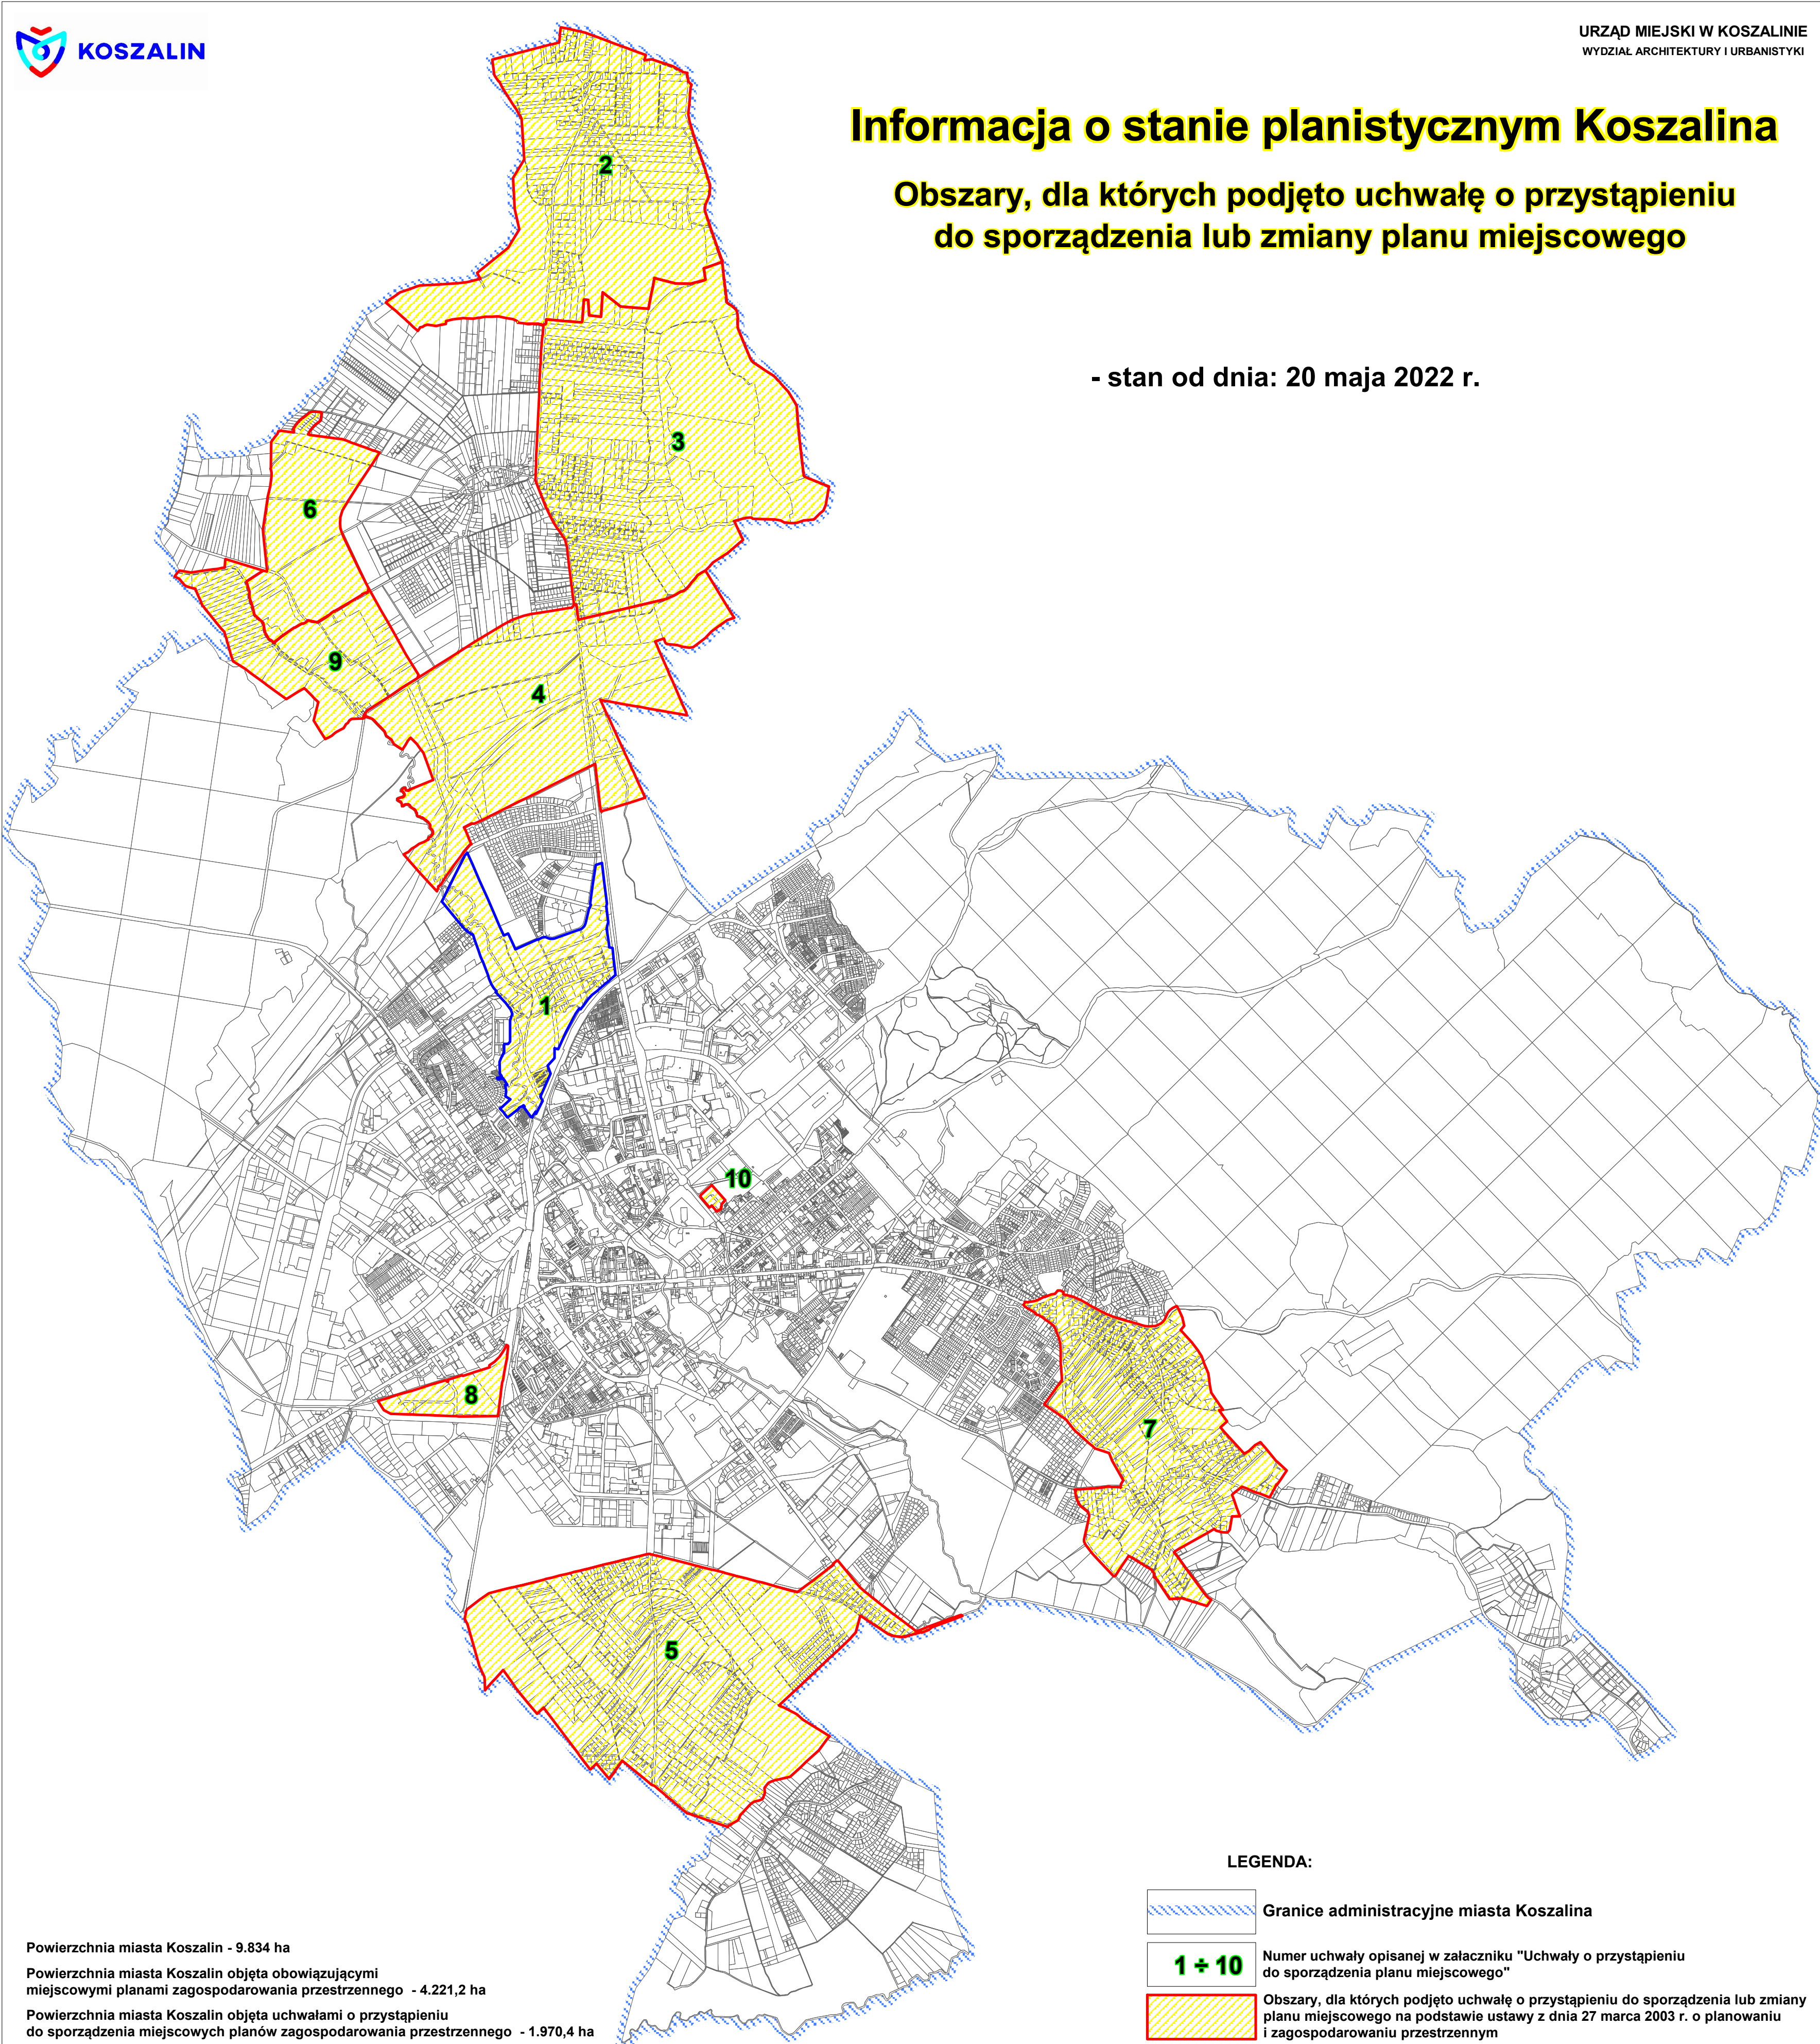

Informacja o stanie planistycznym Koszalina

Obszary, dla których podjęto uchwałę o przystąpieniu do sporządzenia lub zmiany planu miejscowego

- stan od dnia: 20 maja 2022 r.

LEGENDA:

Granice administracyjne miasta Koszalina

Numer uchwały opisanej w załączniku "Uchwały o przystąpieniu do sporządzenia planu miejscowego"

Obszary, dla których podjęto uchwałę o przystąpieniu do sporządzenia lub zmiany planu miejscowego na podstawie ustawy z dnia 27 marca 2003 r. o planowaniu i zagospodarowaniu przestrzennym

Powierzchnia miasta Koszalin - 9.834 ha

Powierzchnia miasta Koszalin objęta obowiązującymi miejscowymi planami zagospodarowania przestrzennego - 4.221,2 ha

Powierzchnia miasta Koszalin objęta uchwałami o przystąpieniu do sporządzenia miejscowych planów zagospodarowania przestrzennego - 1.970,4 ha