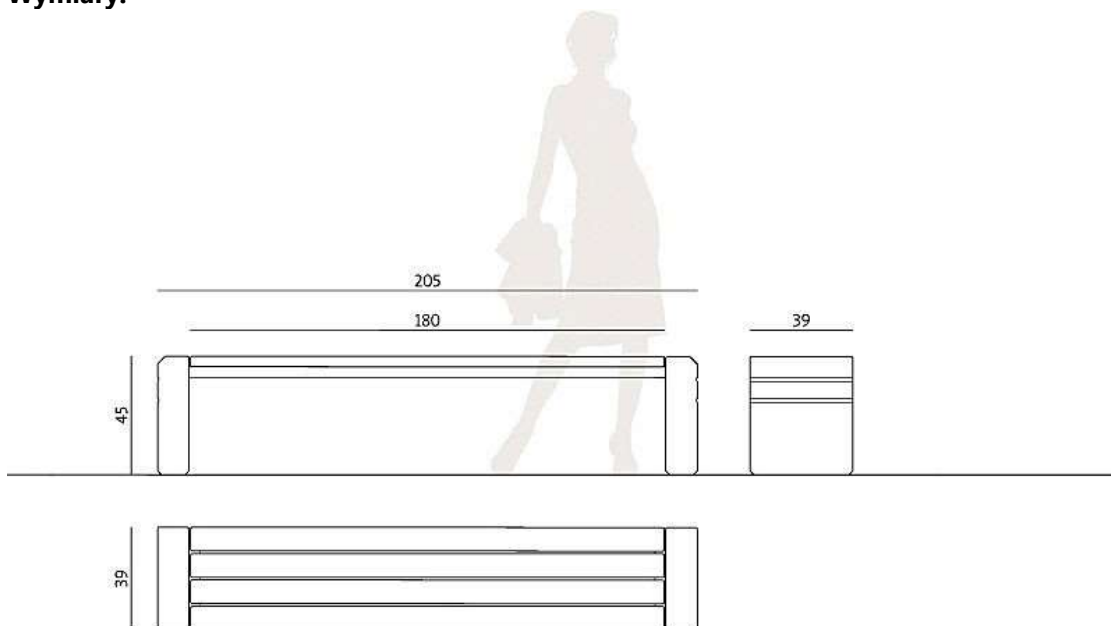

## WZÓR ŁAWKI

ławka miejska bez oparcia – ilość 8 szt.

### Wymiary:

## WZÓR KOSZA NA ŚMIECI

Betonowy kosz na śmieci – ilość 8 szt.

### Wymiary:

wysokość: 65 cm

szerokość: 39 cm

długość: 39 cm

pojemność: ok. 40 l

waga: ok. 120 kg

kolor: beton piaskowany (szary)