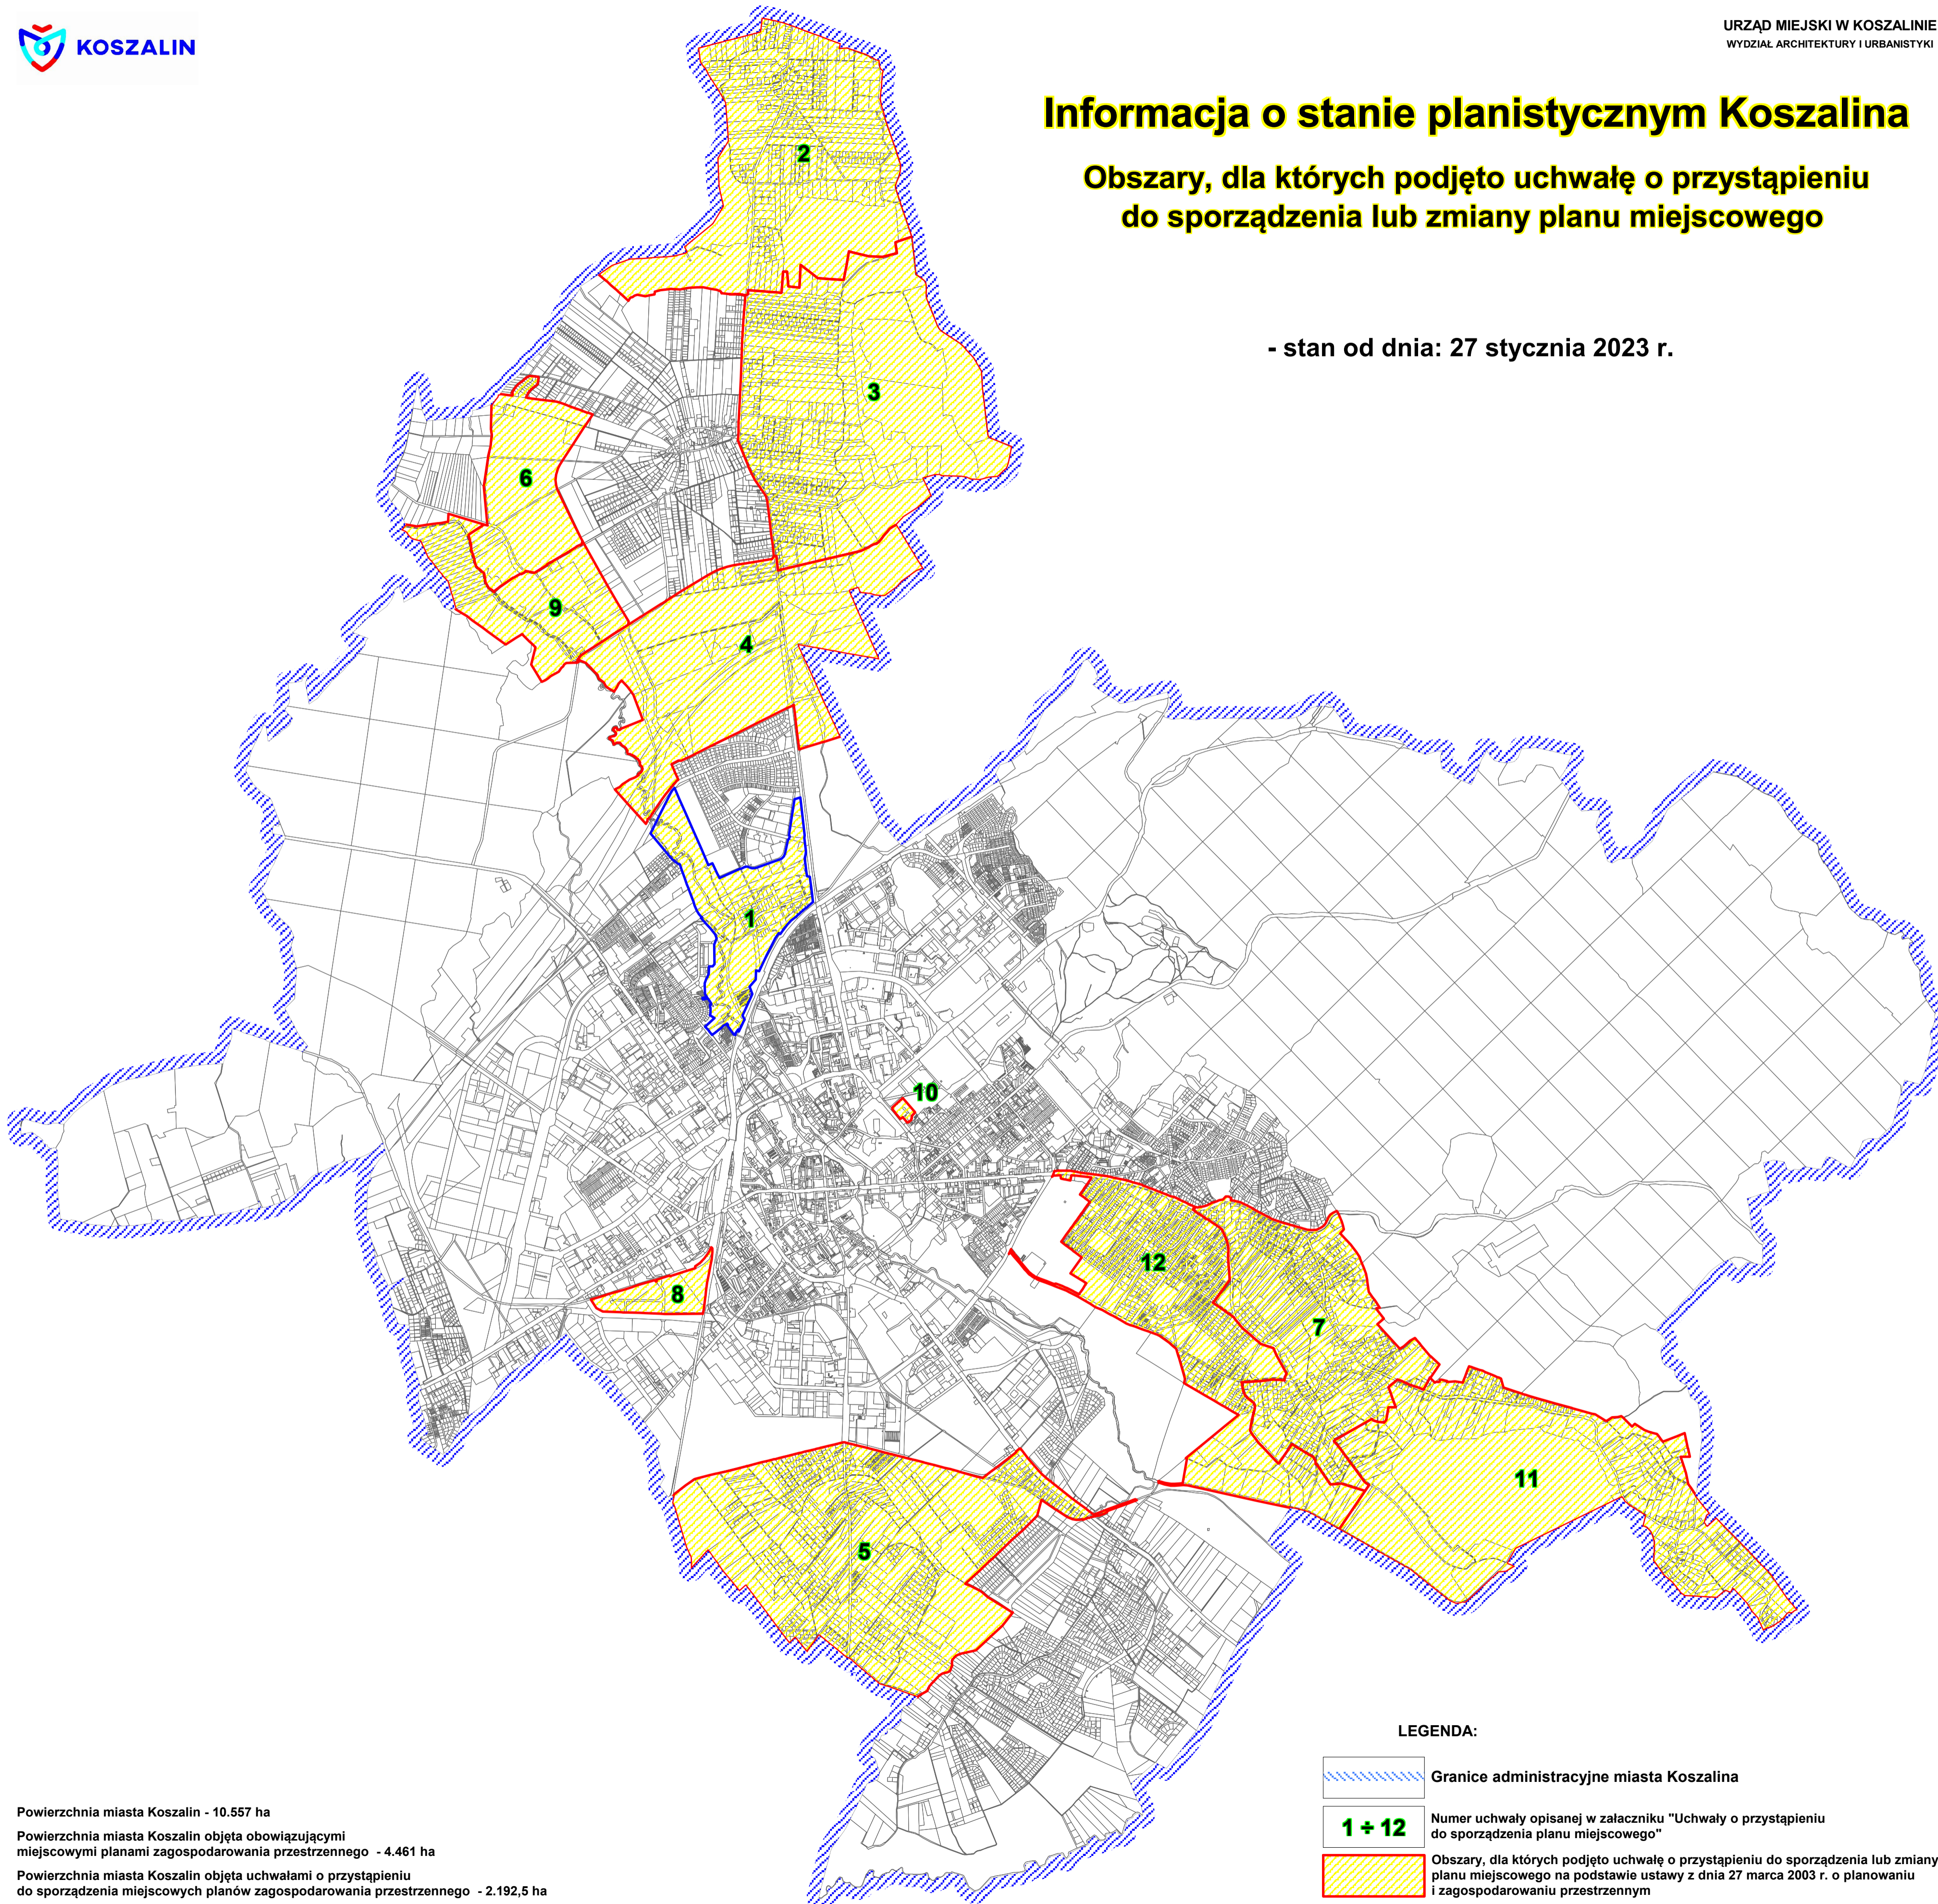

Informacja o stanie planistycznym Koszalina

Obszary, dla których podjęto uchwałę o przystąpieniu do sporządzenia lub zmiany planu miejscowego

- stan od dnia: 27 stycznia 2023 r.

Powierzchnia miasta Koszalin - 10.557 ha
 Powierzchnia miasta Koszalin objęta obowiązującymi miejscowymi planami zagospodarowania przestrzennego - 4.461 ha
 Powierzchnia miasta Koszalin objęta uchwałami o przystąpieniu do sporządzenia miejscowych planów zagospodarowania przestrzennego - 2.192,5 ha

LEGENDA:

-  Granice administracyjne miasta Koszalina
-  Numer uchwały opisanej w załączniku "Uchwały o przystąpieniu do sporządzenia planu miejscowego"
-  Obszary, dla których podjęto uchwałę o przystąpieniu do sporządzenia lub zmiany planu miejscowego na podstawie ustawy z dnia 27 marca 2003 r. o planowaniu i zagospodarowaniu przestrzennym