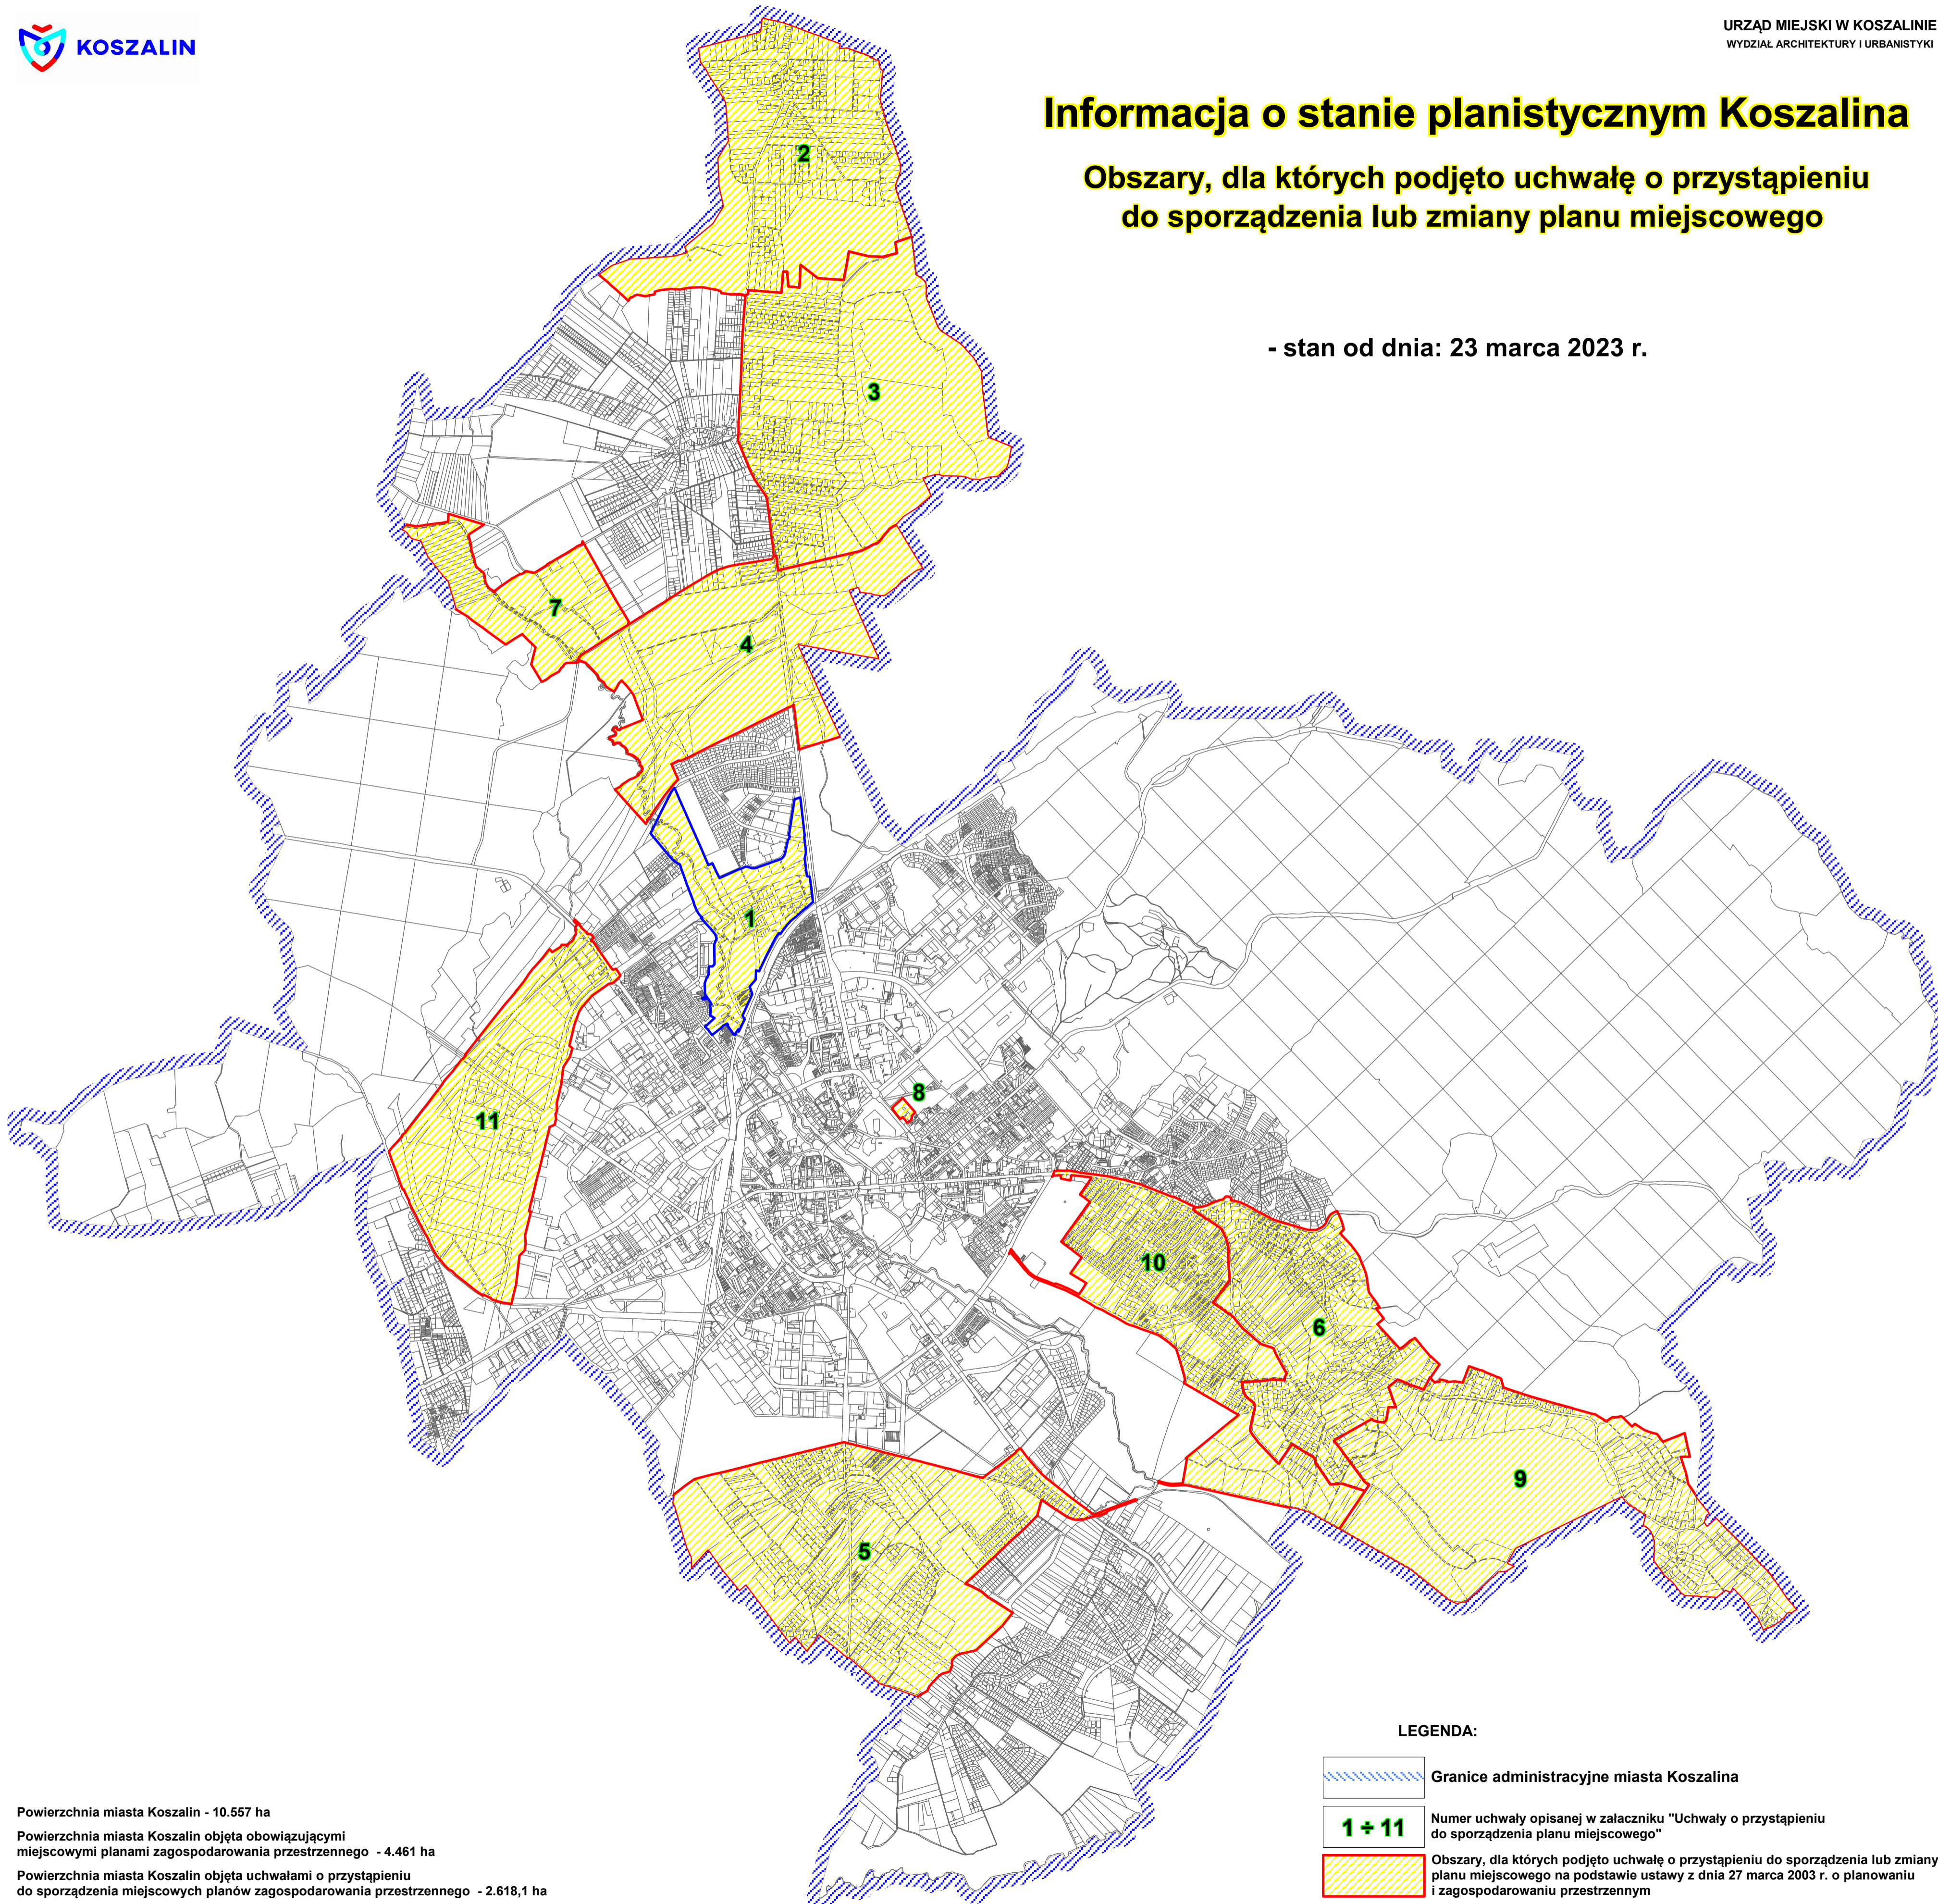

Informacja o stanie planistycznym Koszalina

Obszary, dla których podjęto uchwałę o przystąpieniu do sporządzenia lub zmiany planu miejscowego

- stan od dnia: 23 marca 2023 r.

LEGENDA:

-  Granice administracyjne miasta Koszalina
-  Numer uchwały opisanej w załączniku "Uchwały o przystąpieniu do sporządzenia planu miejscowego"
-  Obszary, dla których podjęto uchwałę o przystąpieniu do sporządzenia lub zmiany planu miejscowego na podstawie ustawy z dnia 27 marca 2003 r. o planowaniu i zagospodarowaniu przestrzennym

Powierzchnia miasta Koszalin - 10.557 ha

Powierzchnia miasta Koszalin objęta obowiązującymi miejscowymi planami zagospodarowania przestrzennego - 4.461 ha

Powierzchnia miasta Koszalin objęta uchwałami o przystąpieniu do sporządzenia miejscowych planów zagospodarowania przestrzennego - 2.618,1 ha