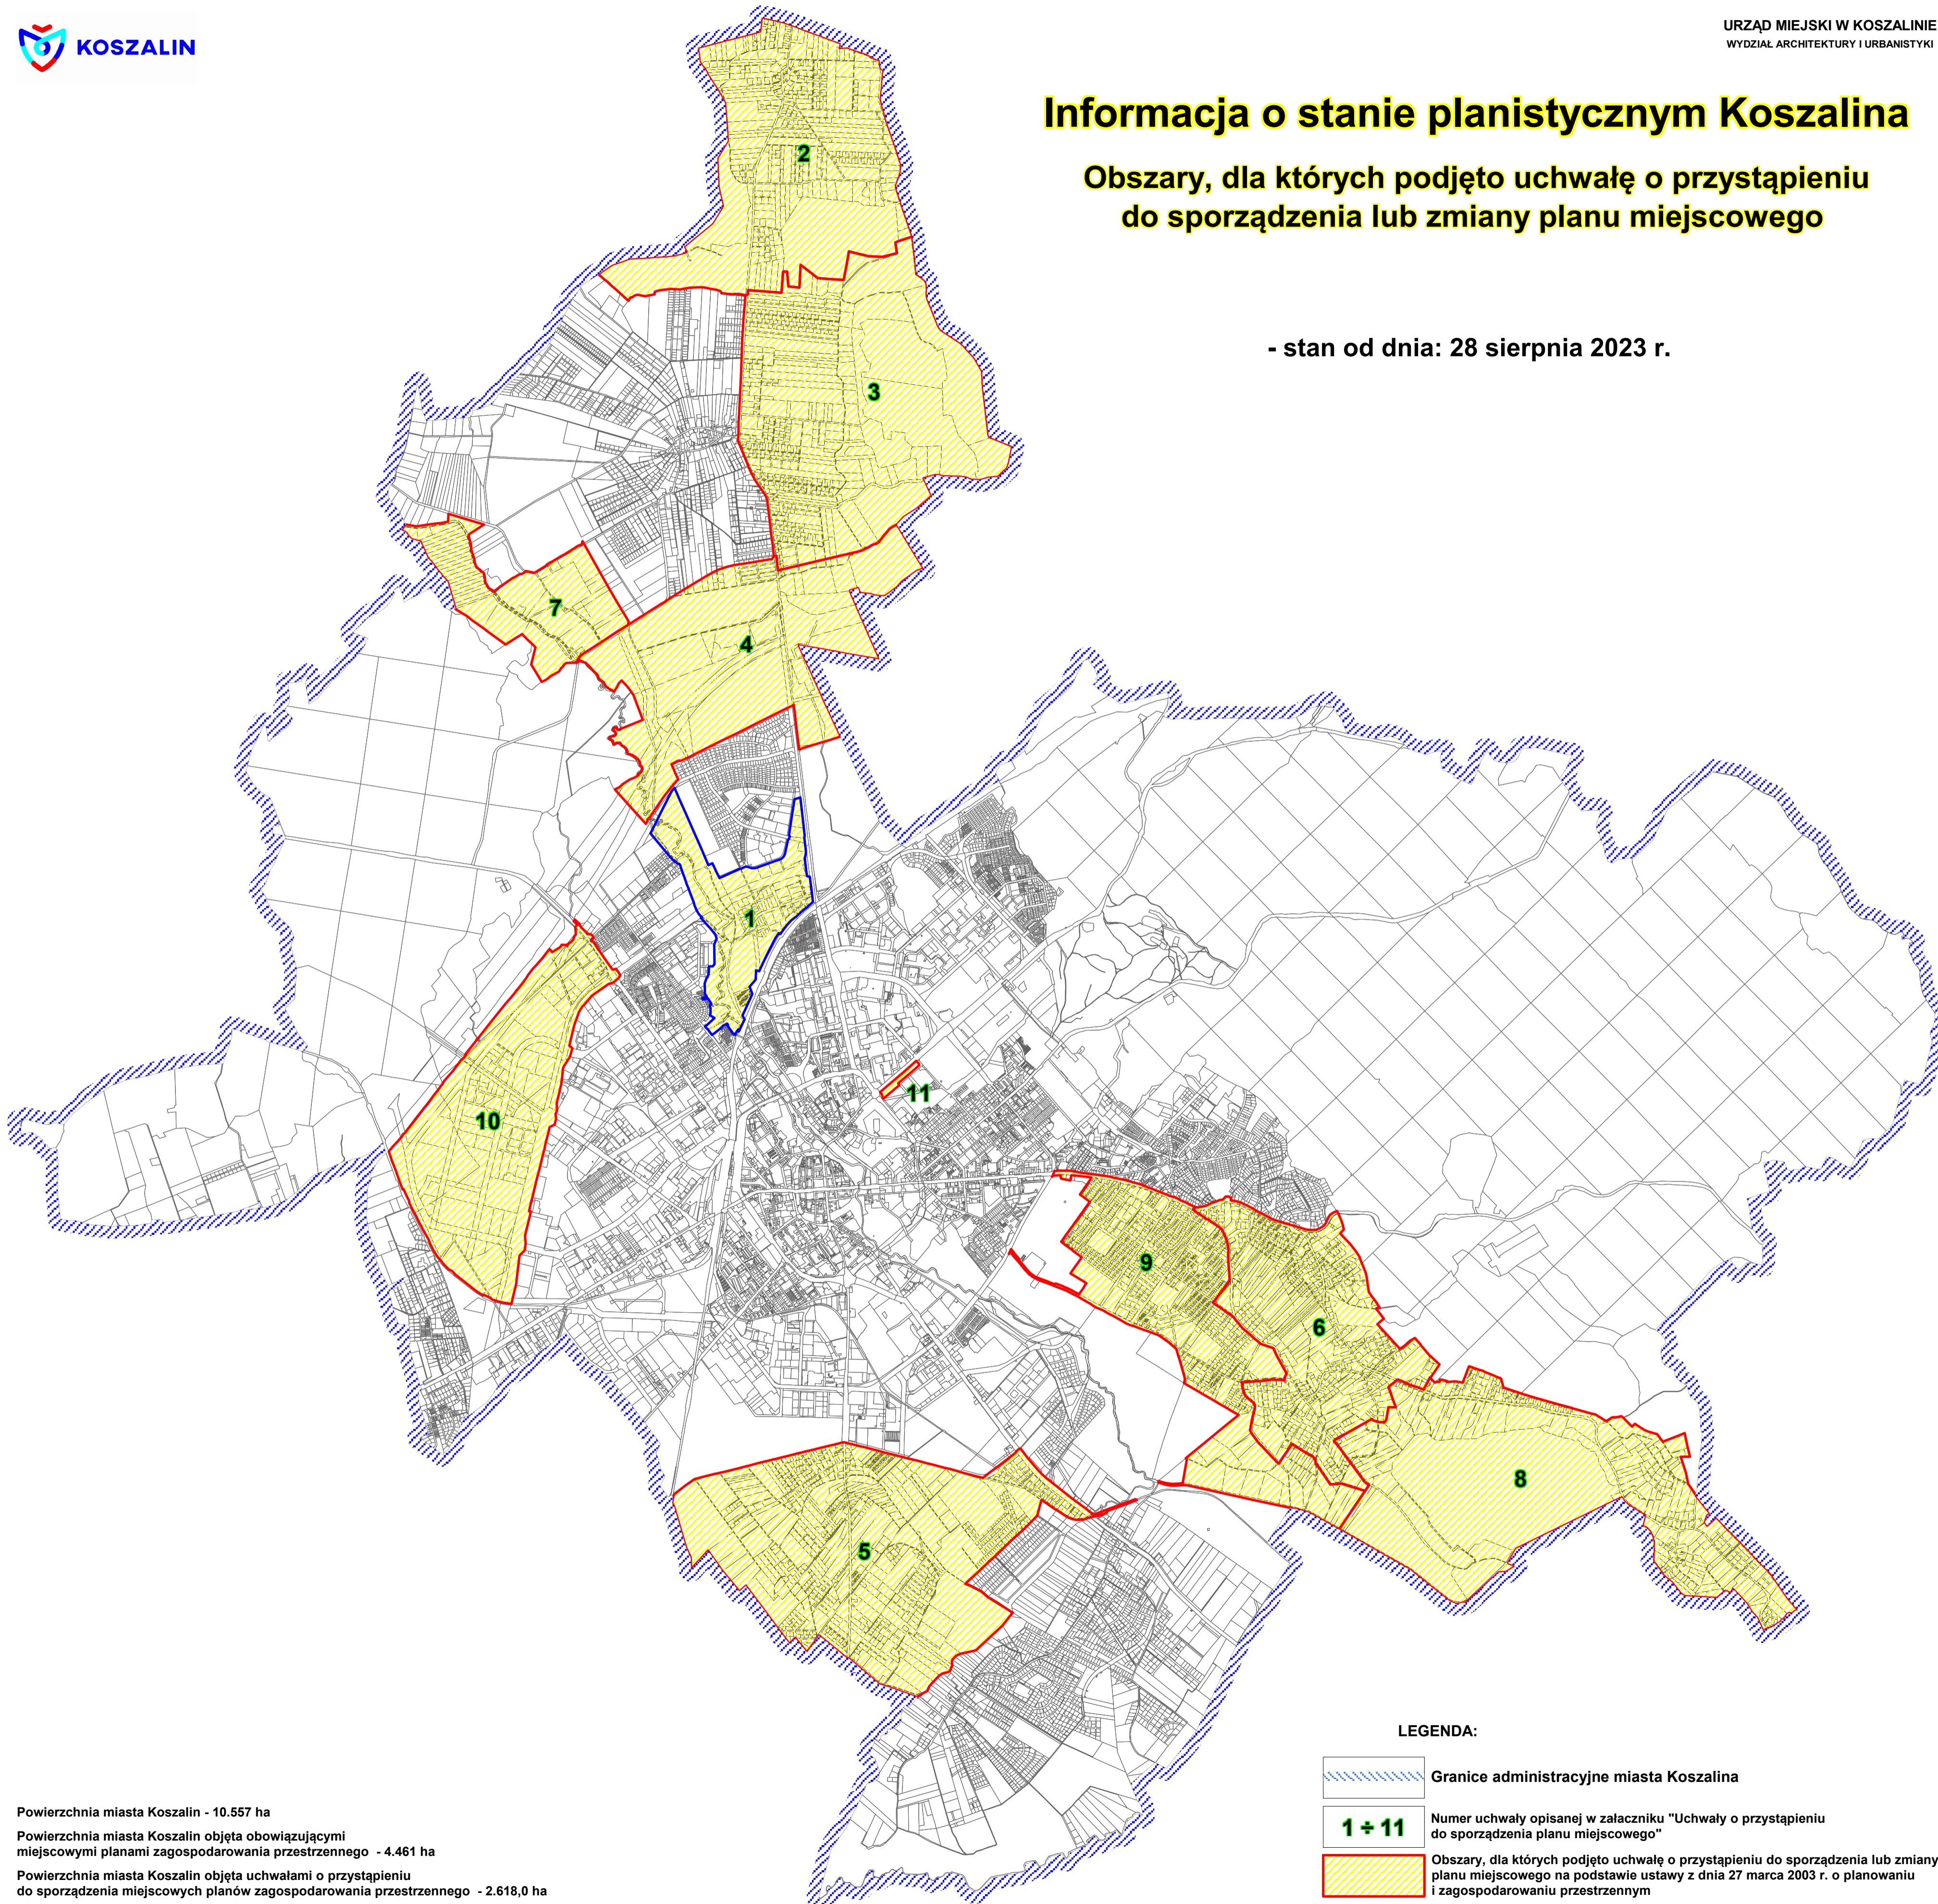

# Informacja o stanie planistycznym Koszalina

**Obszary, dla których podjęto uchwałę o przystąpieniu do sporządzenia lub zmiany planu miejscowego**

- stan od dnia: 28 sierpnia 2023 r.

**LEGENDA:**

-  Granice administracyjne miasta Koszalina
-  Numer uchwały opisanej w załączniku "Uchwały o przystąpieniu do sporządzenia planu miejscowego"
-  Obszary, dla których podjęto uchwałę o przystąpieniu do sporządzenia lub zmiany planu miejscowego na podstawie ustawy z dnia 27 marca 2003 r. o planowaniu i zagospodarowaniu przestrzennym

Powierzchnia miasta Koszalin - 10.557 ha  
 Powierzchnia miasta Koszalin objęta obowiązującymi miejscowymi planami zagospodarowania przestrzennego - 4.461 ha  
 Powierzchnia miasta Koszalin objęta uchwałami o przystąpieniu do sporządzenia miejscowych planów zagospodarowania przestrzennego - 2.618,0 ha