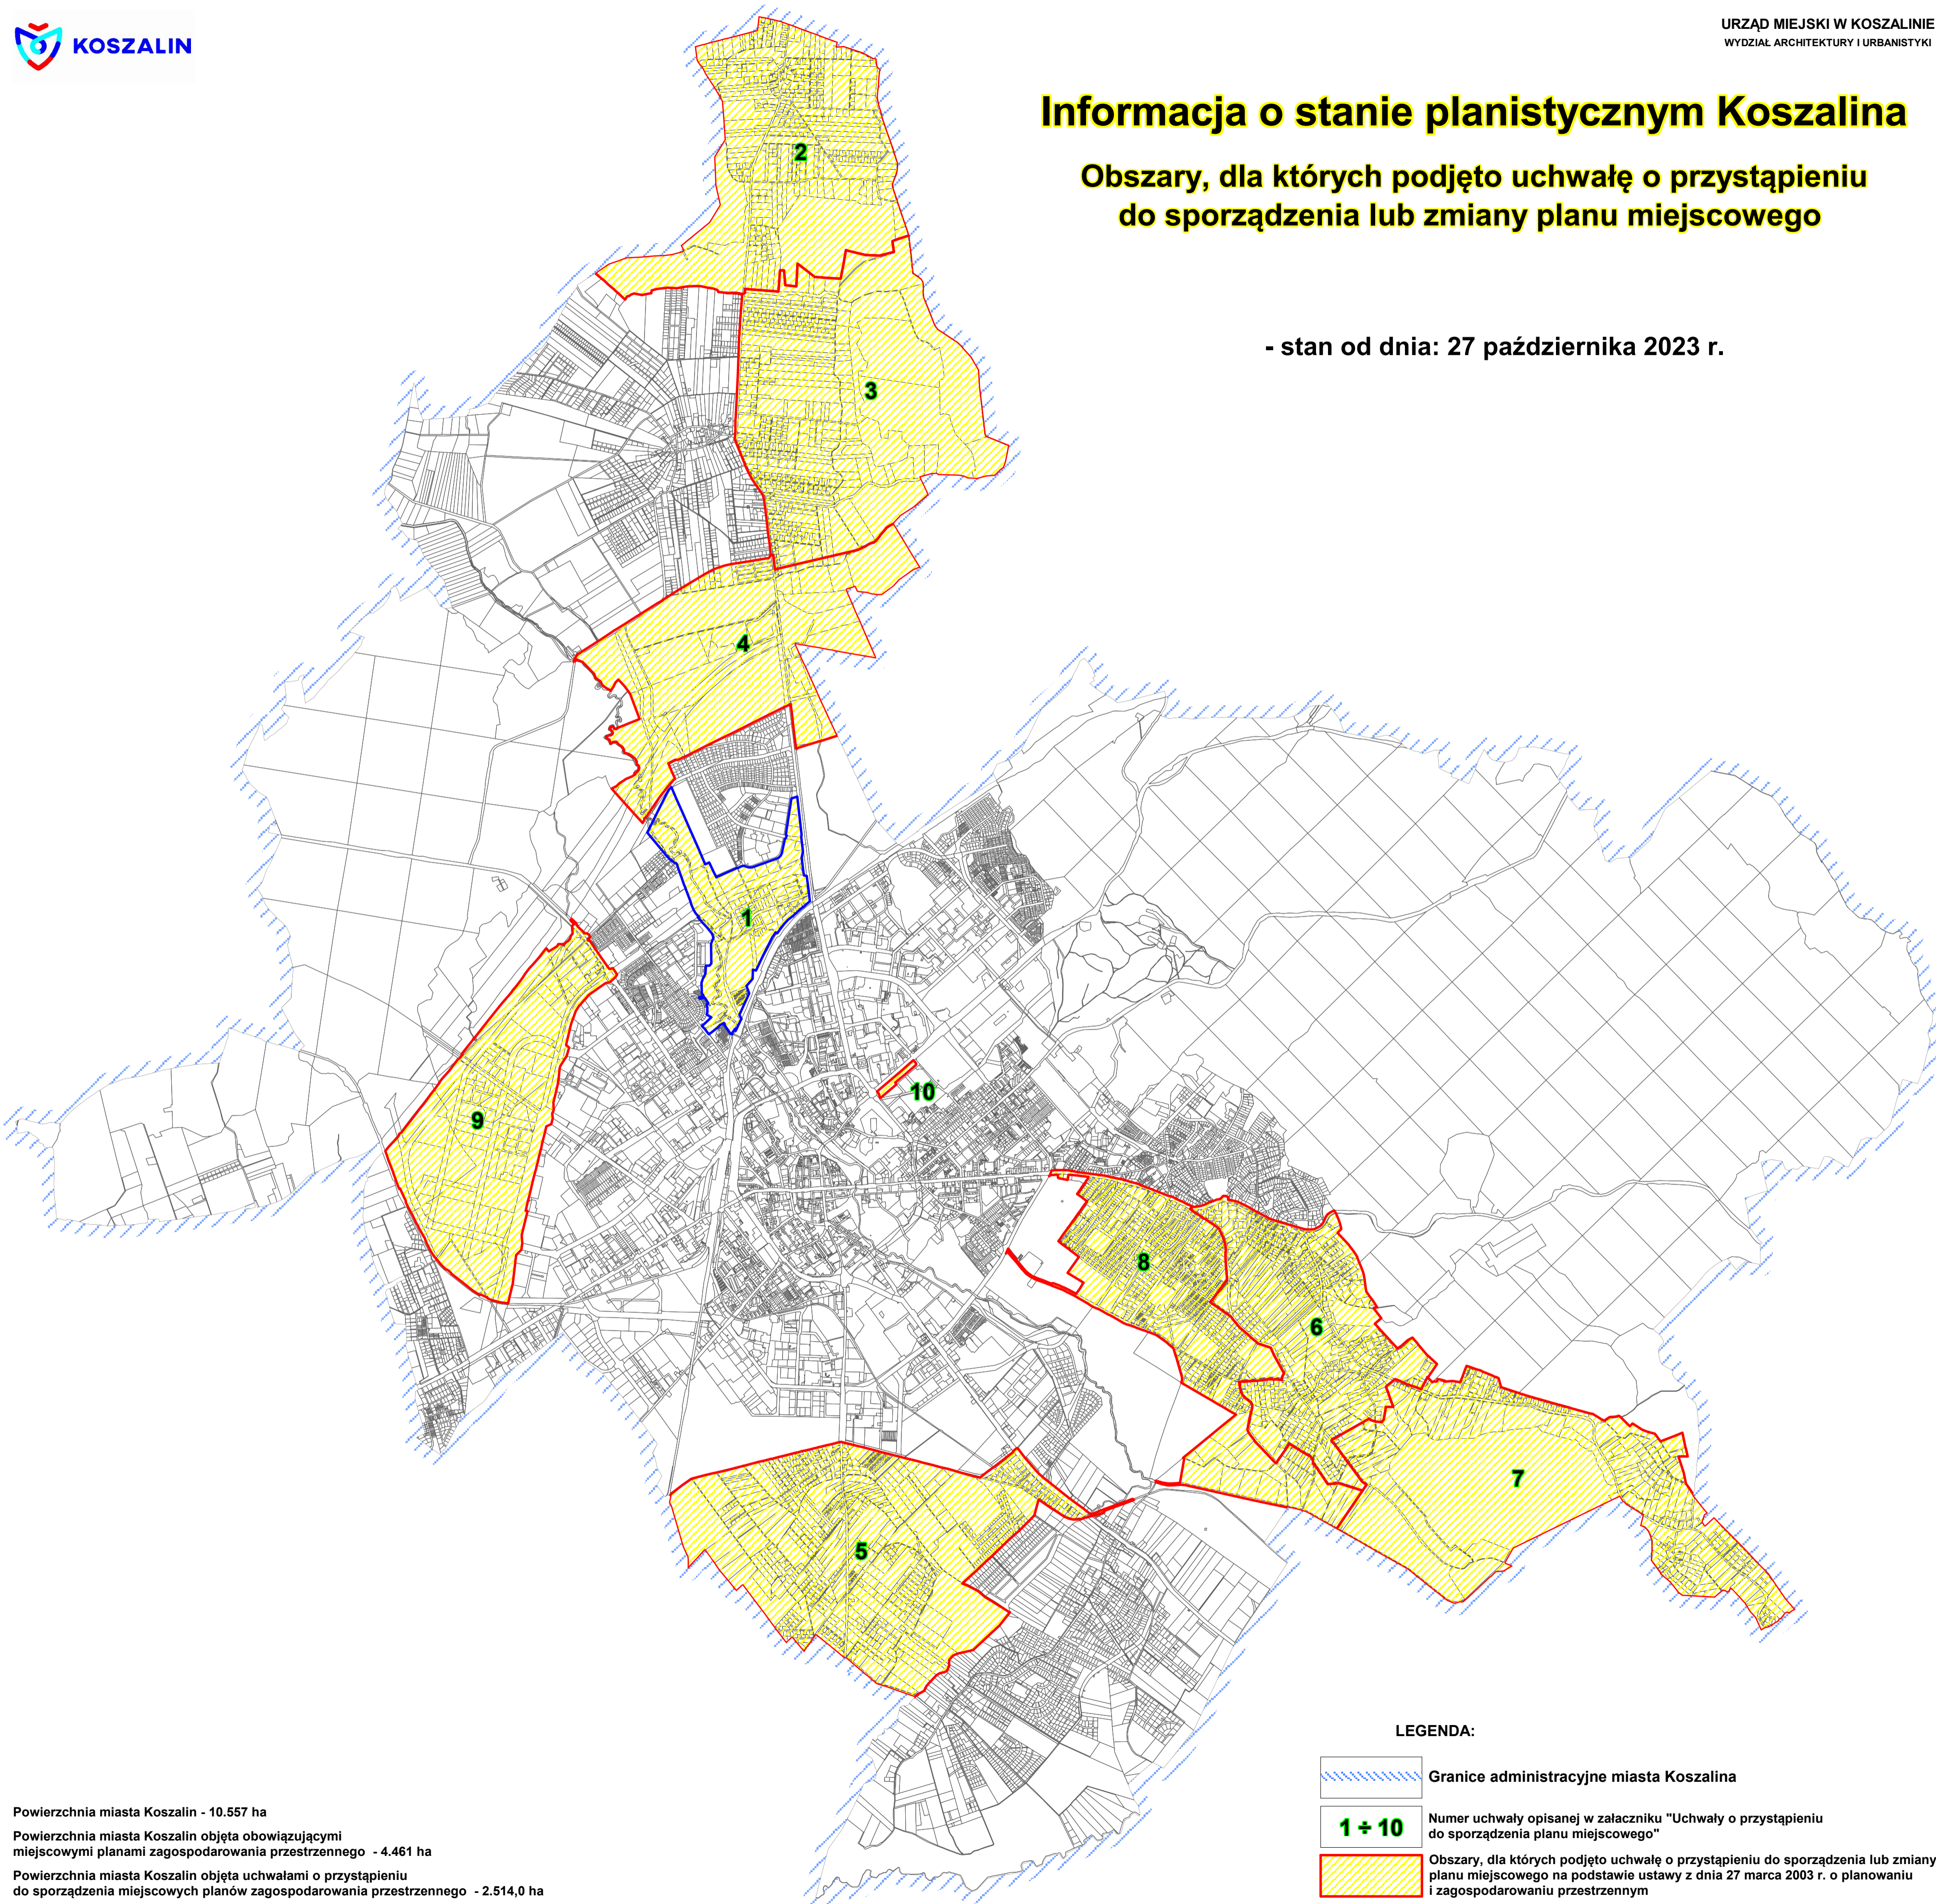

Informacja o stanie planistycznym Koszalina

Obszary, dla których podjęto uchwałę o przystąpieniu do sporządzenia lub zmiany planu miejscowego

- stan od dnia: 27 października 2023 r.

Powierzchnia miasta Koszalin - 10.557 ha
 Powierzchnia miasta Koszalin objęta obowiązującymi miejscowymi planami zagospodarowania przestrzennego - 4.461 ha
 Powierzchnia miasta Koszalin objęta uchwałami o przystąpieniu do sporządzenia miejscowych planów zagospodarowania przestrzennego - 2.514,0 ha

LEGENDA:

-  Granice administracyjne miasta Koszalina
-  Numer uchwały opisanej w załączniku "Uchwały o przystąpieniu do sporządzenia planu miejscowego"
-  Obszary, dla których podjęto uchwałę o przystąpieniu do sporządzenia lub zmiany planu miejscowego na podstawie ustawy z dnia 27 marca 2003 r. o planowaniu i zagospodarowaniu przestrzennym