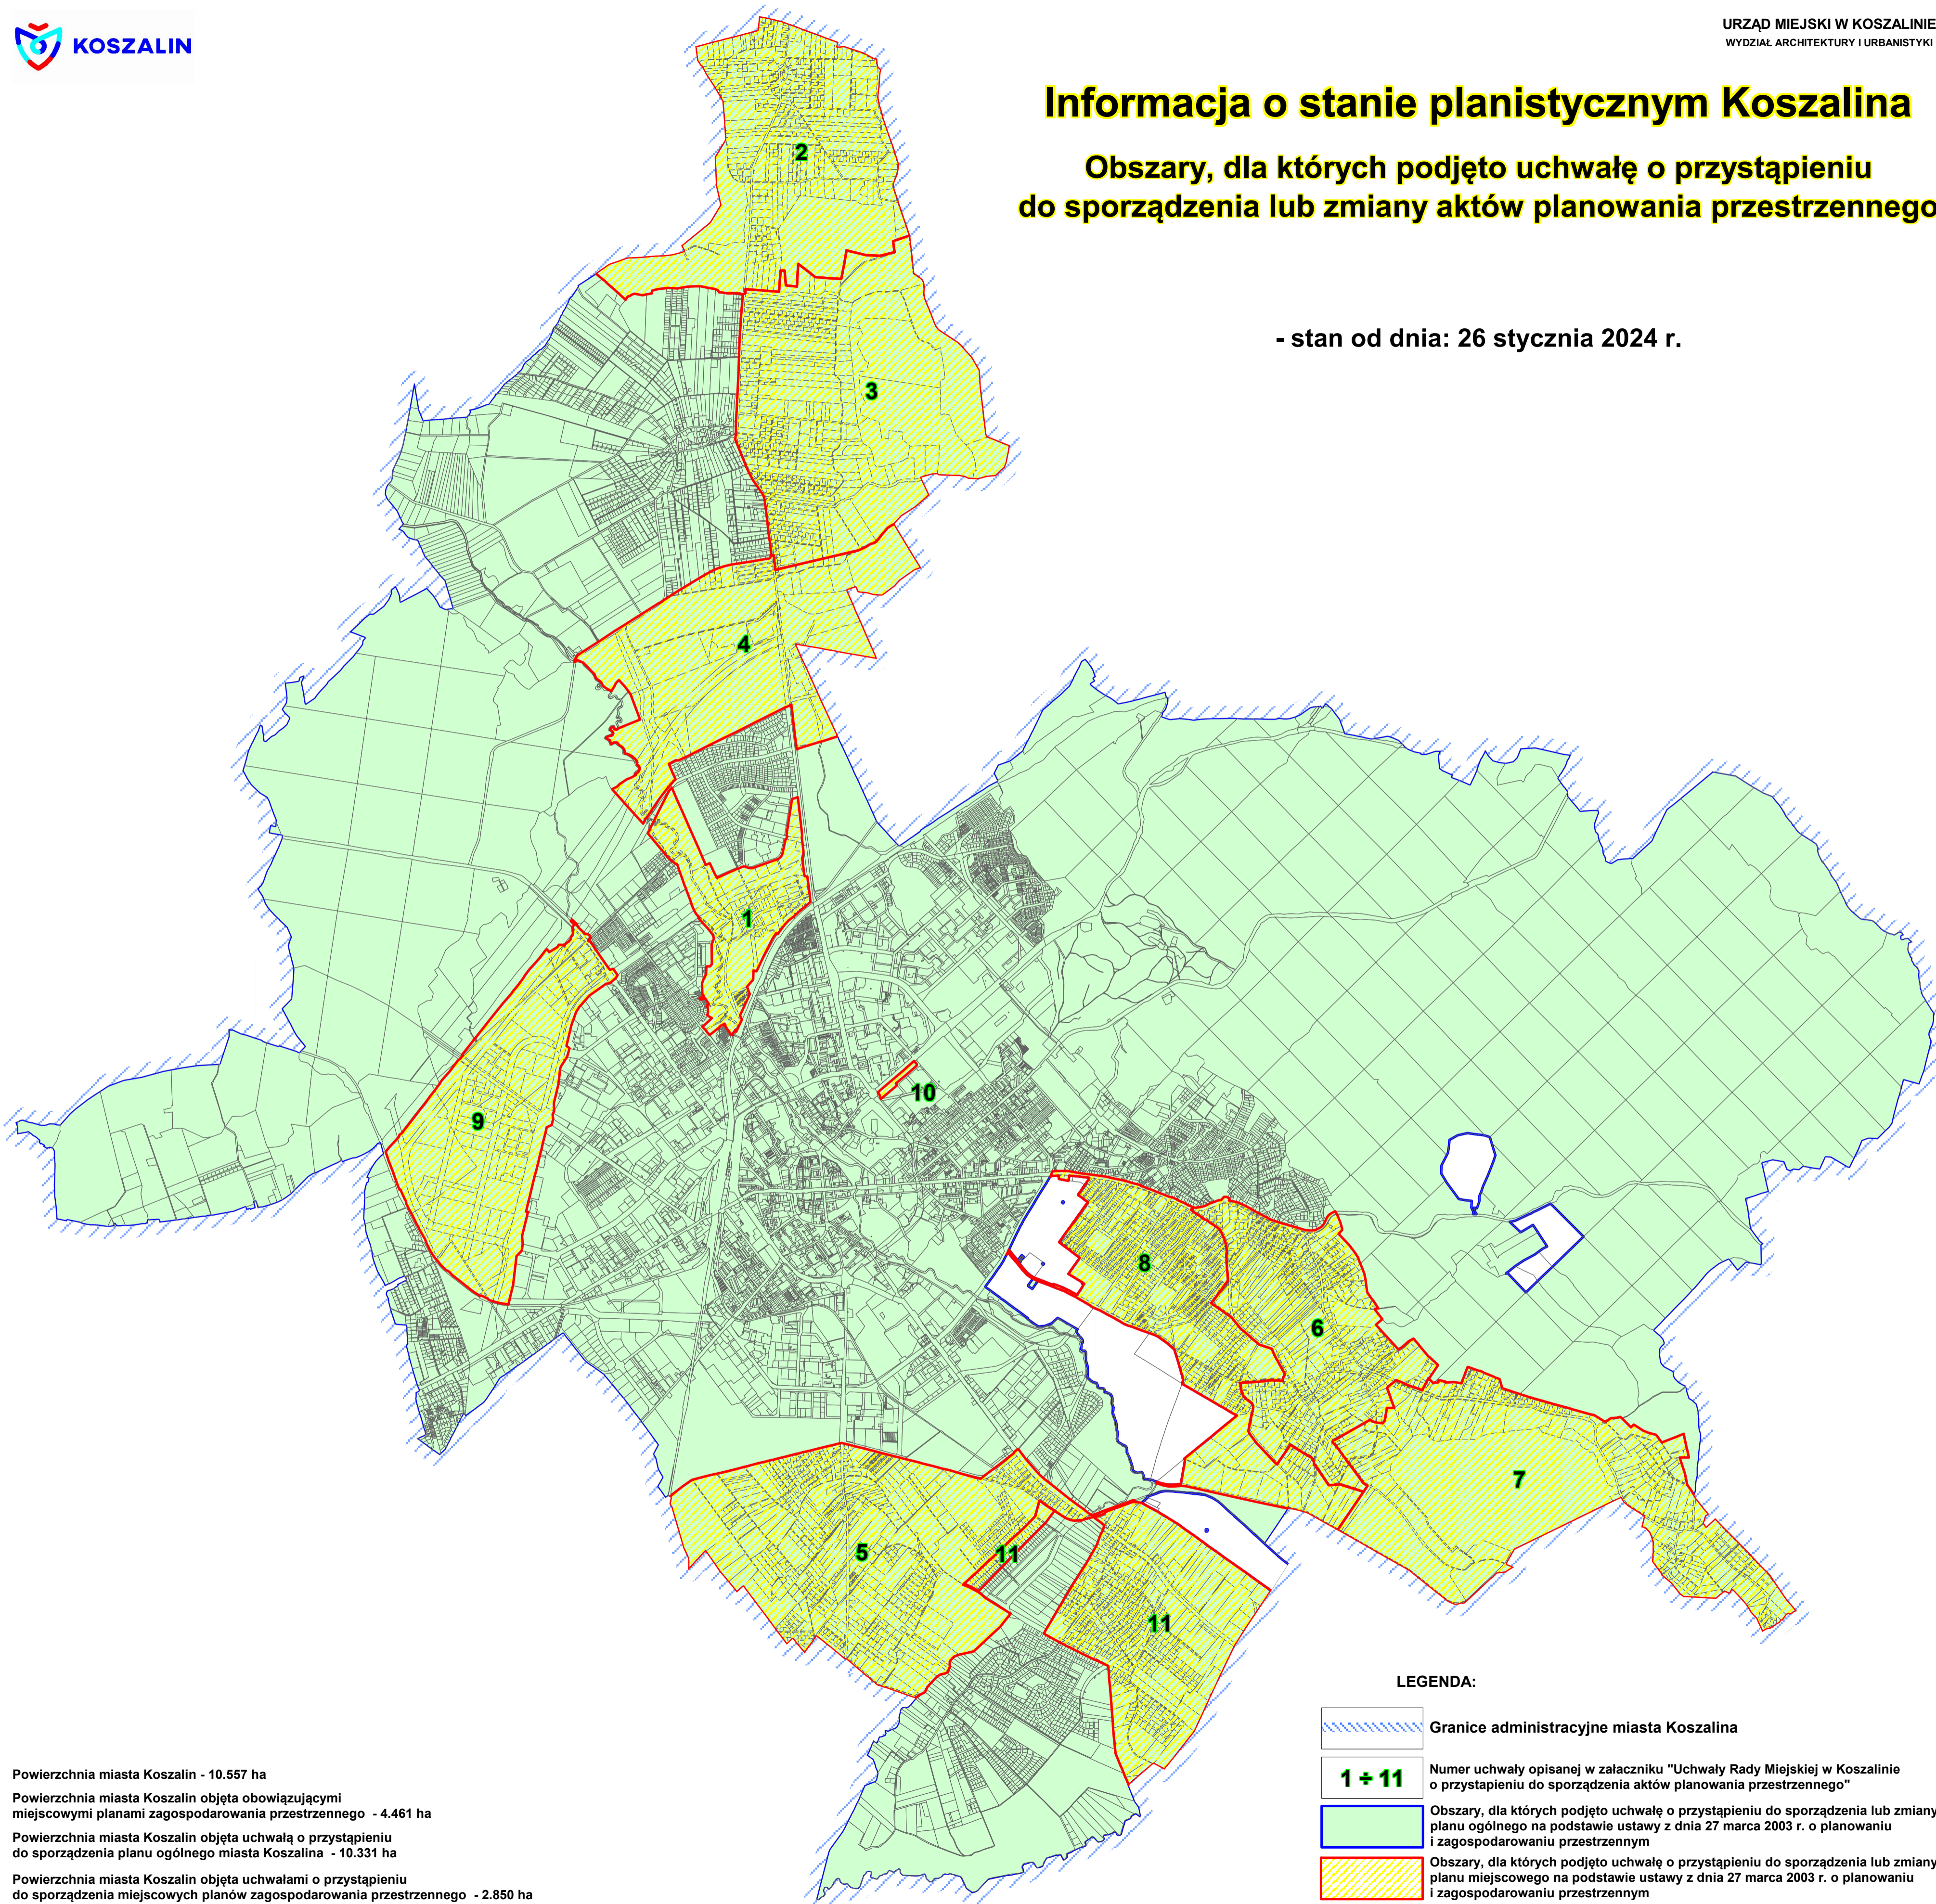

# Informacja o stanie planistycznym Koszalina

**Obszary, dla których podjęto uchwałę o przystąpieniu do sporządzenia lub zmiany aktów planowania przestrzennego**

- stan od dnia: 26 stycznia 2024 r.

Powierzchnia miasta Koszalin - 10.557 ha  
 Powierzchnia miasta Koszalin objęta obowiązującymi miejscowymi planami zagospodarowania przestrzennego - 4.461 ha  
 Powierzchnia miasta Koszalin objęta uchwałą o przystąpieniu do sporządzenia planu ogólnego miasta Koszalina - 10.331 ha  
 Powierzchnia miasta Koszalin objęta uchwałami o przystąpieniu do sporządzenia miejscowych planów zagospodarowania przestrzennego - 2.850 ha

**LEGENDA:**

-  Granice administracyjne miasta Koszalina
-  Numer uchwały opisanej w załączniku "Uchwały Rady Miejskiej w Koszalinie o przystąpieniu do sporządzenia aktów planowania przestrzennego"
-  Obszary, dla których podjęto uchwałę o przystąpieniu do sporządzenia lub zmiany planu ogólnego na podstawie ustawy z dnia 27 marca 2003 r. o planowaniu i zagospodarowaniu przestrzennym
-  Obszary, dla których podjęto uchwałę o przystąpieniu do sporządzenia lub zmiany planu miejscowego na podstawie ustawy z dnia 27 marca 2003 r. o planowaniu i zagospodarowaniu przestrzennym