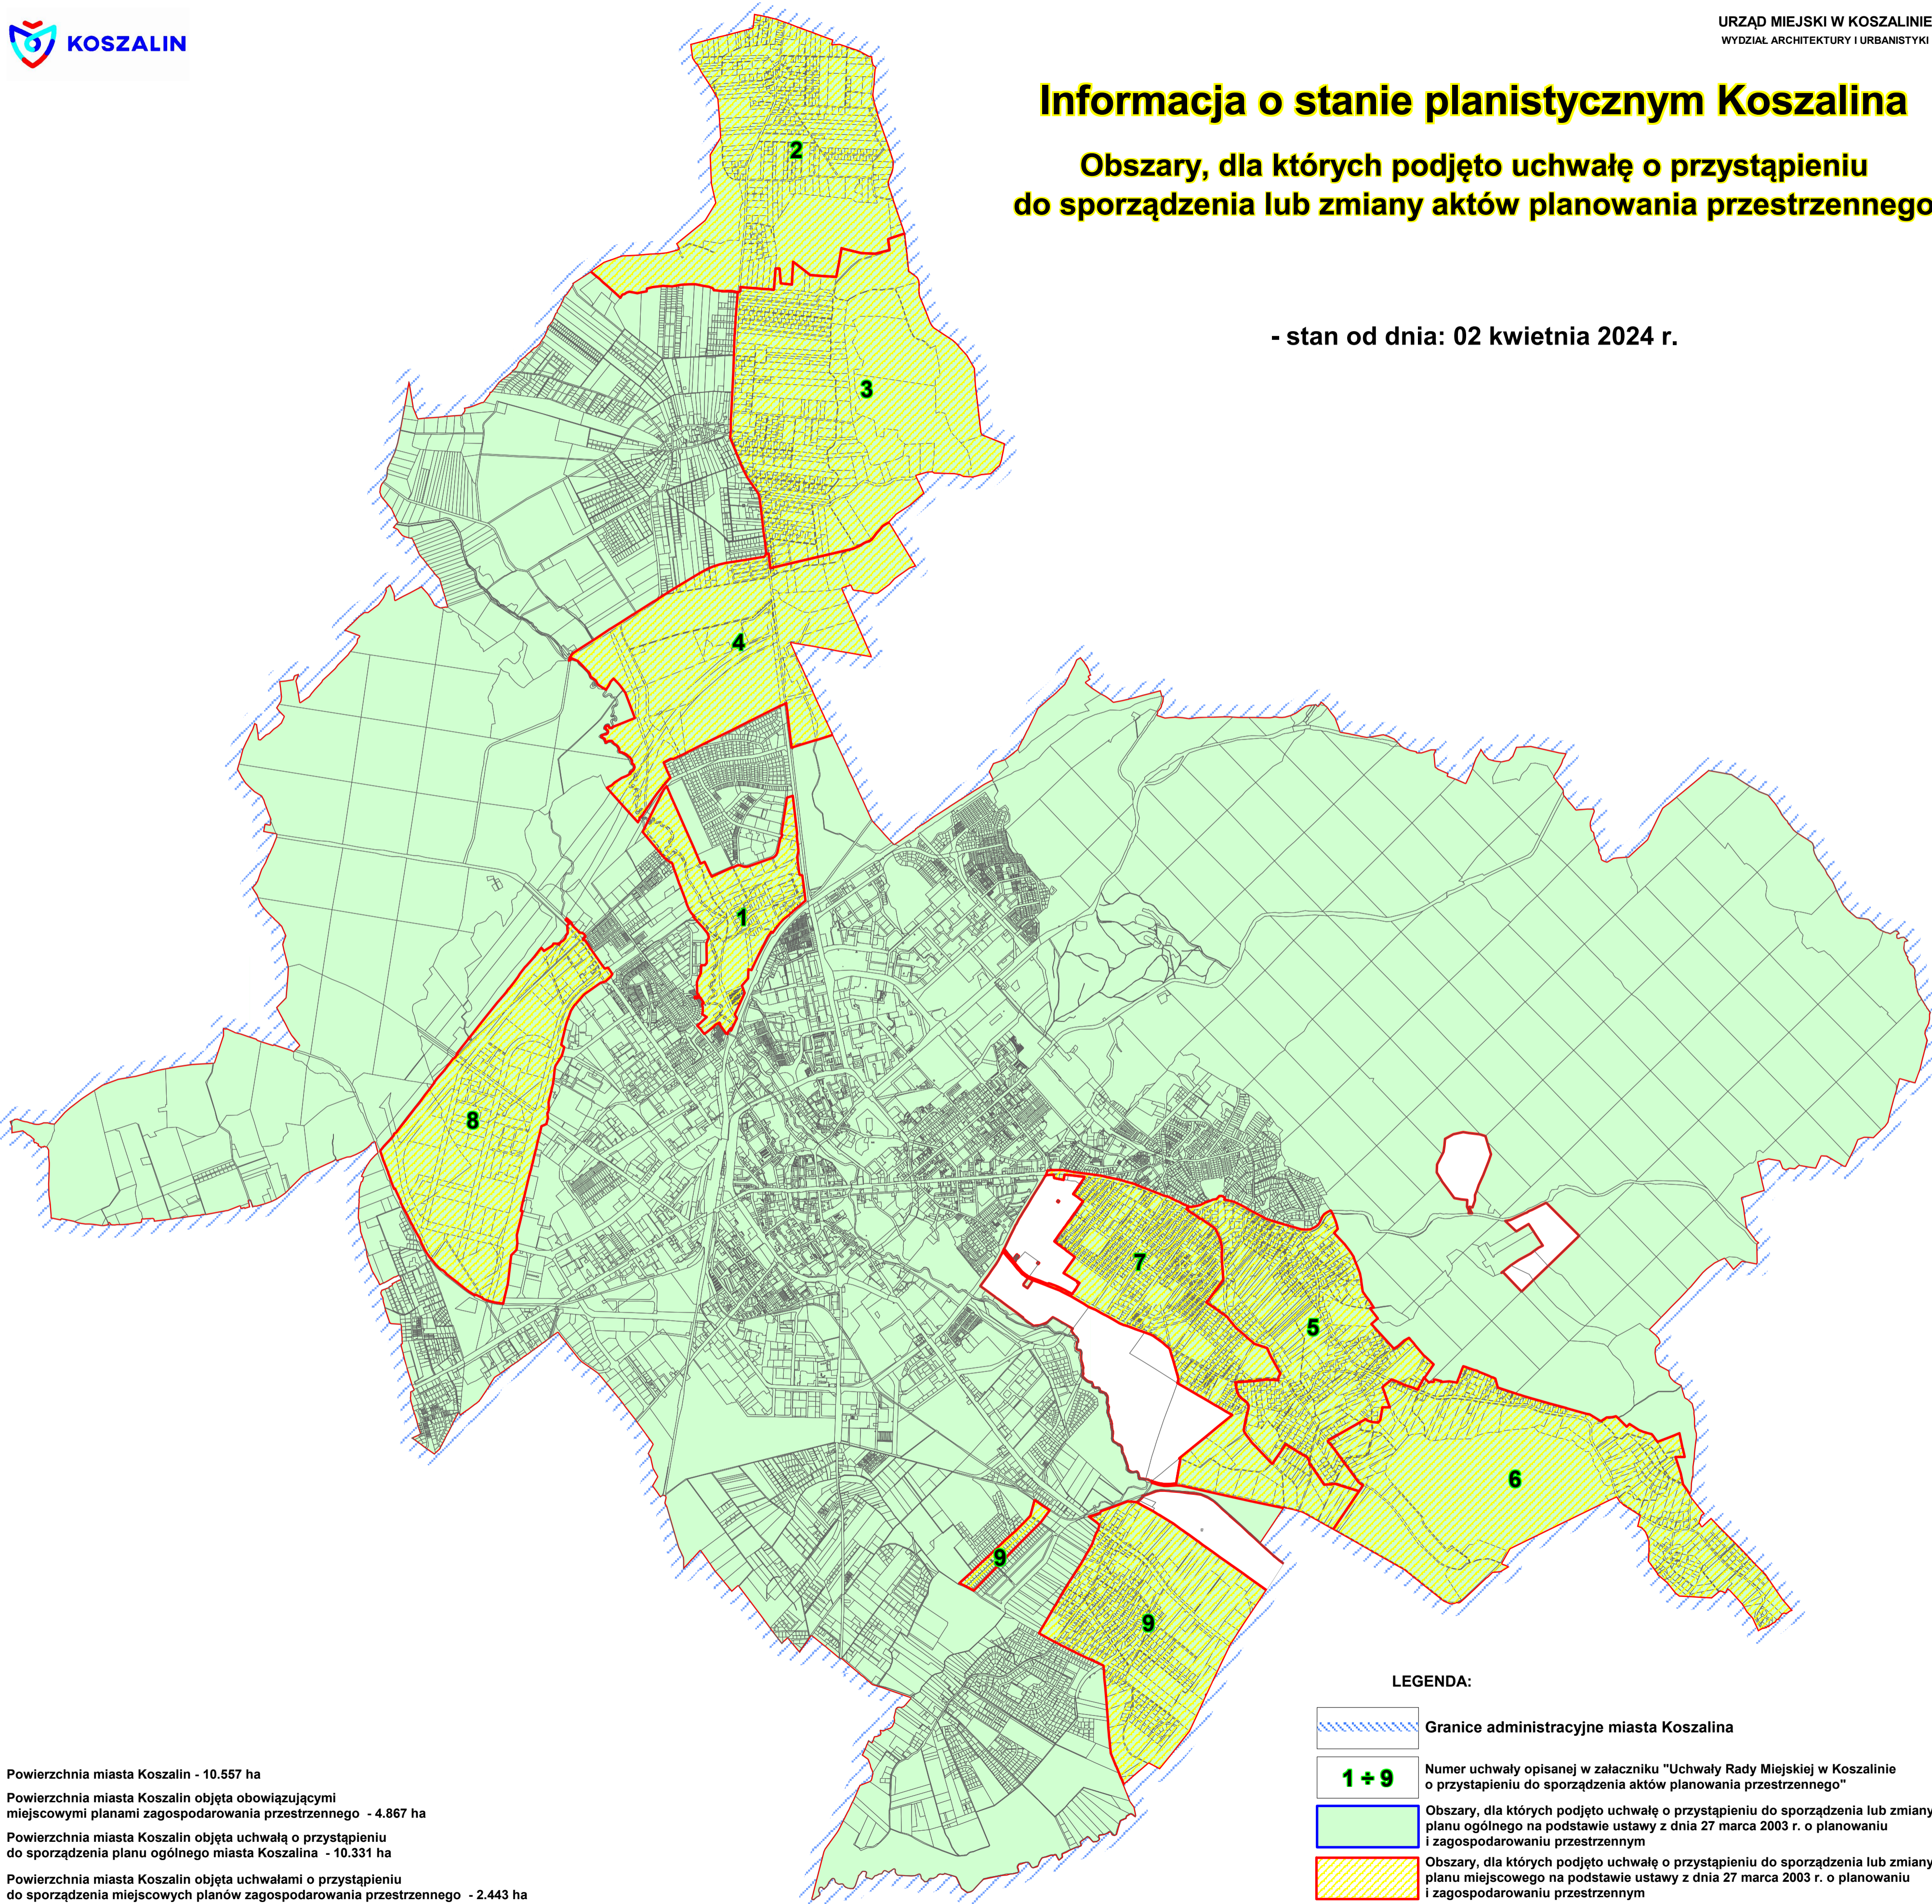

Informacja o stanie planistycznym Koszalina

Obszary, dla których podjęto uchwałę o przystąpieniu do sporządzenia lub zmiany aktów planowania przestrzennego

- stan od dnia: 02 kwietnia 2024 r.

Powierzchnia miasta Koszalin - 10.557 ha
 Powierzchnia miasta Koszalin objęta obowiązującymi miejscowymi planami zagospodarowania przestrzennego - 4.867 ha
 Powierzchnia miasta Koszalin objęta uchwałą o przystąpieniu do sporządzenia planu ogólnego miasta Koszalina - 10.331 ha
 Powierzchnia miasta Koszalin objęta uchwałami o przystąpieniu do sporządzenia miejscowych planów zagospodarowania przestrzennego - 2.443 ha

LEGENDA:

-  Granice administracyjne miasta Koszalina
-  Numer uchwały opisanej w załączniku "Uchwały Rady Miejskiej w Koszalinie o przystąpieniu do sporządzenia aktów planowania przestrzennego"
-  Obszary, dla których podjęto uchwałę o przystąpieniu do sporządzenia lub zmiany planu ogólnego na podstawie ustawy z dnia 27 marca 2003 r. o planowaniu i zagospodarowaniu przestrzennym
-  Obszary, dla których podjęto uchwałę o przystąpieniu do sporządzenia lub zmiany planu miejscowego na podstawie ustawy z dnia 27 marca 2003 r. o planowaniu i zagospodarowaniu przestrzennym