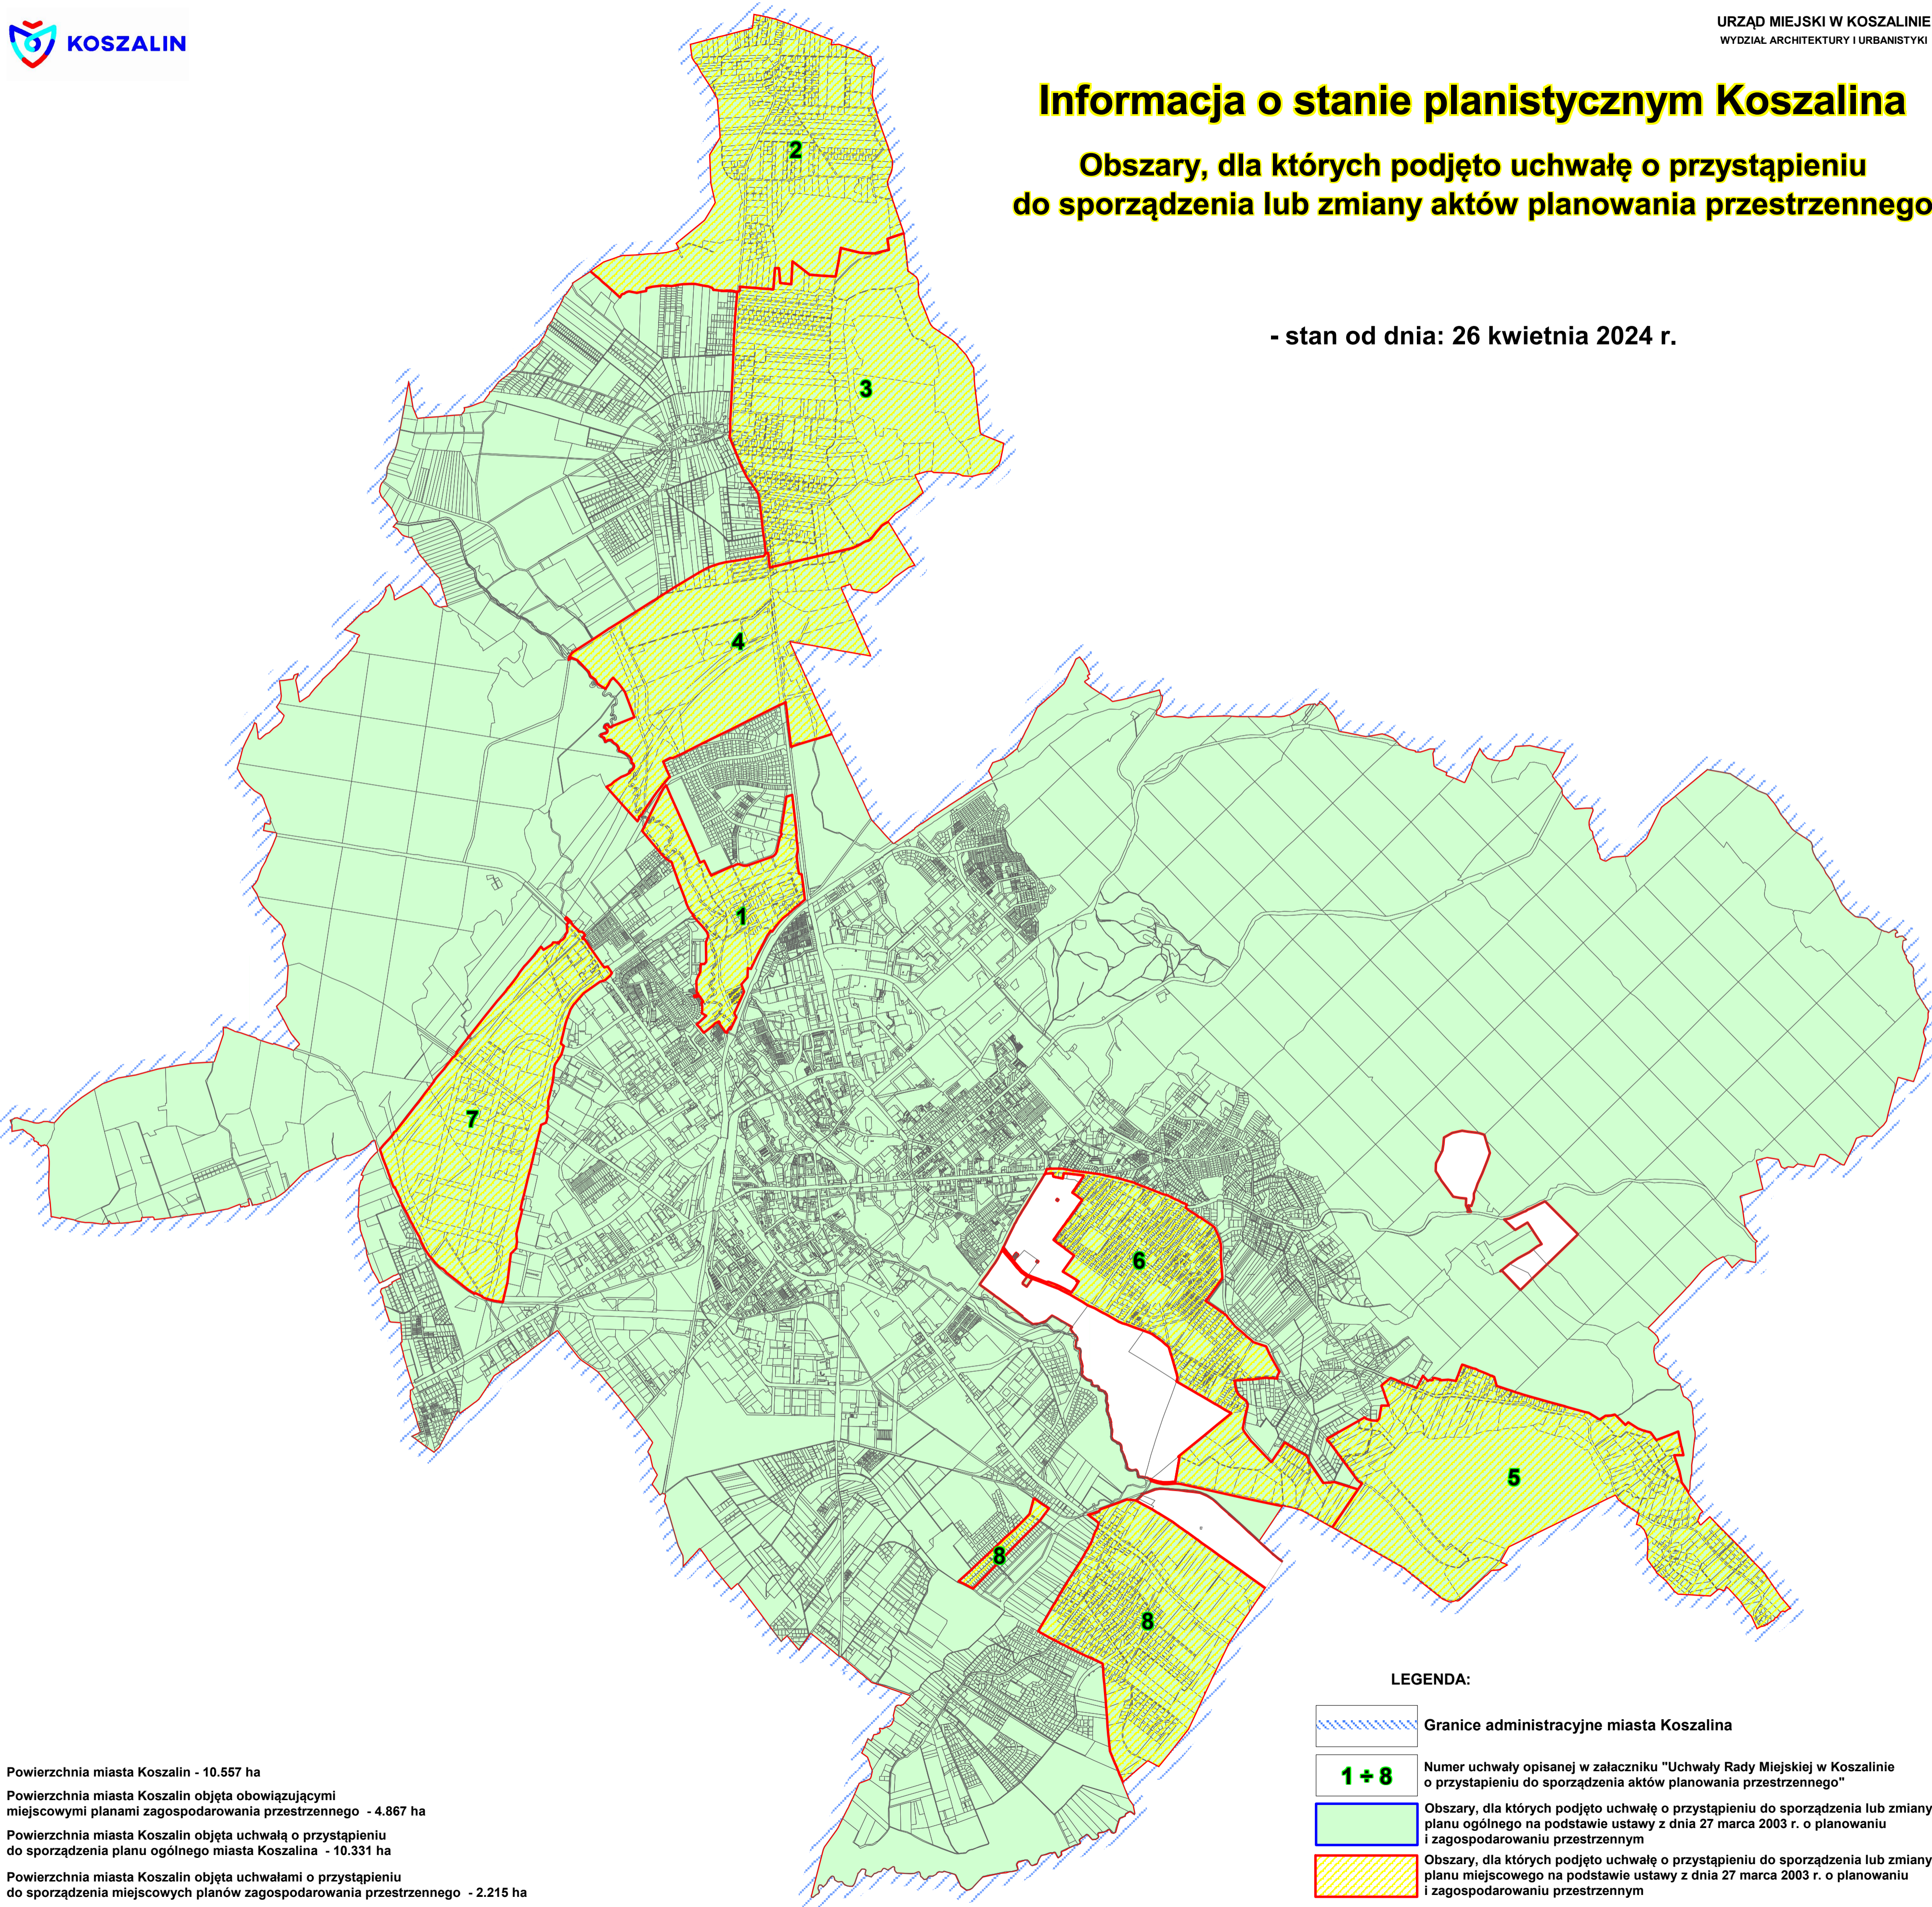

Informacja o stanie planistycznym Koszalina

Obszary, dla których podjęto uchwałę o przystąpieniu do sporządzenia lub zmiany aktów planowania przestrzennego

- stan od dnia: 26 kwietnia 2024 r.

Powierzchnia miasta Koszalin - 10.557 ha
 Powierzchnia miasta Koszalin objęta obowiązującymi miejscowymi planami zagospodarowania przestrzennego - 4.867 ha
 Powierzchnia miasta Koszalin objęta uchwałą o przystąpieniu do sporządzenia planu ogólnego miasta Koszalina - 10.331 ha
 Powierzchnia miasta Koszalin objęta uchwałami o przystąpieniu do sporządzenia miejscowych planów zagospodarowania przestrzennego - 2.215 ha

LEGENDA:

-  Granice administracyjne miasta Koszalina
-  **1 + 8** Numer uchwały opisanej w załączniku "Uchwały Rady Miejskiej w Koszalinie o przystąpieniu do sporządzenia aktów planowania przestrzennego"
-  Obszary, dla których podjęto uchwałę o przystąpieniu do sporządzenia lub zmiany planu ogólnego na podstawie ustawy z dnia 27 marca 2003 r. o planowaniu i zagospodarowaniu przestrzennym
-  Obszary, dla których podjęto uchwałę o przystąpieniu do sporządzenia lub zmiany planu miejscowego na podstawie ustawy z dnia 27 marca 2003 r. o planowaniu i zagospodarowaniu przestrzennym