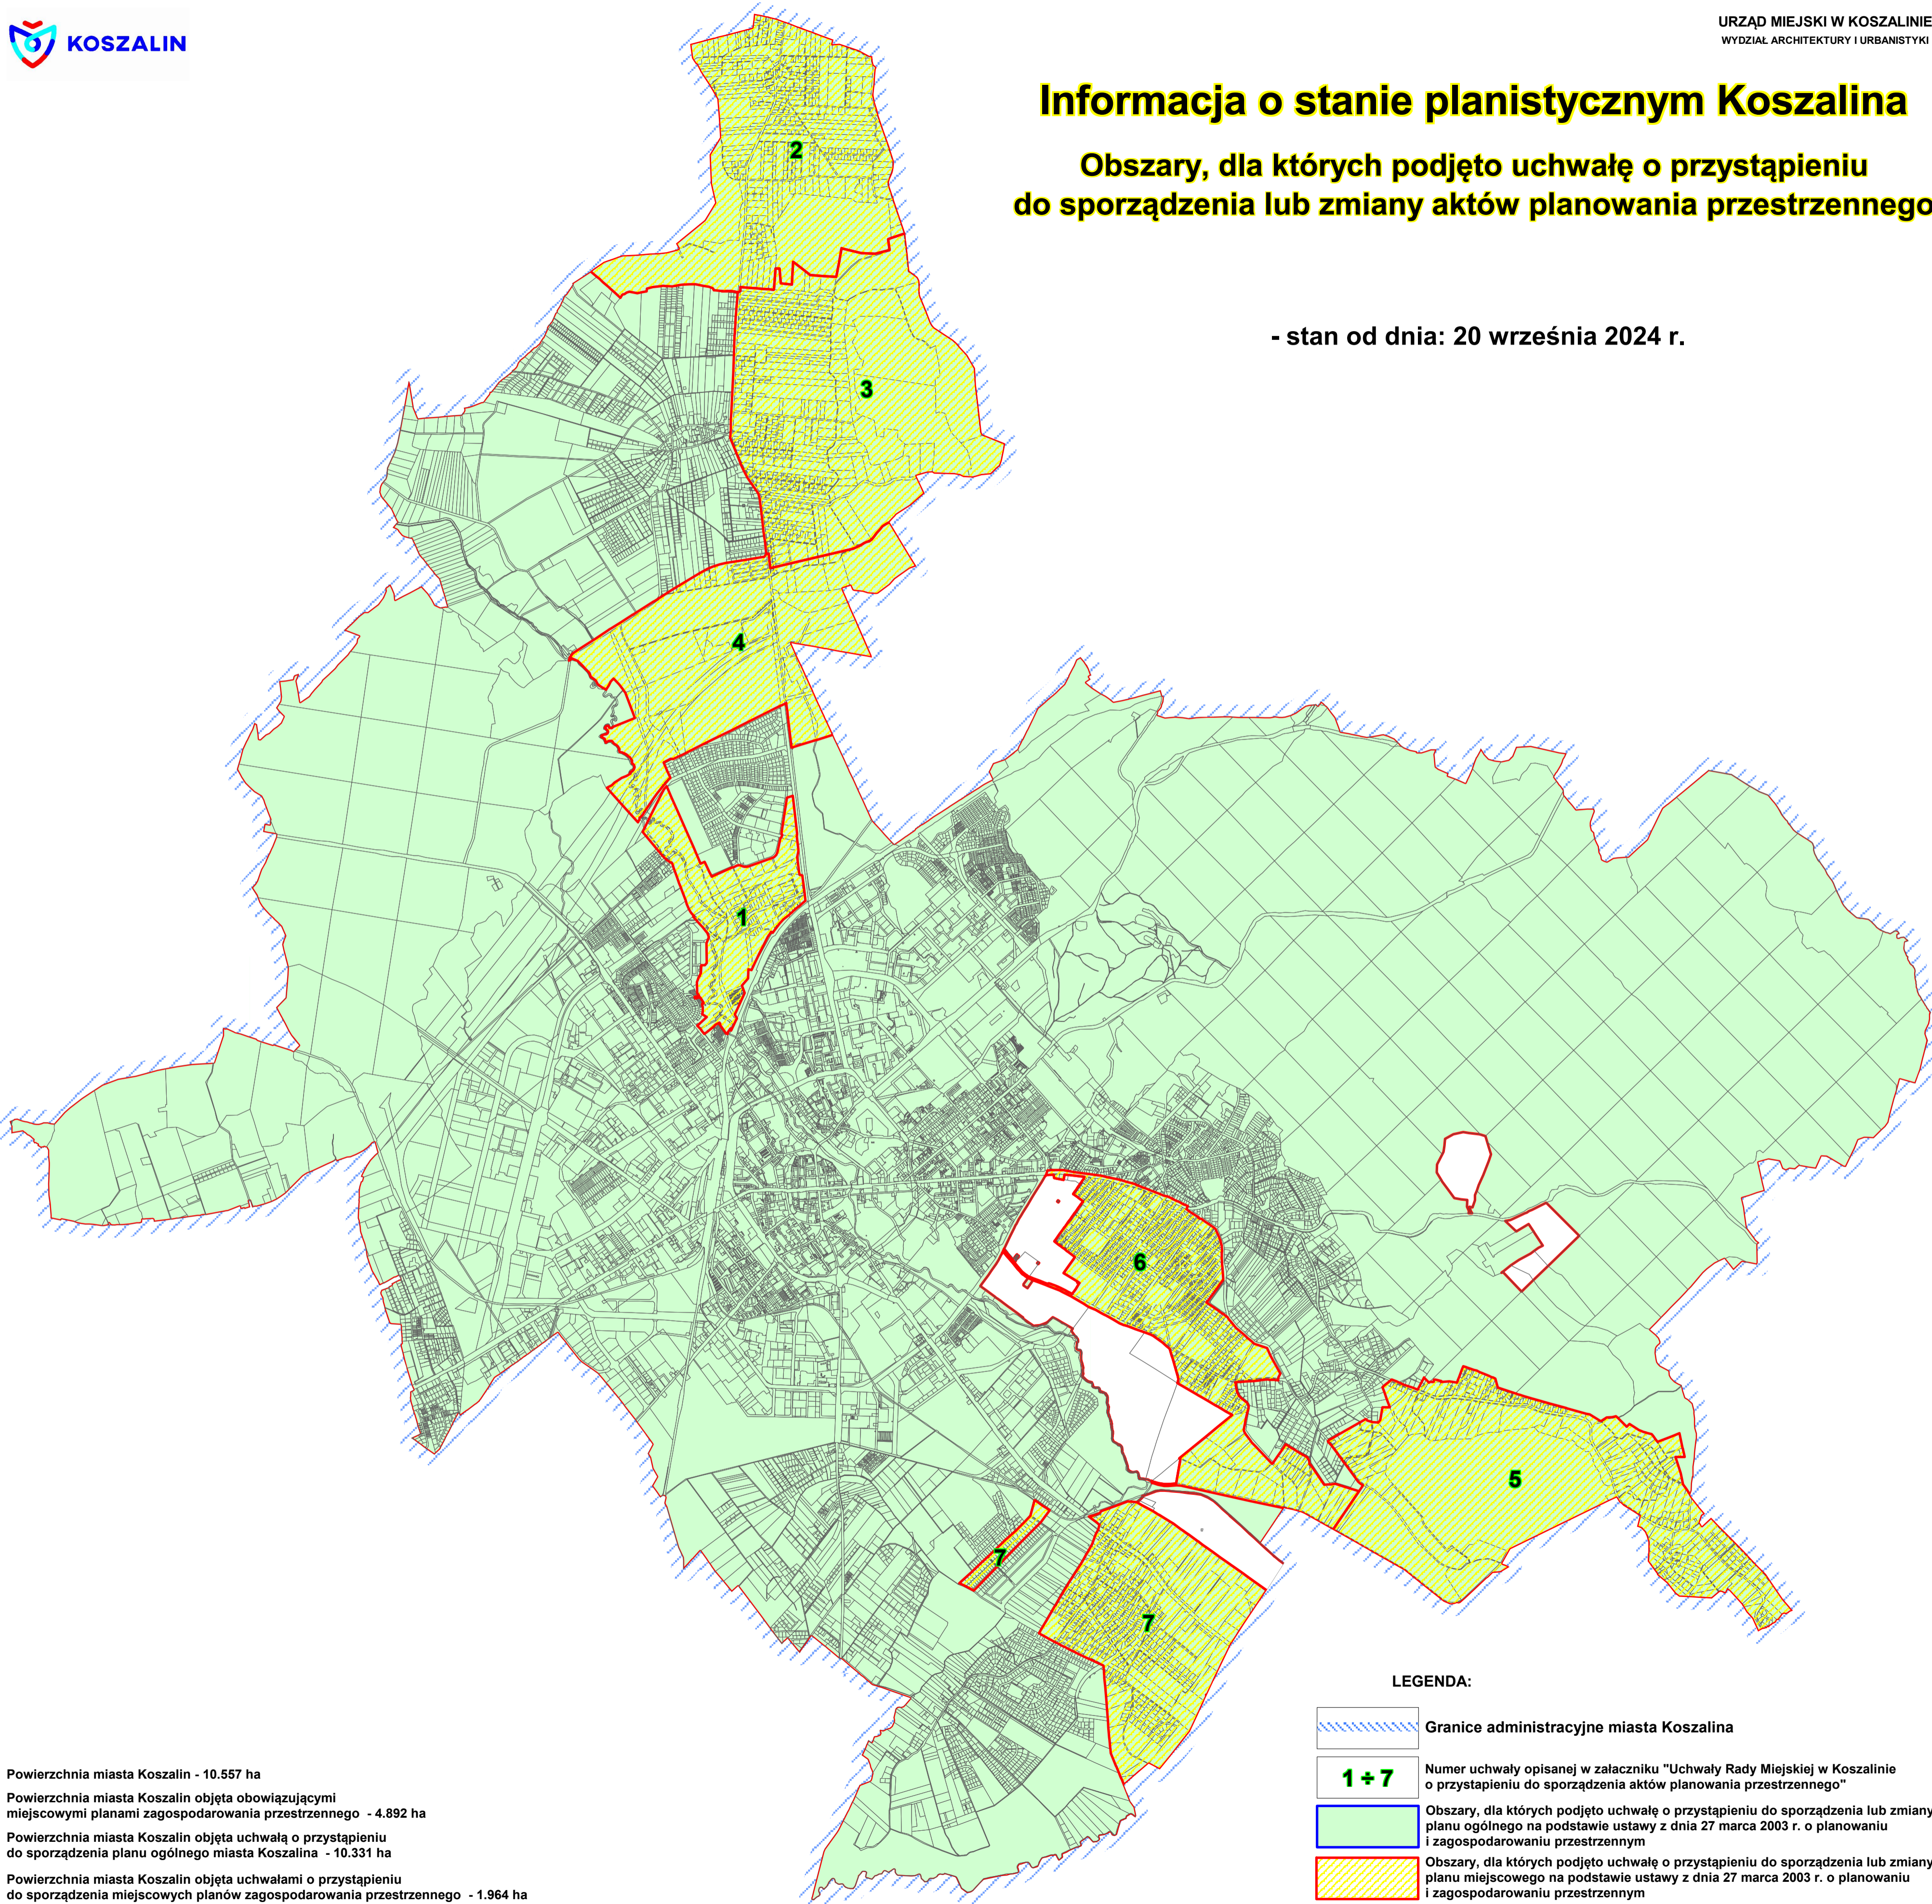

# Informacja o stanie planistycznym Koszalina

**Obszary, dla których podjęto uchwałę o przystąpieniu do sporządzenia lub zmiany aktów planowania przestrzennego**

- stan od dnia: 20 września 2024 r.

Powierzchnia miasta Koszalin - 10.557 ha  
 Powierzchnia miasta Koszalin objęta obowiązującymi miejscowymi planami zagospodarowania przestrzennego - 4.892 ha  
 Powierzchnia miasta Koszalin objęta uchwałą o przystąpieniu do sporządzenia planu ogólnego miasta Koszalina - 10.331 ha  
 Powierzchnia miasta Koszalin objęta uchwałami o przystąpieniu do sporządzenia miejscowych planów zagospodarowania przestrzennego - 1.964 ha

**LEGENDA:**

-  Granice administracyjne miasta Koszalina
-  Numer uchwały opisanej w załączniku "Uchwały Rady Miejskiej w Koszalinie o przystąpieniu do sporządzenia aktów planowania przestrzennego"
-  Obszary, dla których podjęto uchwałę o przystąpieniu do sporządzenia lub zmiany planu ogólnego na podstawie ustawy z dnia 27 marca 2003 r. o planowaniu i zagospodarowaniu przestrzennym
-  Obszary, dla których podjęto uchwałę o przystąpieniu do sporządzenia lub zmiany planu miejscowego na podstawie ustawy z dnia 27 marca 2003 r. o planowaniu i zagospodarowaniu przestrzennym