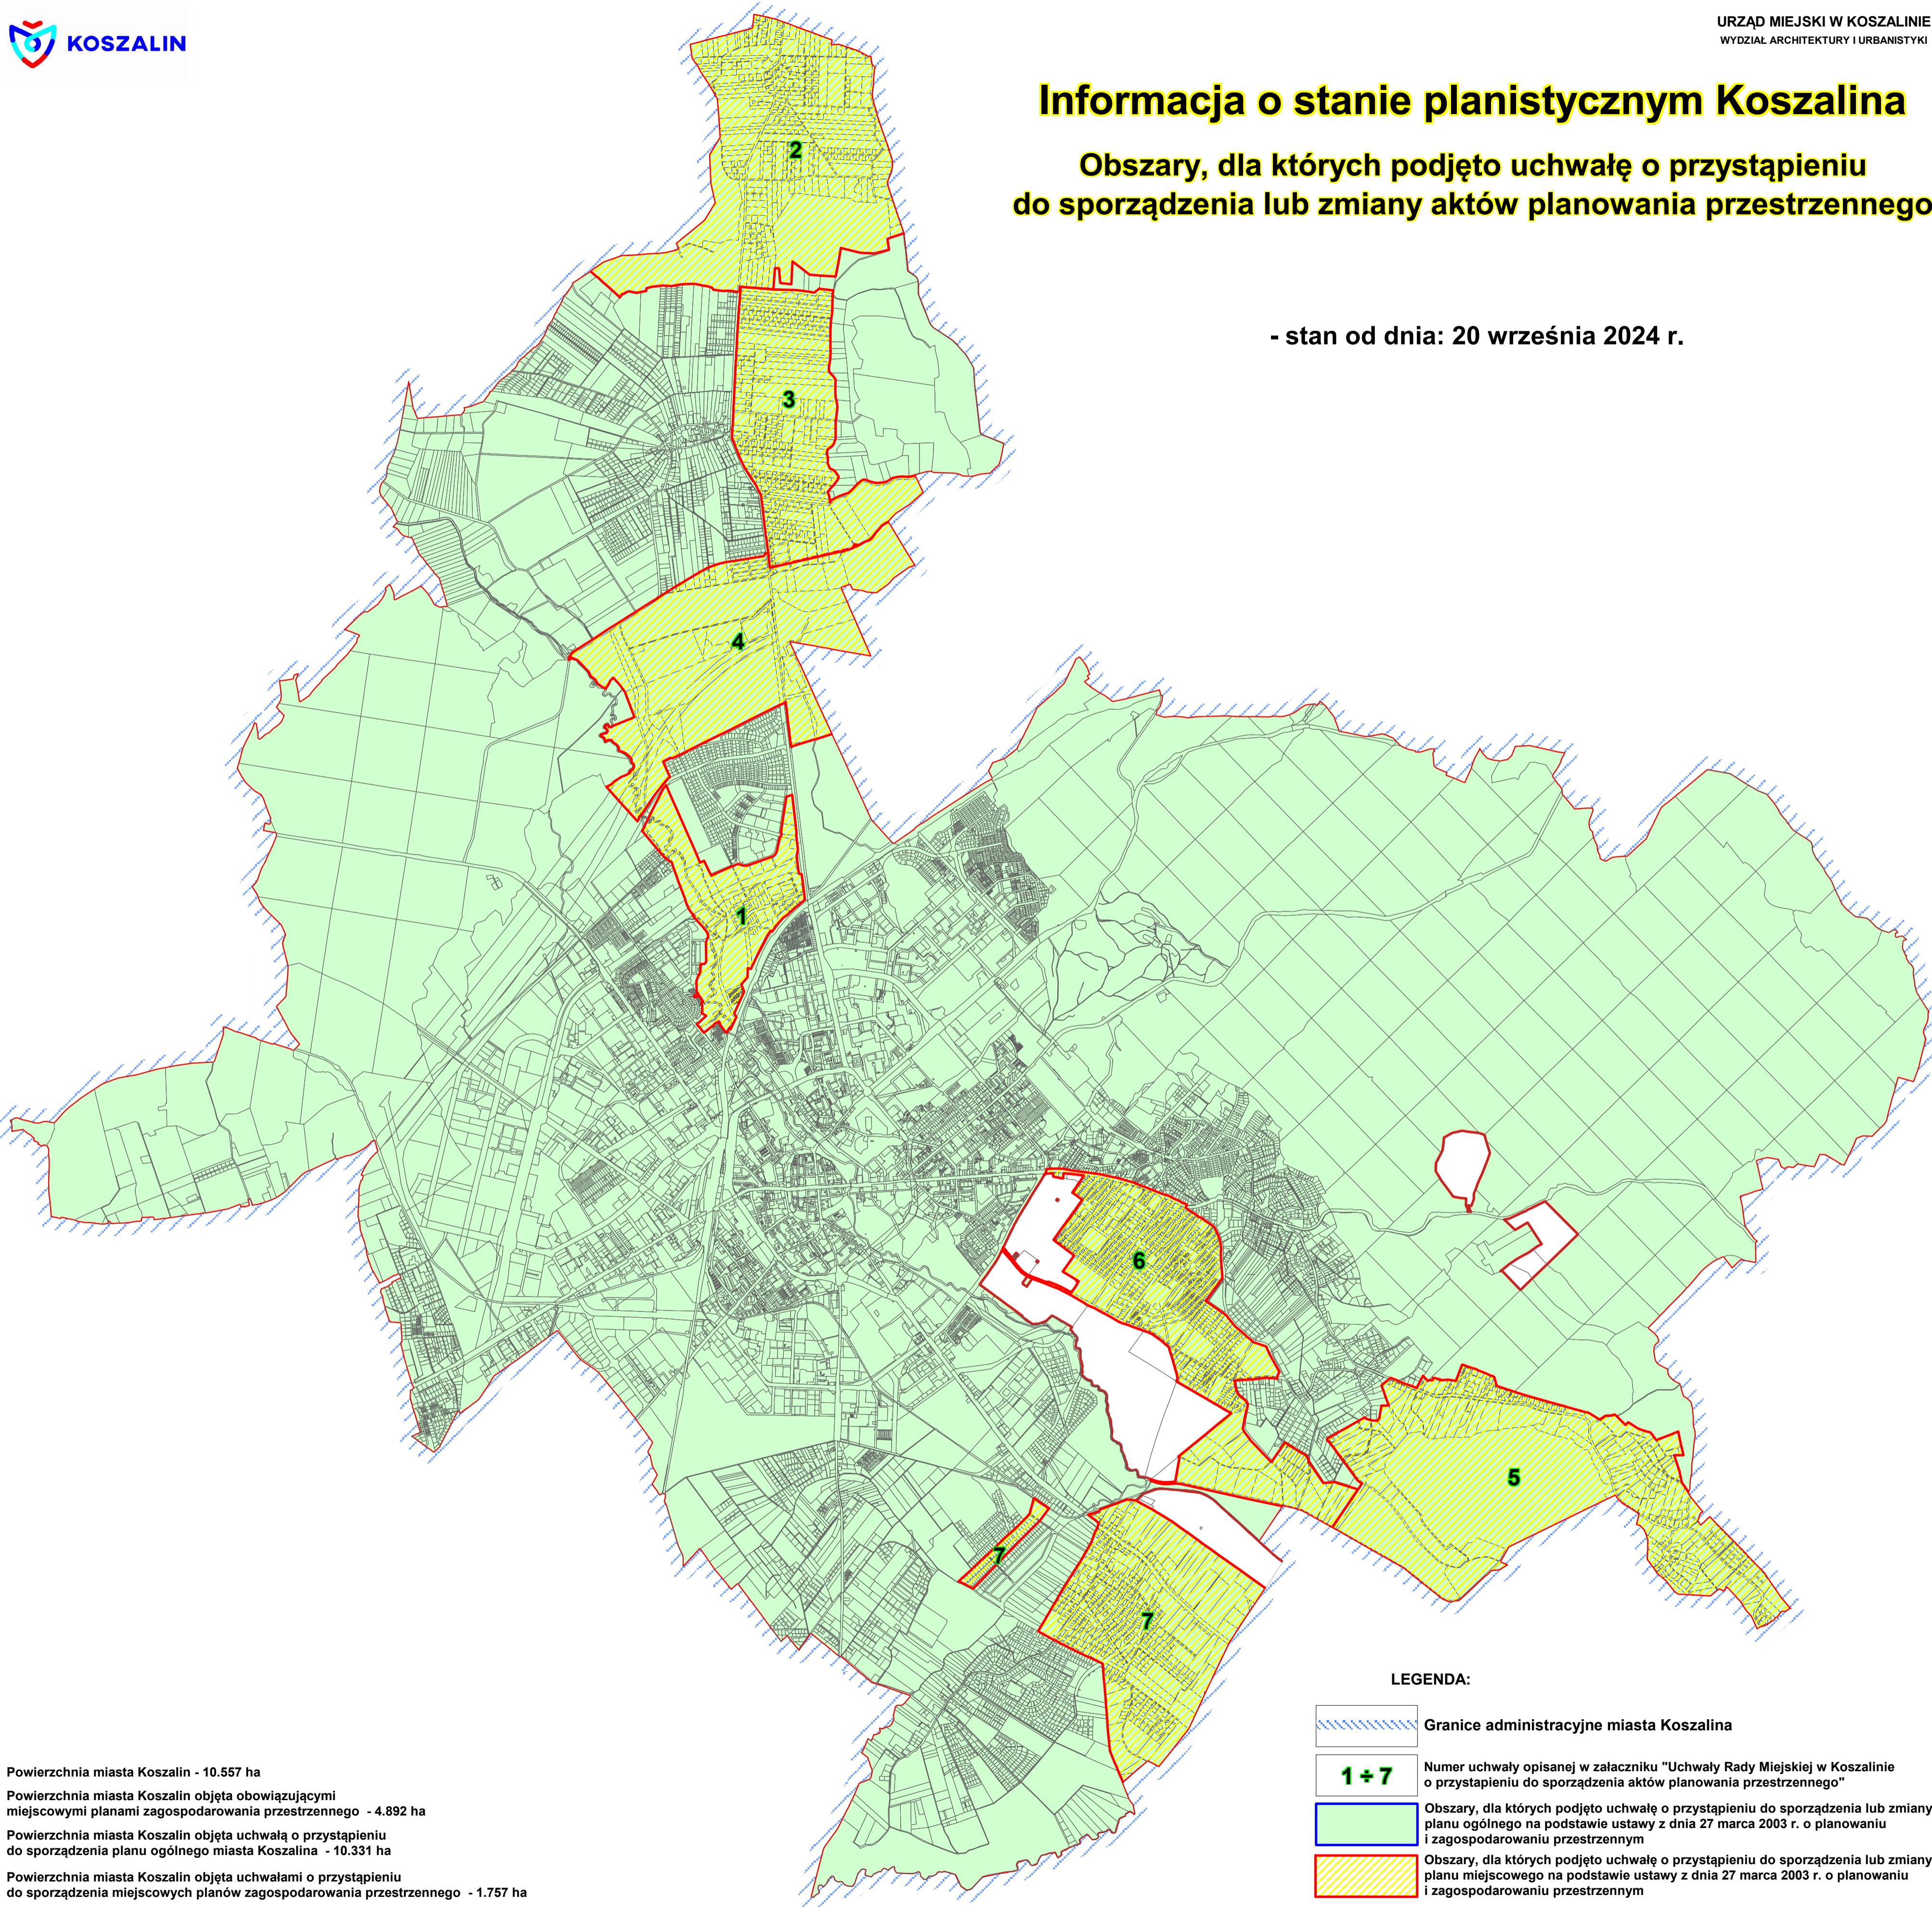

Informacja o stanie planistycznym Koszalina

Obszary, dla których podjęto uchwałę o przystąpieniu do sporządzenia lub zmiany aktów planowania przestrzennego

- stan od dnia: 20 września 2024 r.

Powierzchnia miasta Koszalin - 10.557 ha
 Powierzchnia miasta Koszalin objęta obowiązującymi miejscowymi planami zagospodarowania przestrzennego - 4.892 ha
 Powierzchnia miasta Koszalin objęta uchwałą o przystąpieniu do sporządzenia planu ogólnego miasta Koszalina - 10.331 ha
 Powierzchnia miasta Koszalin objęta uchwałami o przystąpieniu do sporządzenia miejscowych planów zagospodarowania przestrzennego - 1.757 ha

LEGENDA:

-  Granice administracyjne miasta Koszalina
-  Numer uchwały opisanej w załączniku "Uchwały Rady Miejskiej w Koszalinie o przystąpieniu do sporządzenia aktów planowania przestrzennego"
-  Obszary, dla których podjęto uchwałę o przystąpieniu do sporządzenia lub zmiany planu ogólnego na podstawie ustawy z dnia 27 marca 2003 r. o planowaniu i zagospodarowaniu przestrzennym
-  Obszary, dla których podjęto uchwałę o przystąpieniu do sporządzenia lub zmiany planu miejscowego na podstawie ustawy z dnia 27 marca 2003 r. o planowaniu i zagospodarowaniu przestrzennym